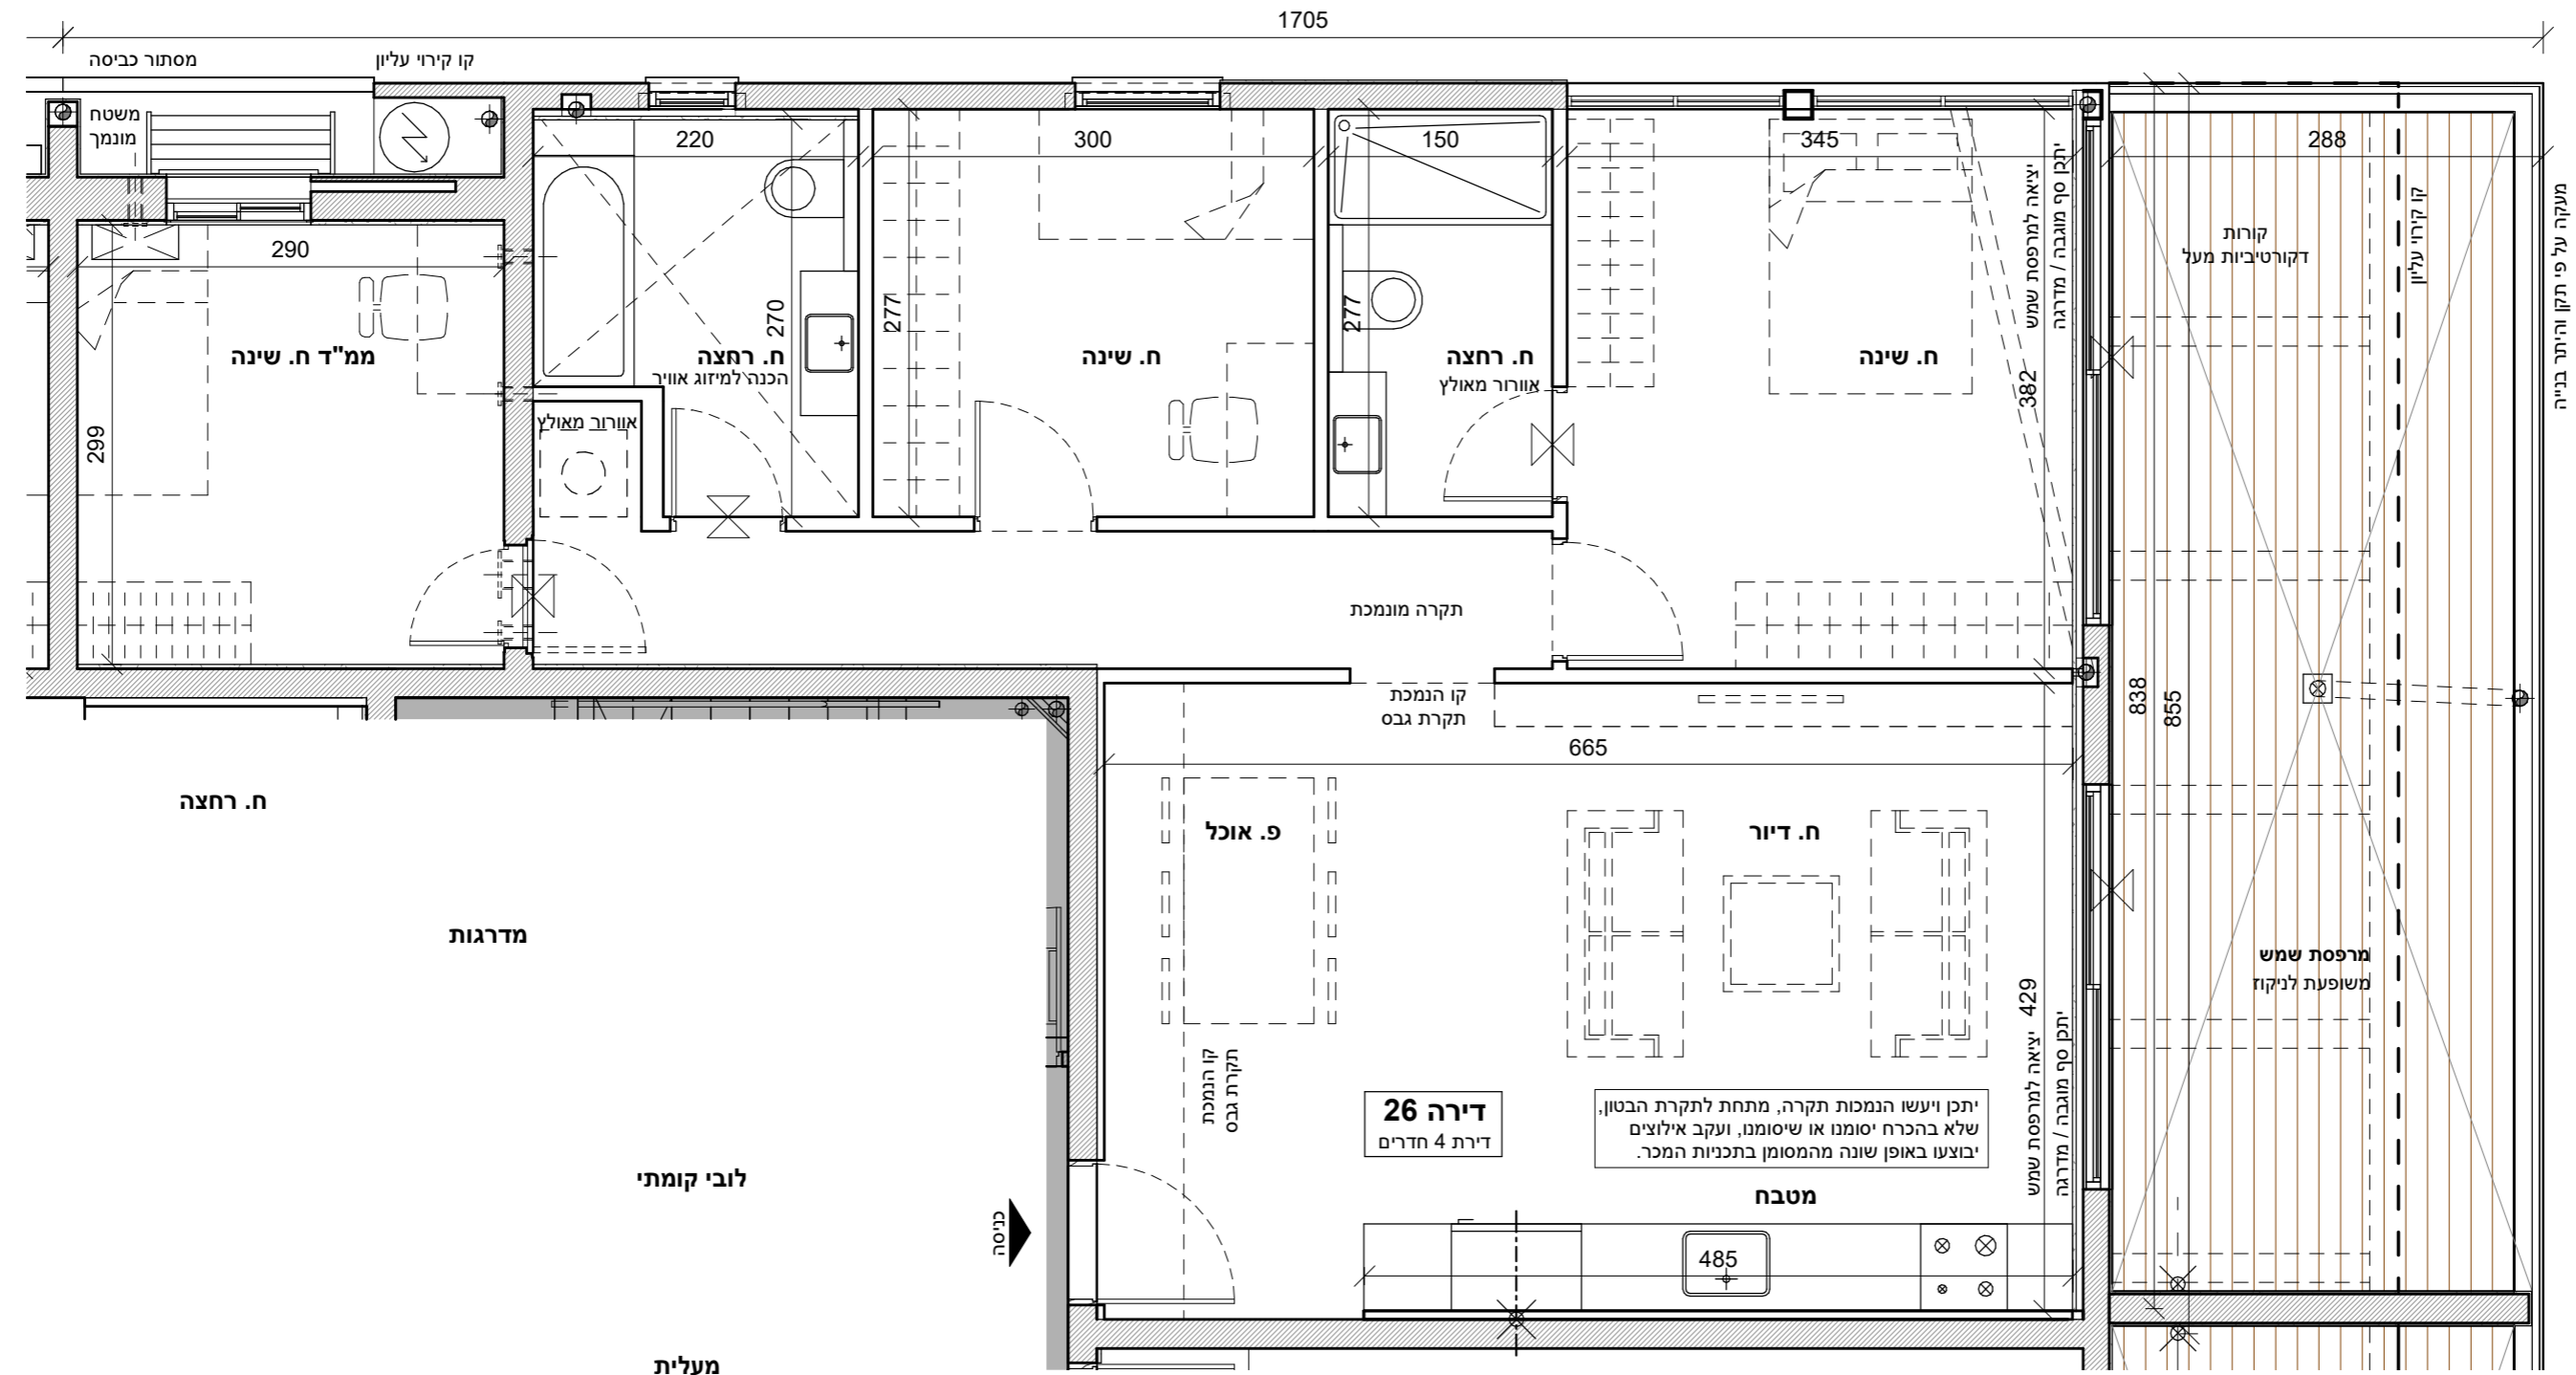

עץ השקד

הזוהר 7 תל אביב

דירה 26

תכנית סכמטית

חתך סכמטי

הערות:
התכנית לפני היתר בנייה. ייתכנו שינויים והתאמות בשל דרישות הרשויות, המתכננים והיועצים. יש לקרוא את התכנית יחד עם הערות ומקרא סימונים המופיעים בדף הערות ובצמוד למפרט מכר.

קב"מ
1 : 50

תאריך
05/03/2024

טלמון בירן סטודיו לאדריכלות
studio@talmonbiran.com | 077-2008825

לובי קומתי

מעלית