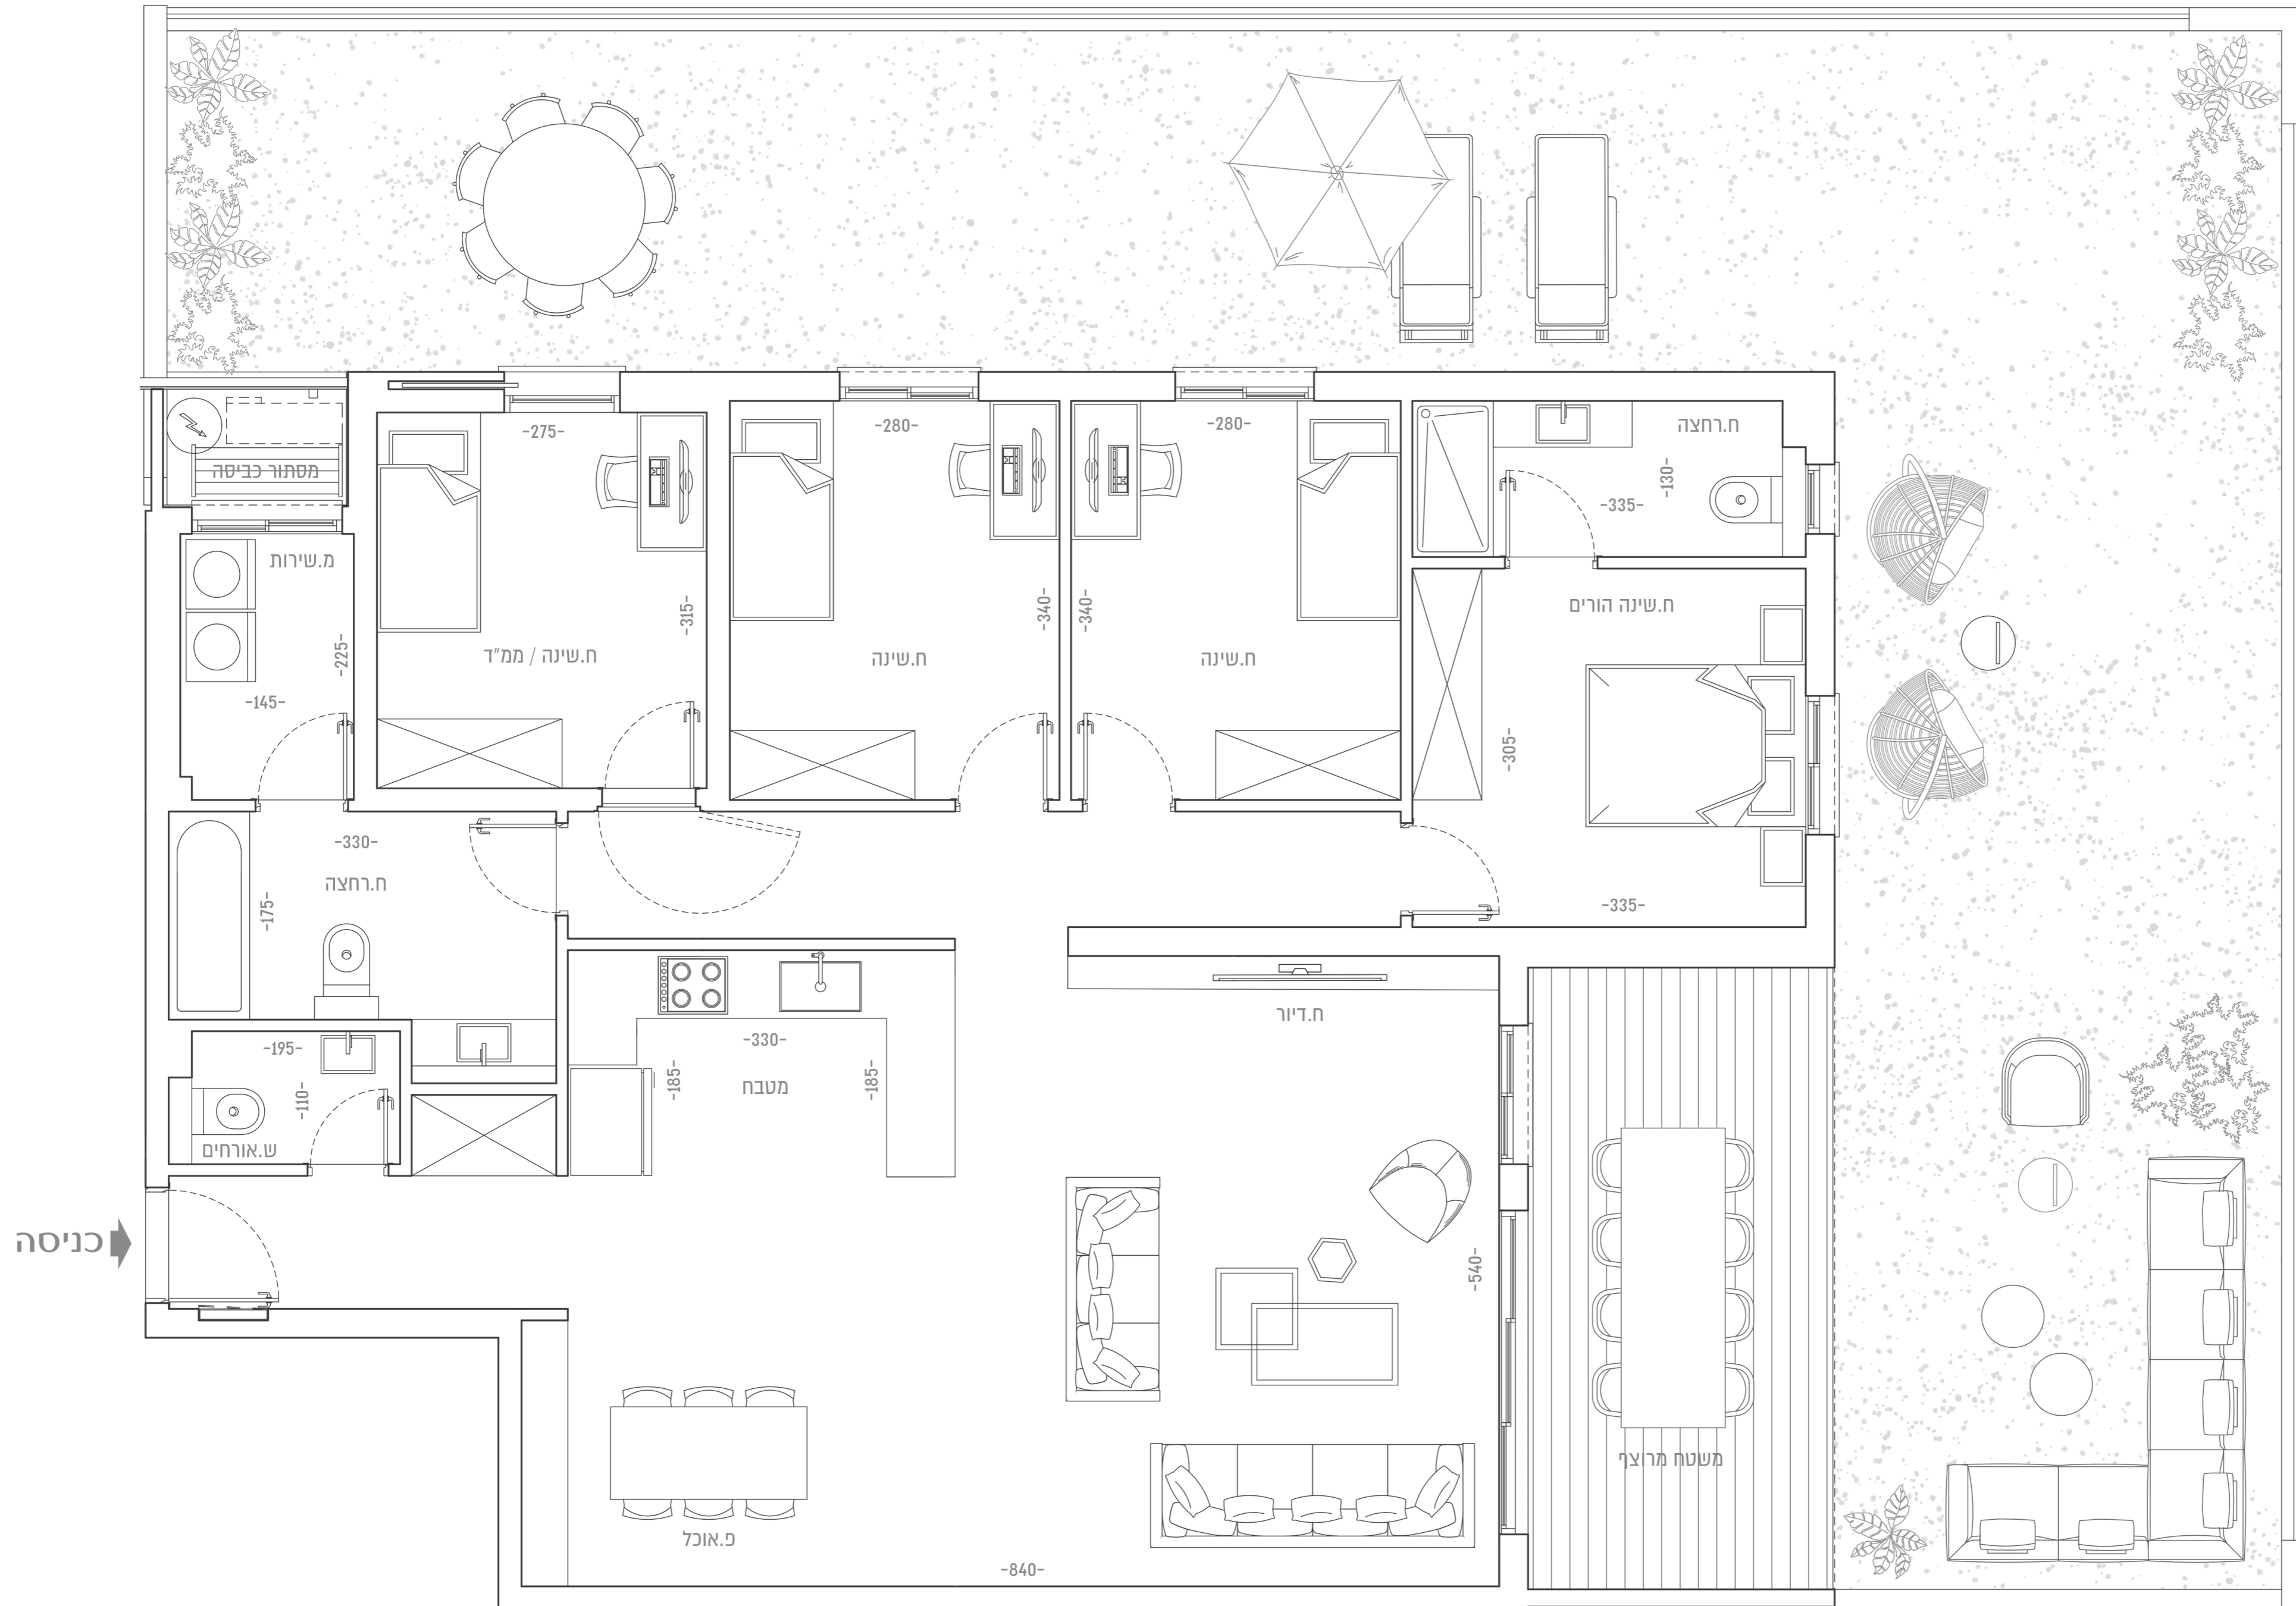

דירת גן 5 חדרים  
קומת קרקע  
שטח 130 מ"ר + 114 מ"ר גינה

בניינים: 201, 203, 205  
כיוון: צפון מערב, צפון מזרח

בניינים: 202, 204  
כיוון: צפון מזרח, דרום מזרח

\*הדירה המוצגת הינה דירה לכיוון צפון מערב

\*כל הפריטים לעיל לרבות המידע, התמונות, ההדמיות, הריהוט וכי"ב הינם להמחשה בלבד ואין בהם כדי לחייב את היזמים בכל דרך ואופן שהו. את היזמים יחייבו רק הסכם מכר חתום כדין, וכן התשריטים, התוכניות והמפרטים שיצורפו לו. הריהוט להמחשה בלבד. ט.ל.ח.