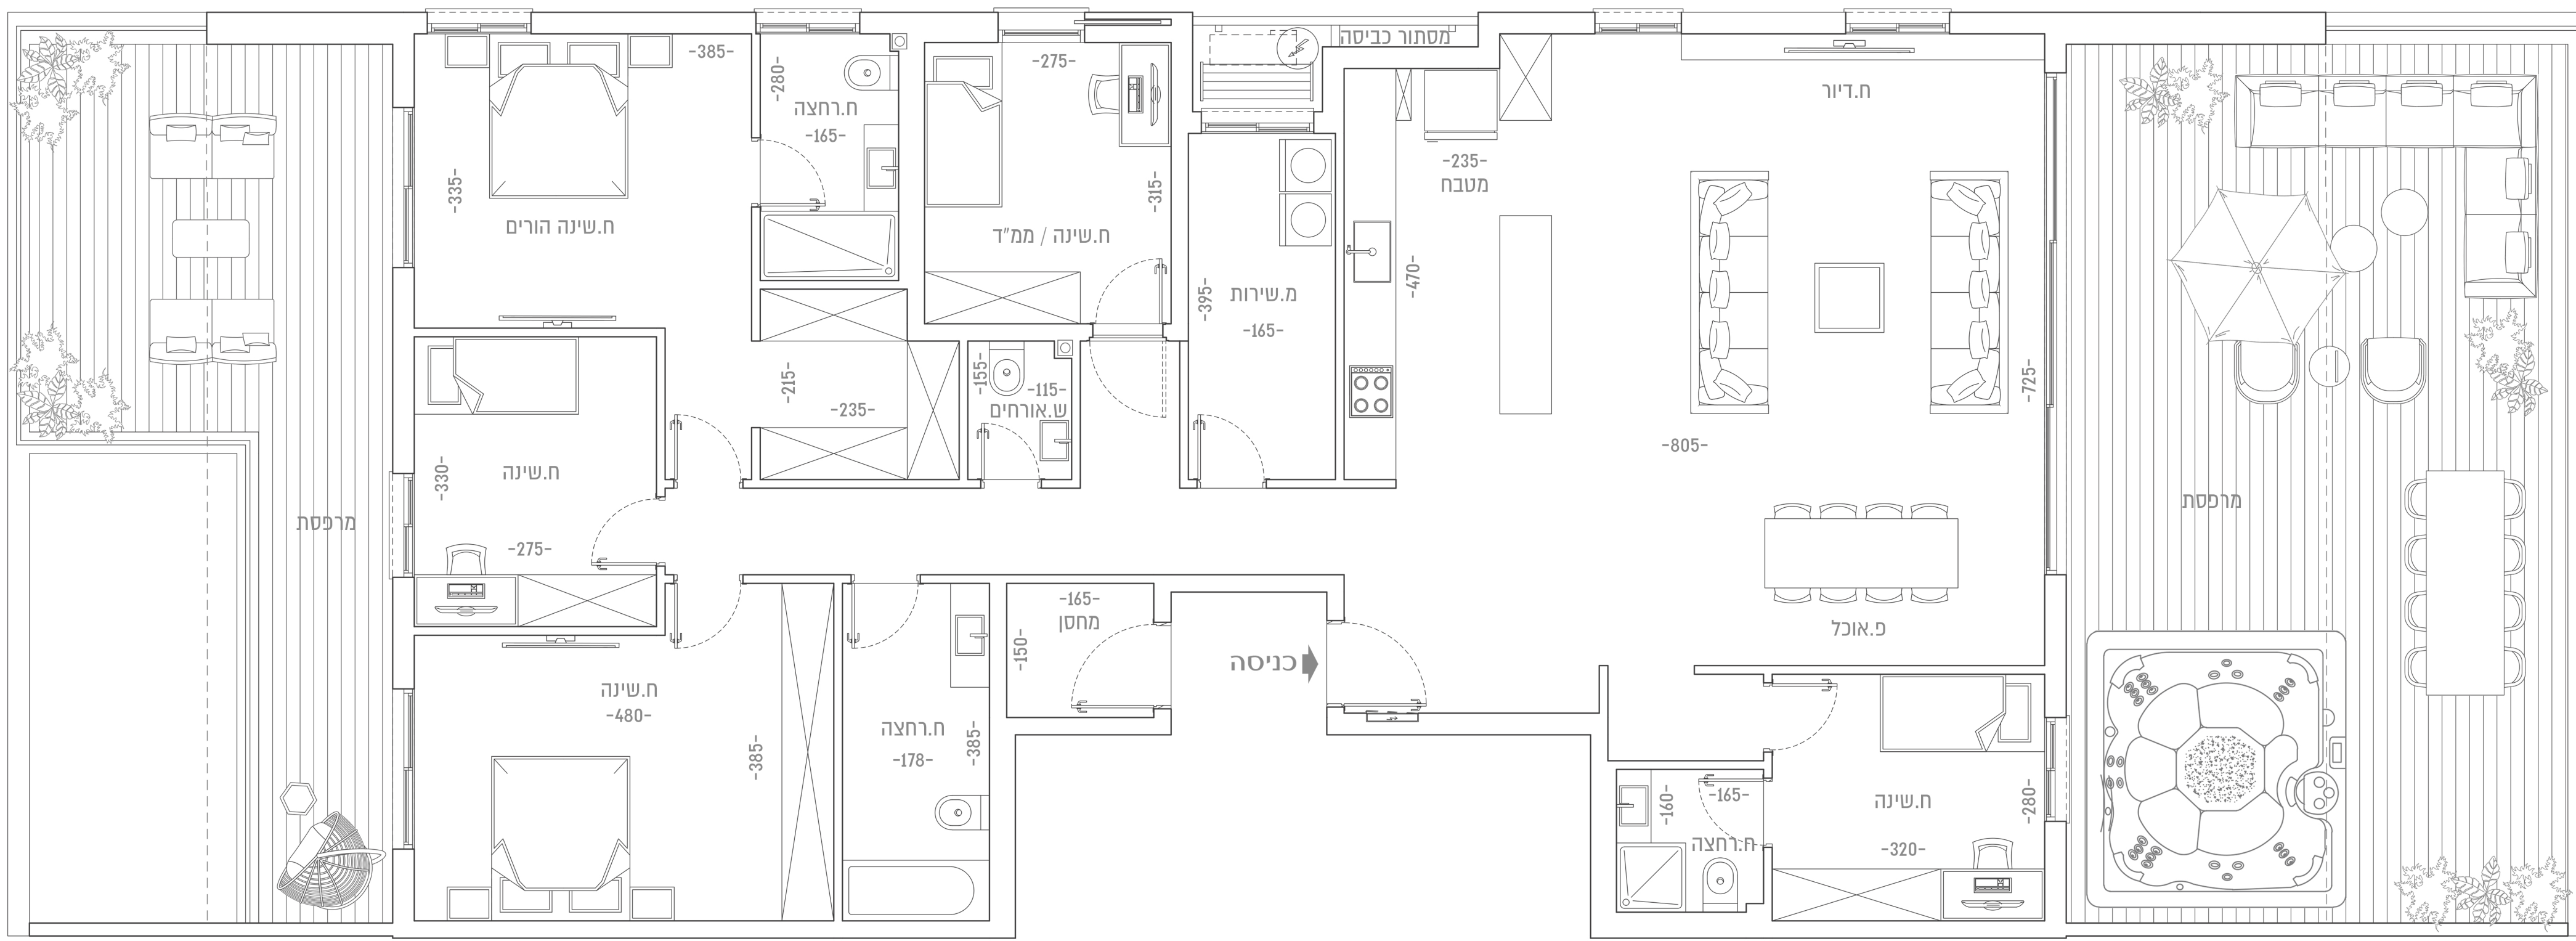

פנטהאוז 6 חדרים

קומה 3

דירות: 13,14

שטח: 181 מ"ר

מרפסת: 64 מ"ר + 32 מ"ר

דירה 13 בניינים: 201,203,205 : דרום מערב, צפון מערב, צפון מזרח

דירה 13 בניינים: 202,204,206 : דרום מערב, צפון מזרח, דרום מזרח

דירה 14 בניינים: 201,203,205 : דרום מערב, צפון מזרח, דרום מזרח

דירה 14 בניינים: 202,204,206 : דרום מערב, צפון מערב, צפון מזרח

*הדירה המוצגת מתייחסת לדירה מספר 13 בבניינים 201,203,205

*כל הפריטים לעיל לרבות המידע, התמונות, ההדמיות, הריהוט וכי"ב הינם להמחשה בלבד ואין בהם כדי לחייב את היזמים בכל דרך ואופן שהו. את היזמים יחייבו רק הסכם מכר חתום כדון, וכן התשריטים, התוכניות והמפרטים שיצורפו לו. הריהוט להמחשה בלבד. ט.ל.ח.