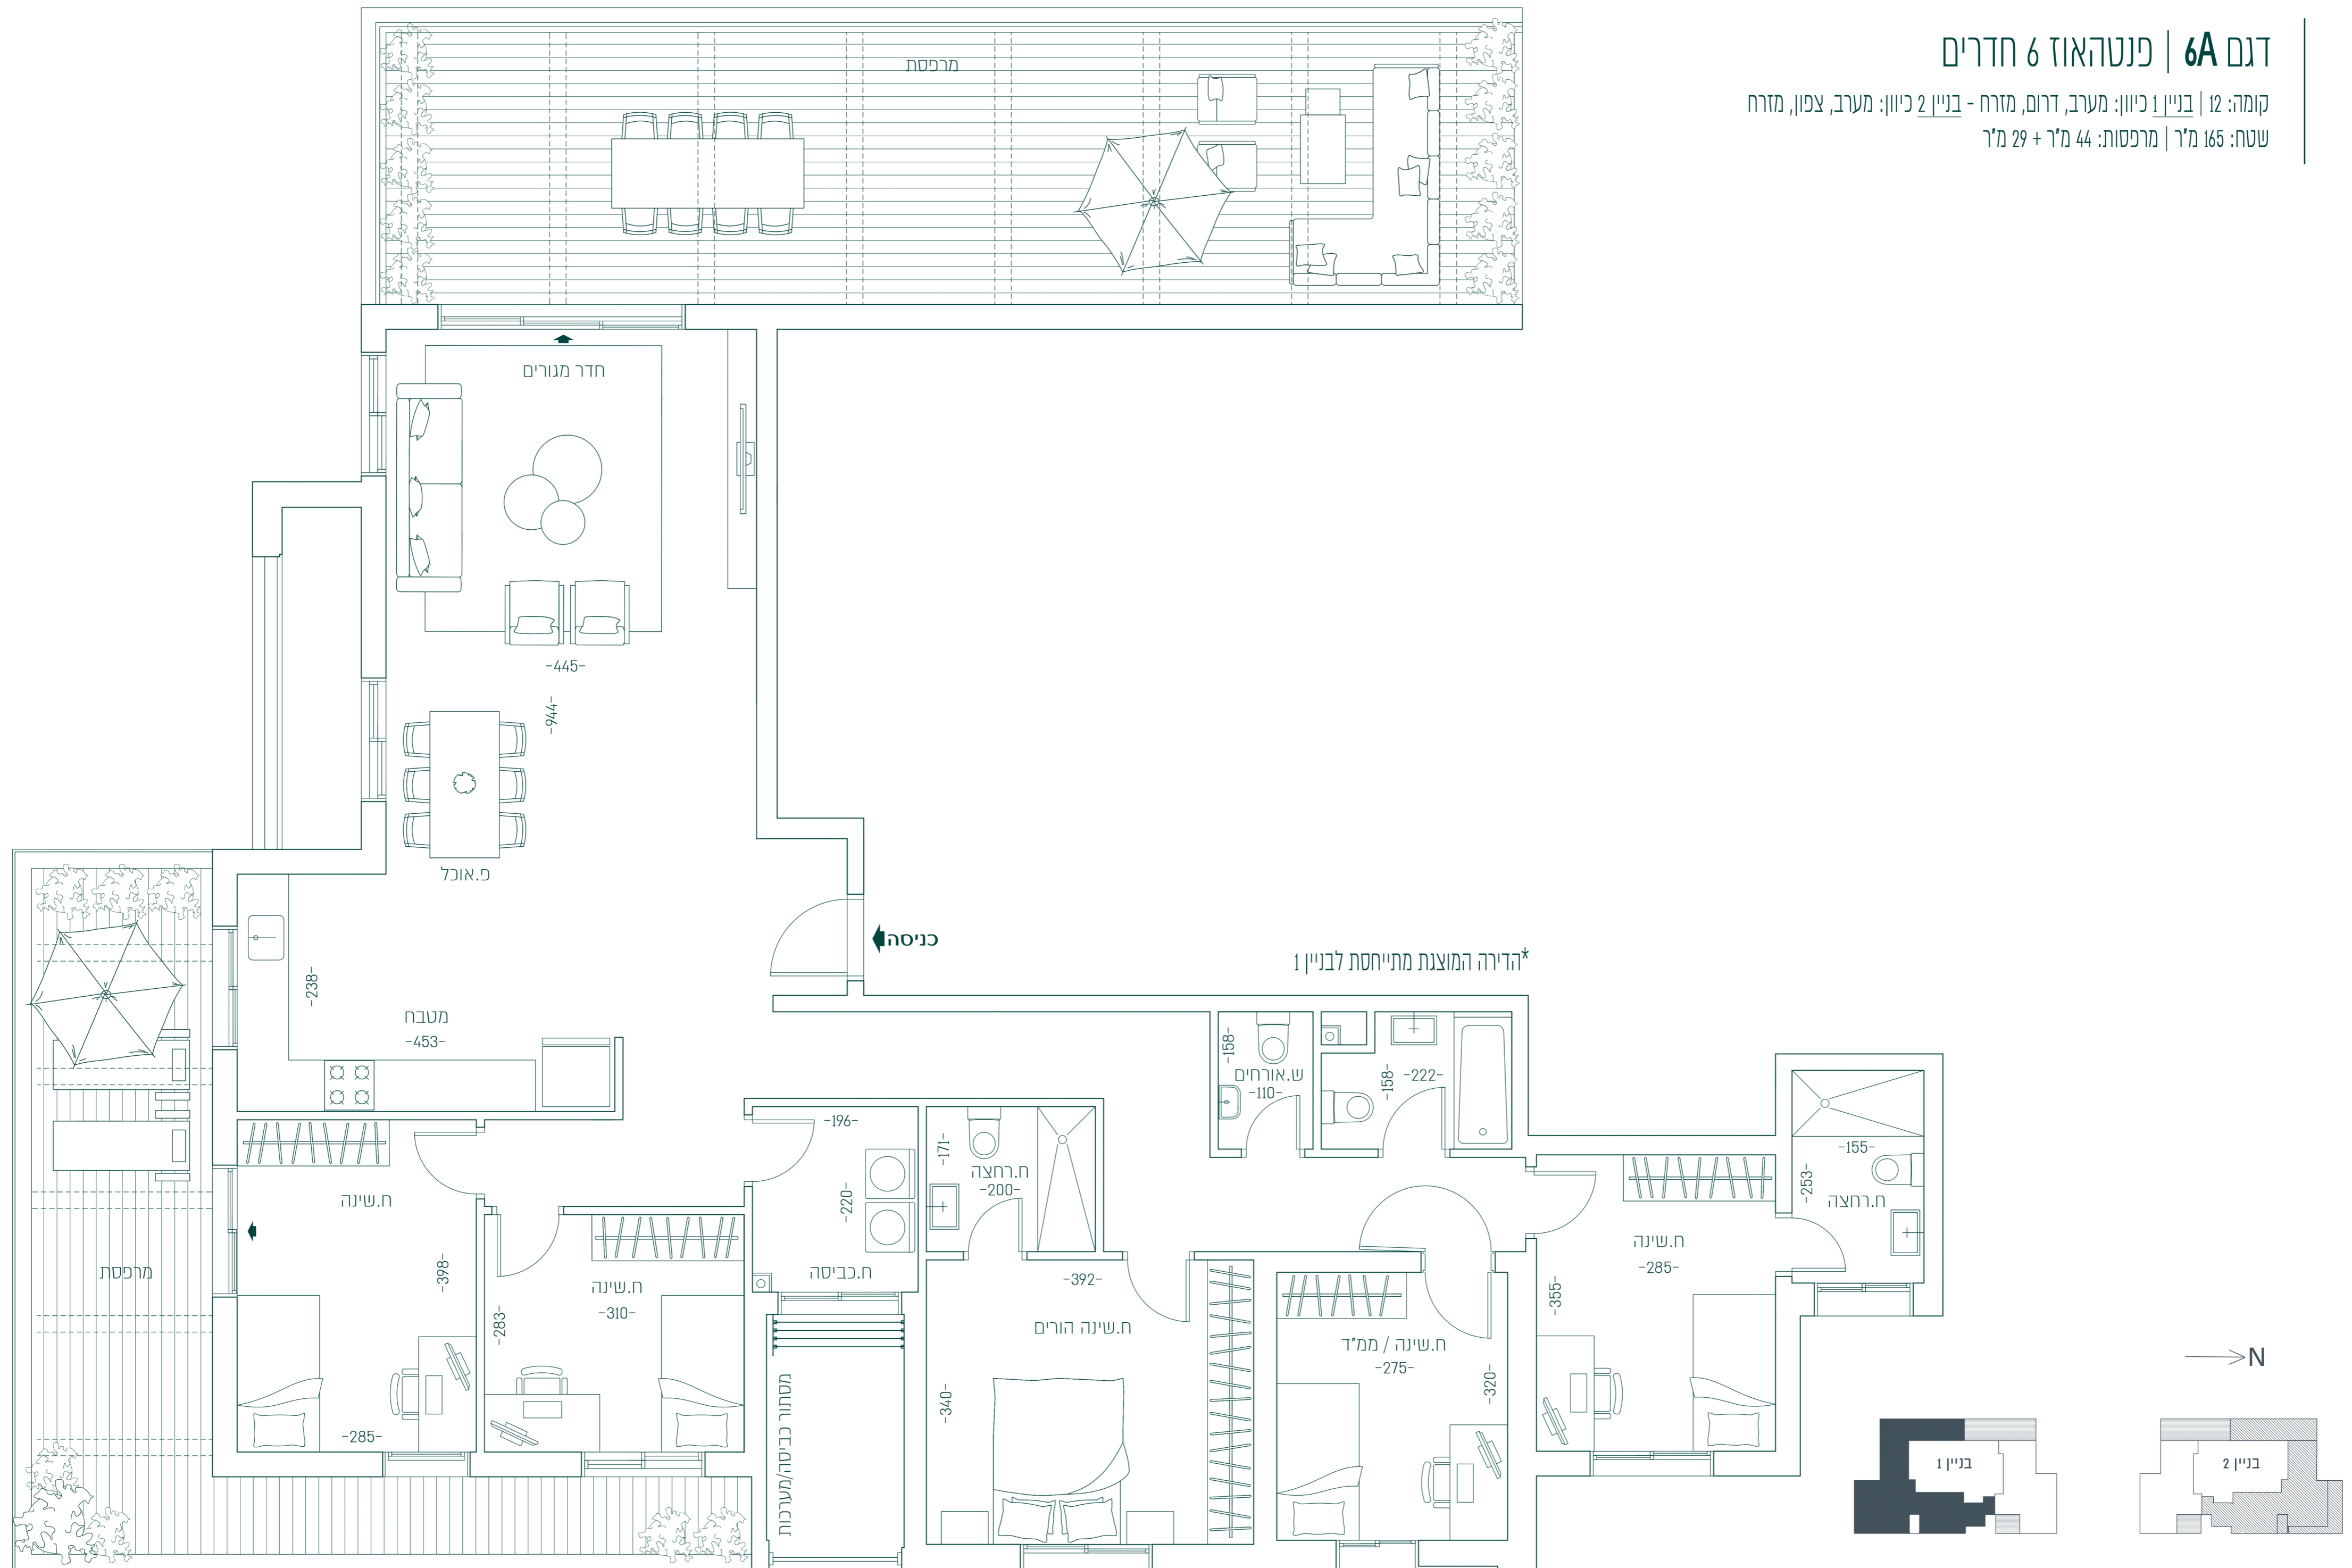

דגם 6A | פנטהאוז 6 חדרים

קומה: 12 | בניין 1 כיוון: מערב, דרום, מזרח - בניין 2 כיוון: מערב, צפון, מזרח
שטח: 165 מ"ר | מרפסות: 44 מ"ר + 29 מ"ר

*כל הפריטים לעיל לרבות המידע, התמונות, ההדמיות, הריהוט וכי"ב הינם להמחשה בלבד ואין בהם כדי לחייב את היזמים בכל דרך ואופן שהו. את היזמים יחייבו רק הסכם מכר חתום כדון, וכן התשריטים, התוכניות והמפרטים שיצורפו לו. הריהוט להמחשה בלבד. ט.ל.ח.