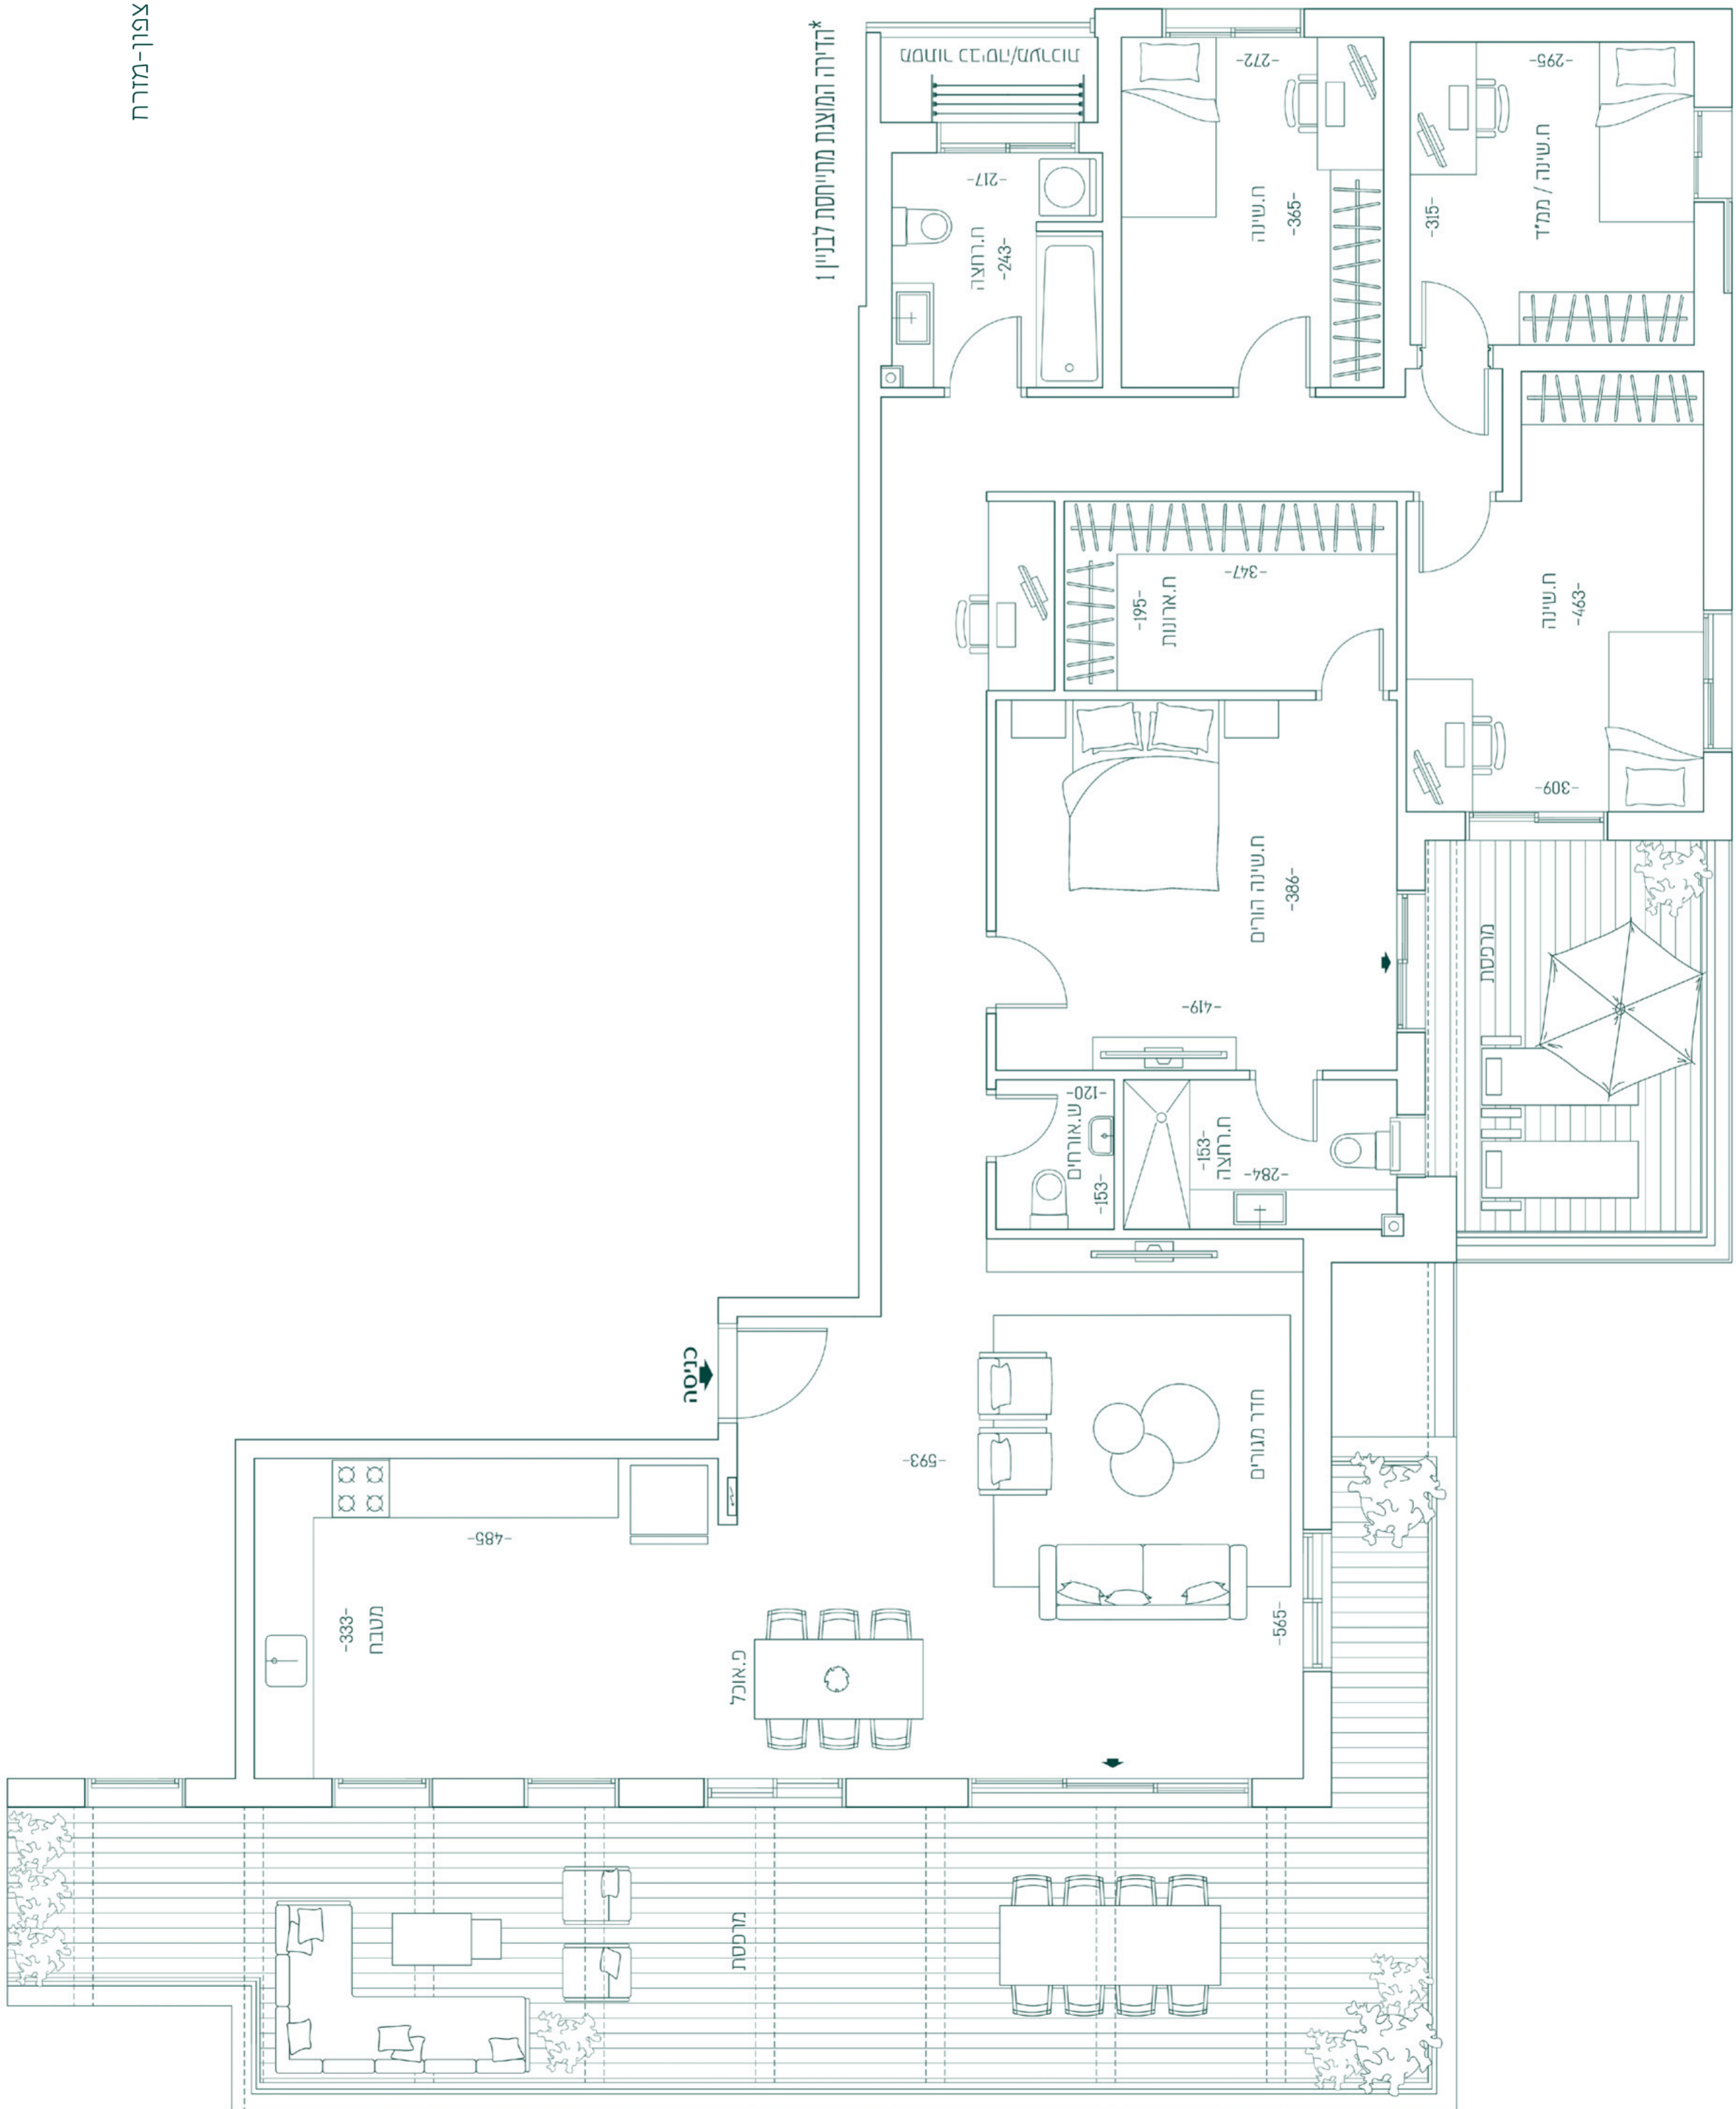

דגם 5C פנטהאוז 5 חדרים

קומה: 11 | בניין 1 כיוון: מערב-דרום-מזרח בניין 2 כיוון: מערב-צפון-מזרח
שטח: 160 מ"ר | מרפסת: 54 מ"ר + 14 מ"ר

*הדירה המוצגת מתווספת לבניין 1