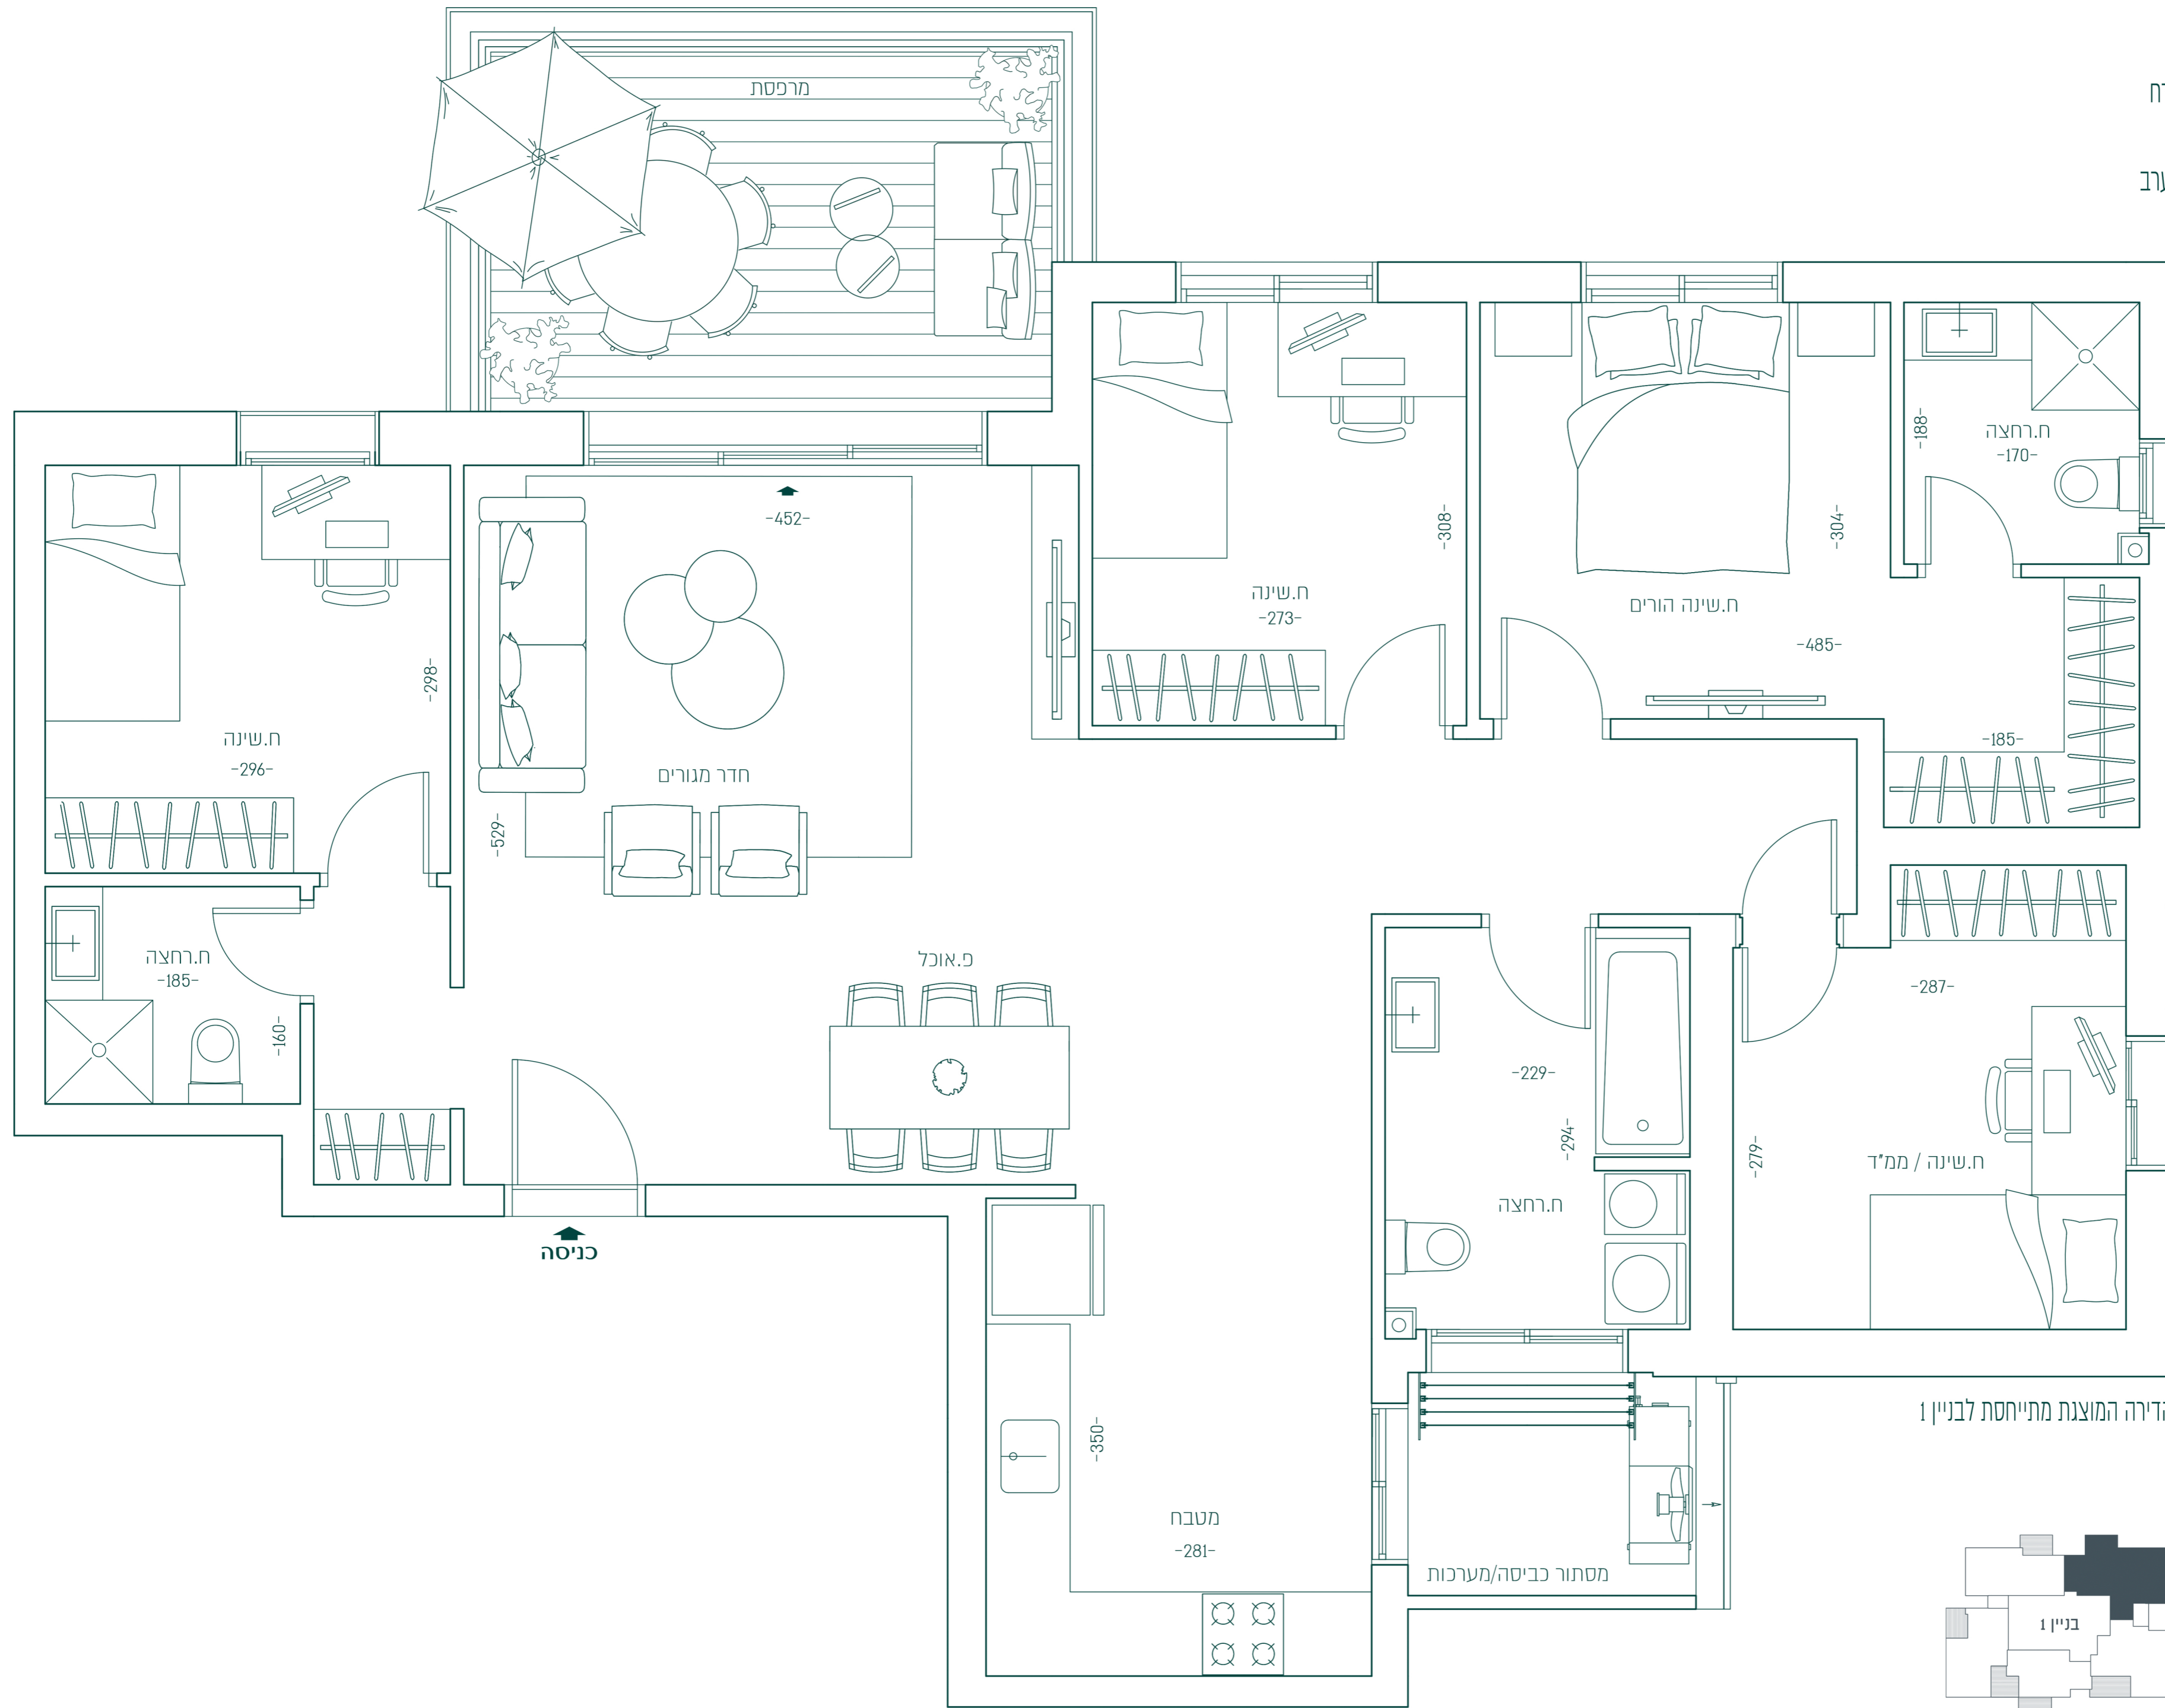

דגם 5A | 5 חדרים

בניין 1 קומות: 10-1 | כיוון: מערב, צפון, מזרח
שטח: 124 מ"ר | מרפסת: 13.5 מ"ר

בניין 2 קומות: 10-4 | כיוון: מזרח, דרום, מערב
שטח: 124 מ"ר | מרפסת: 13.5 מ"ר

*הדירה המוצגת מתייחסת לבניין 1

*כל הפריטים לעיל לרבות המידע, התמונות, ההדמיות, הריהוט וכי"ב הינם להמחשה בלבד ואין בהם כדי לחייב את היזמים בכל דרך ואופן שהו. את היזמים יחייבו רק הסכם מכר חתום כדין, וכן התשריטים, התוכניות והמפרטים שיצורפו לו. הריהוט להמחשה בלבד. ט.ל.ח.