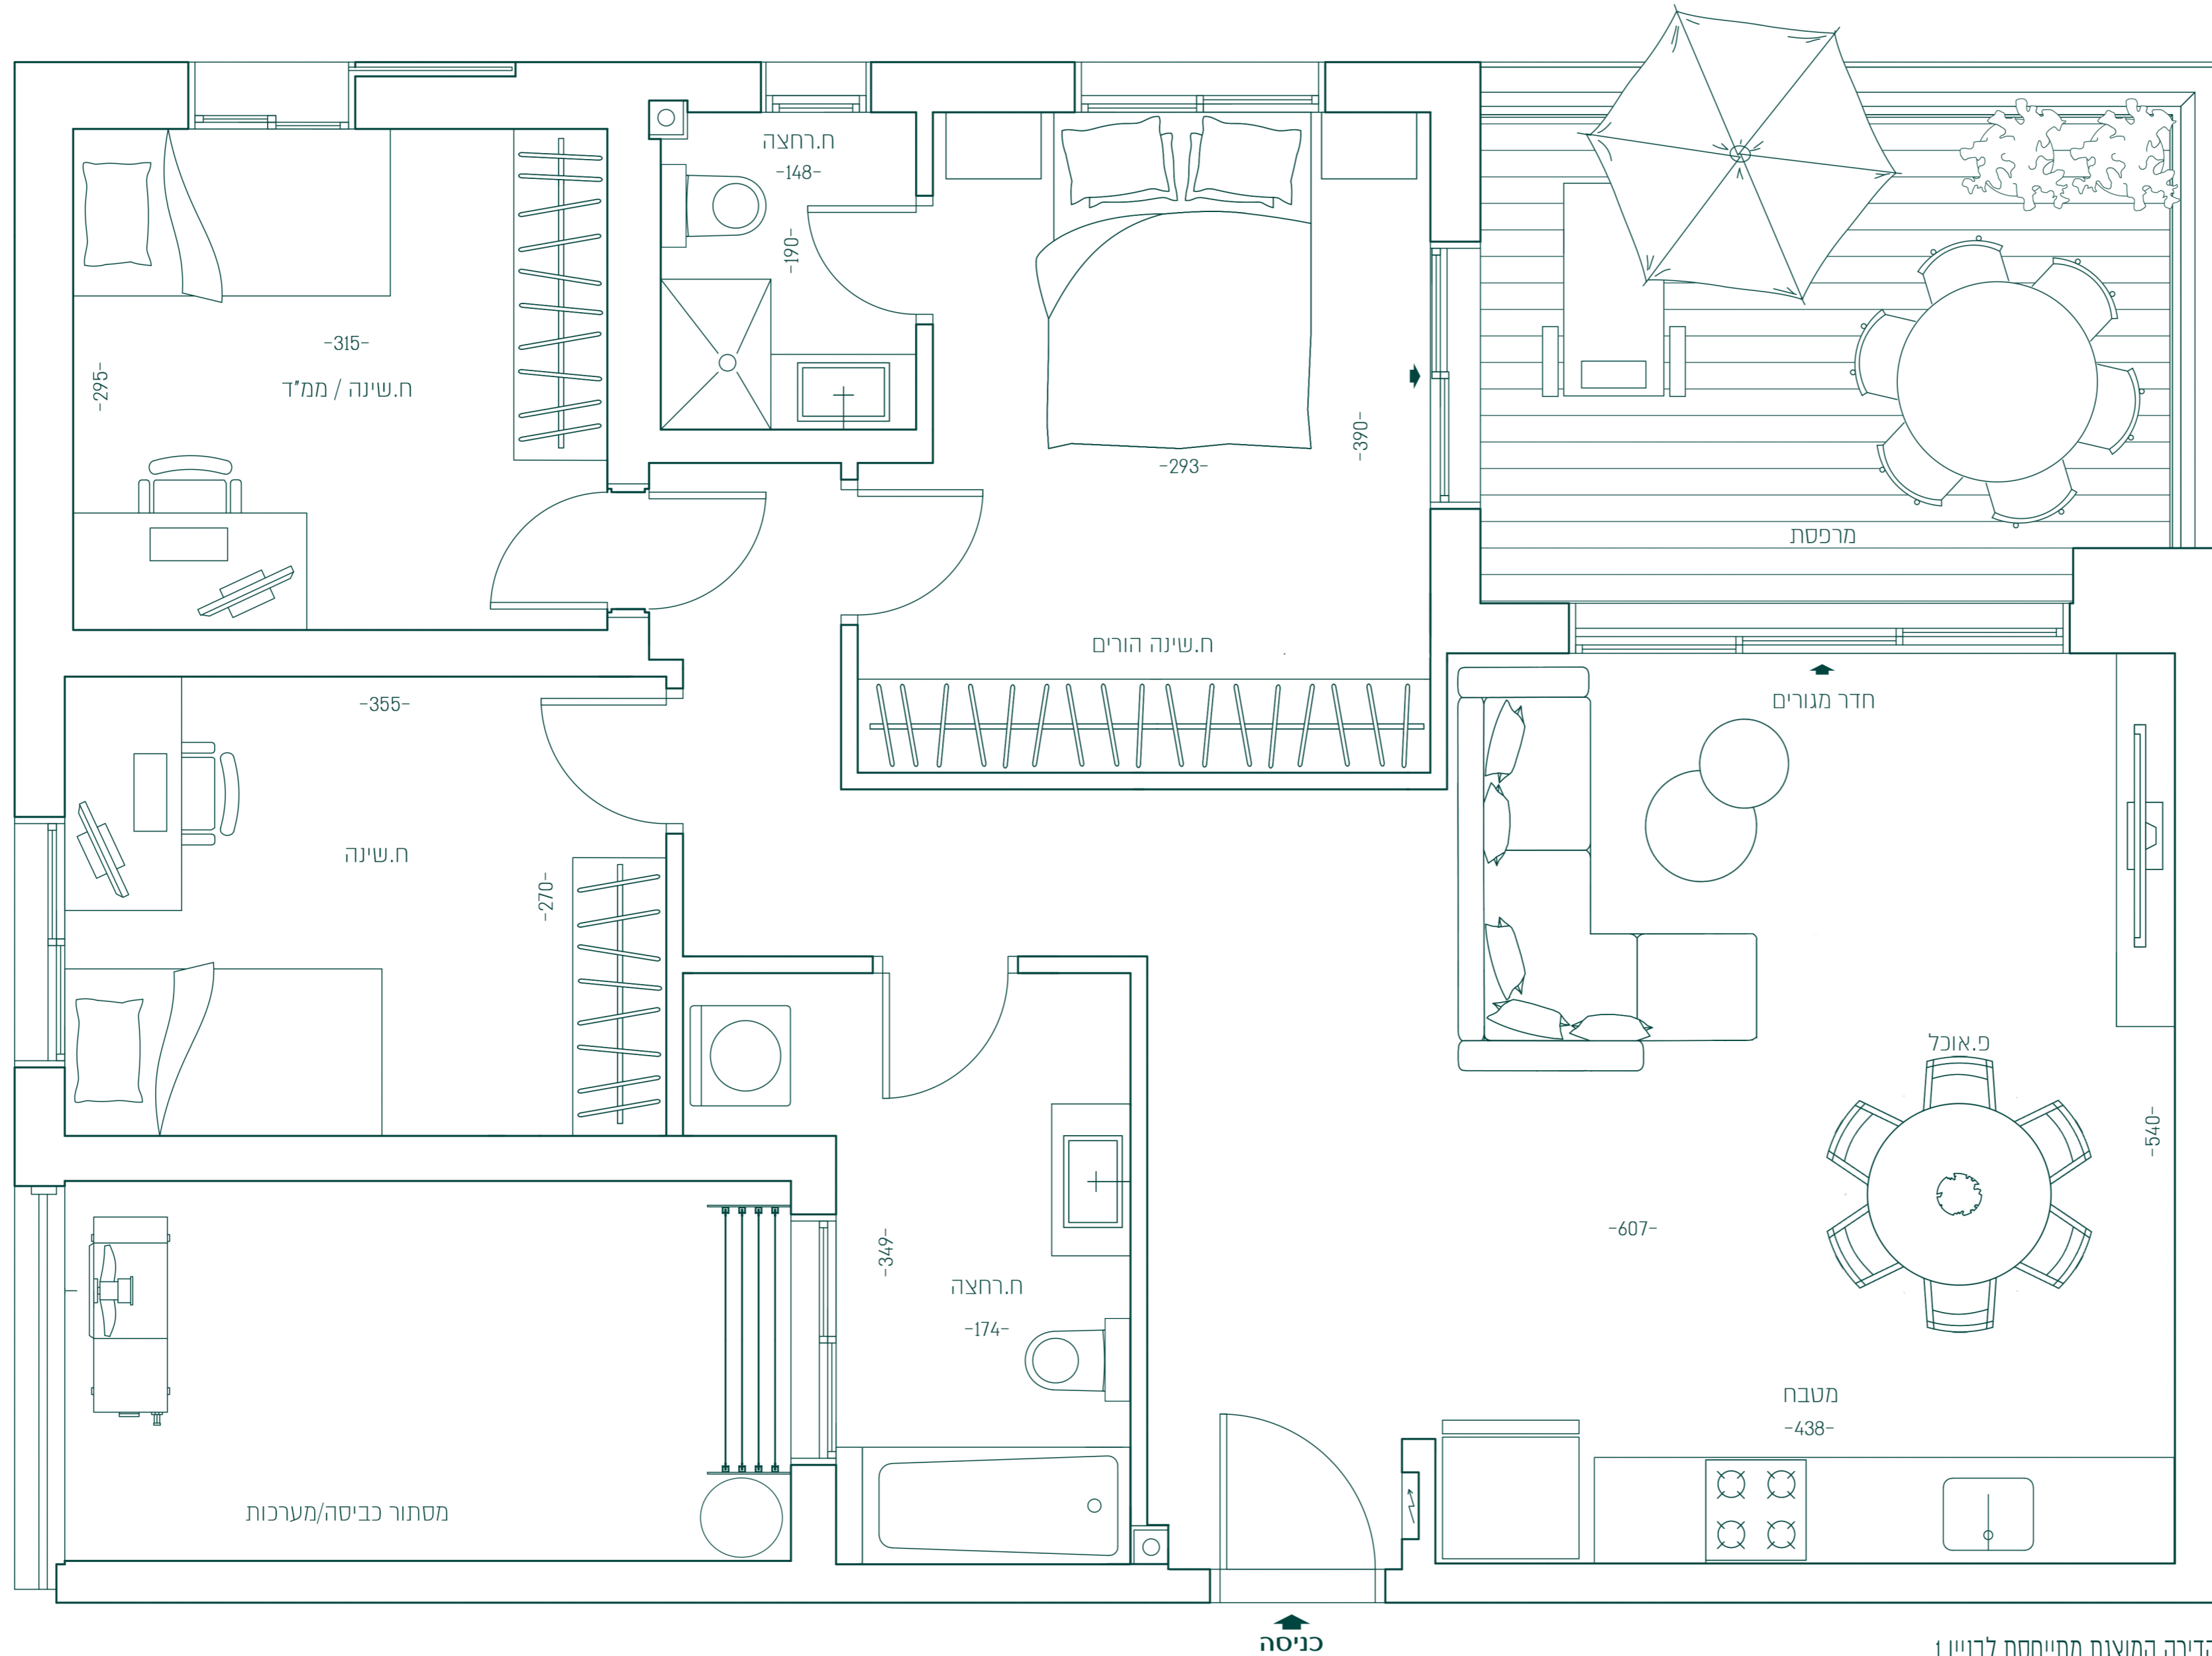

# דגם 4B | 4 חדרים

קומות: 1-10 | בניין 1 כיוון: מזרח,דרום - בניין 2 כיוון: צפון,מזרח  
שטח: 96 מ"ר | מרפסת: 14 מ"ר

\*הדירה המוצגת מתייחסת לבניין 1

\*כל הפריטים לעיל לרבות המידע, התמונות, ההדמיות, הריהוט וכי"ב הינם להמחשה בלבד ואין בהם כדי לחייב את היזמים בכל דרך ואופן שהו. את היזמים יחייבו רק הסכם מכר חתום כדיו, וכן התשריטים, התוכניות והמפרטים שיצורפו לו. הריהוט להמחשה בלבד. ט.ל.ח.