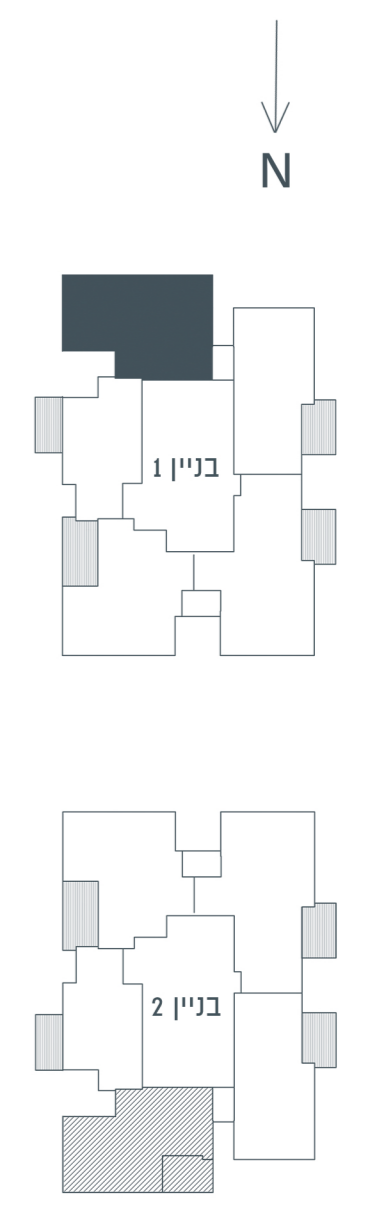

# דגם 4B | 4 חדרים

קומות: 1-10 | בניין 1 כיוון: מזרח,דרום - בניין 2 כיוון: צפון,מזרח  
שטח: 96 מ"ר | מרפסת: 14 מ"ר

\*הדירה המוצגת מתייחסת לבניין 1

\*כל הפריטים לעיל לרבות המידע, התמונות, ההדמיות, הריהוט וכי"ב הינם להמחשה בלבד ואין בהם כדי לחייב את היזמים בכל דרך ואופן שהו. את היזמים יחייבו רק הסכם מכר חתום כדיו, וכן התשריטים, התוכניות והמפרטים שיצורפו לו. הריהוט להמחשה בלבד. ט.ל.ח.