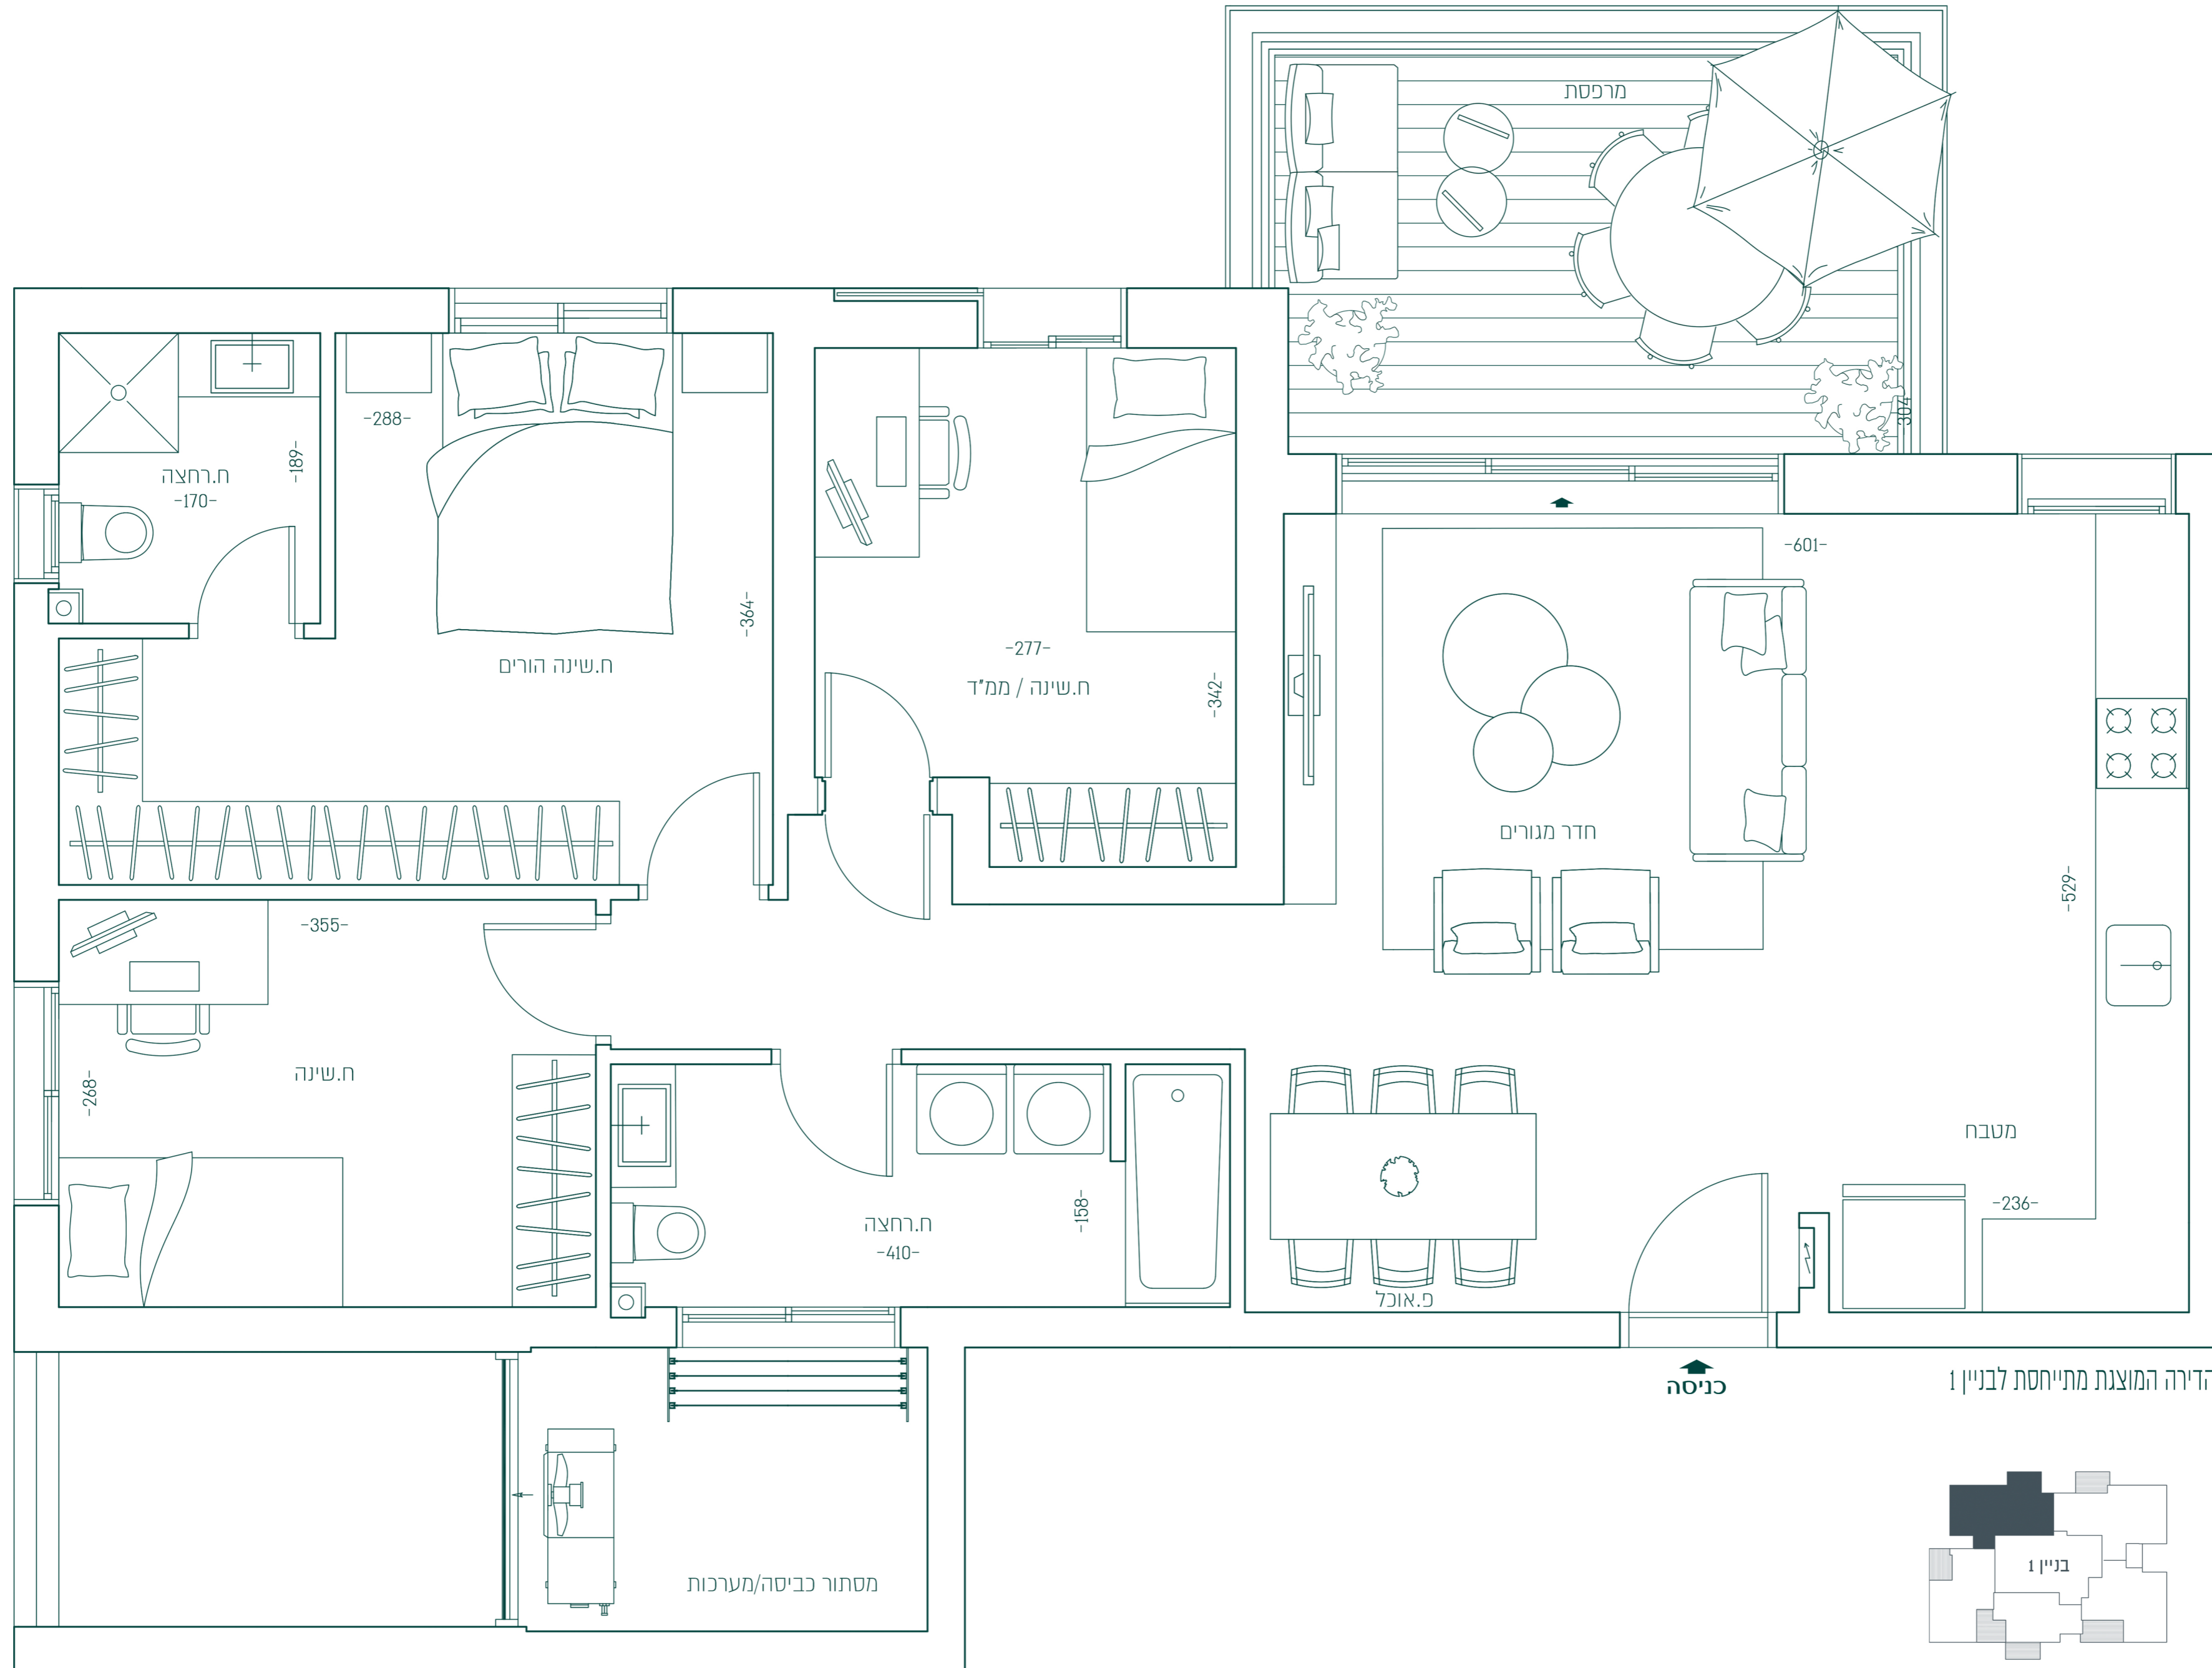

דגם 4A | 4 חדרים

קומות: 1-10 | בניין 1 כיוון: דרום, מערב, בניין 2 כיוון: מערב, צפון
שטח: 97 מ"ר | מרפסת: 13.5 מ"ר

*כל הפריטים לעיל לרבות המידע, התמונות, ההדמיות, הריהוט וכי"ב הינם להמחשה בלבד ואין בהם כדי לחייב את היזמים בכל דרך ואופן שהו. את היזמים יחייבו רק הסכם מכר חתום כדון, וכן התשריטים, התוכניות והמפרטים שיצורפו לו. הריהוט להמחשה בלבד. ט.ל.ח.