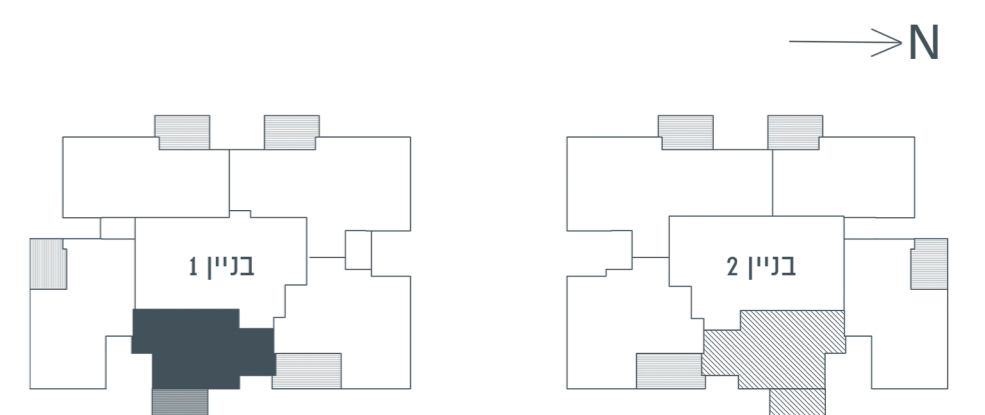

דגם 3A | 3 חדרים

קומות: 1-10 | כיוון: מזרח
שטח: 73 מ"ר | מרפסת: 12 מ"ר

*הדירה המוצגת מתייחסת לבניין 1

*כל הפריטים לעיל לרבות המידע, התמונות, ההדמיות, הריהוט וכיו"ב הינם להמחשה בלבד ואין בהם כדי לחייב את היזמים בכל דרך ואופן שהו. את היזמים יחייבו רק הסכם מכר חתום כדון, וכן התשריטים, התוכניות והמפרטים שיצורפו לו. הריהוט להמחשה בלבד. ט.ל.ח.