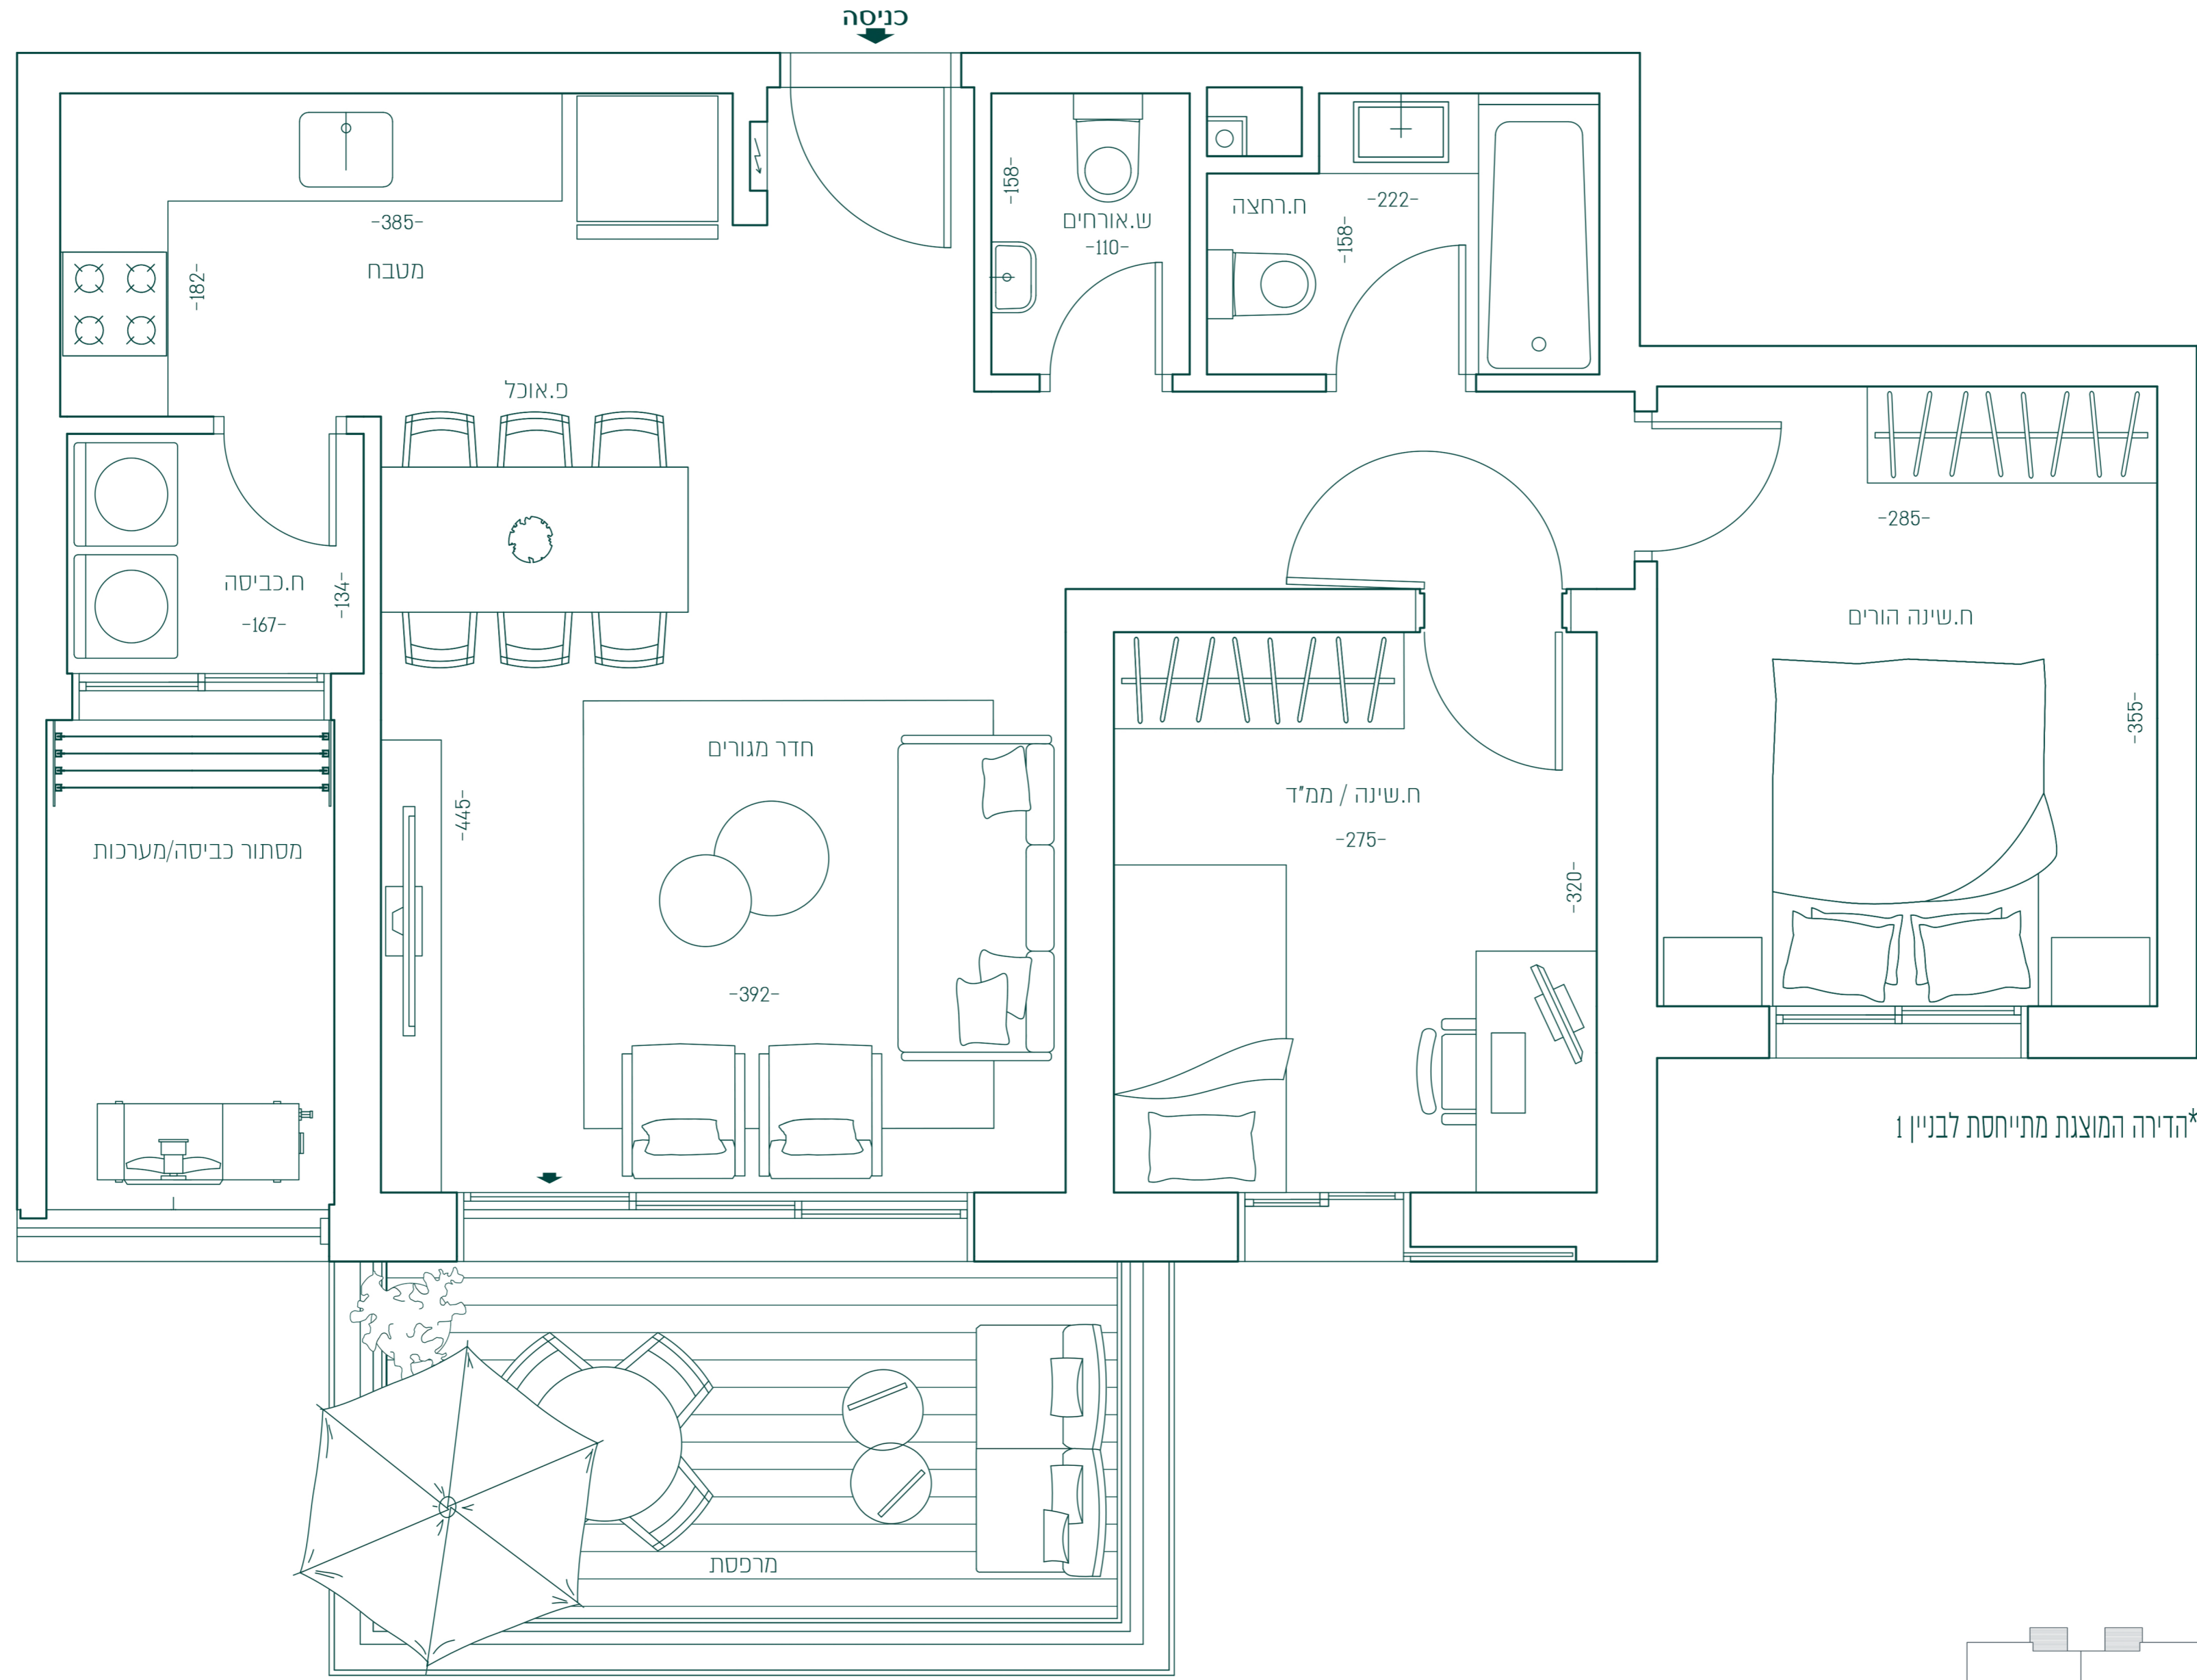

דגם 3A | 3 חדרים

קומות: 1-10 | כיוון: מזרח
שטח: 73 מ"ר | מרפסת: 12 מ"ר

*הדירה המוצגת מתייחסת לבניין 1

*כל הפריטים לעיל לרבות המידע, התמונות, ההדמיות, הריהוט וכיו"ב הינם להמחשה בלבד ואין בהם כדי לחייב את היזמים בכל דרך ואופן שהו. את היזמים יחייבו רק הסכם מכר חתום כדון, וכן התשריטים, התוכניות והמפרטים שיצורפו לו. הריהוט להמחשה בלבד. ט.ל.ח.