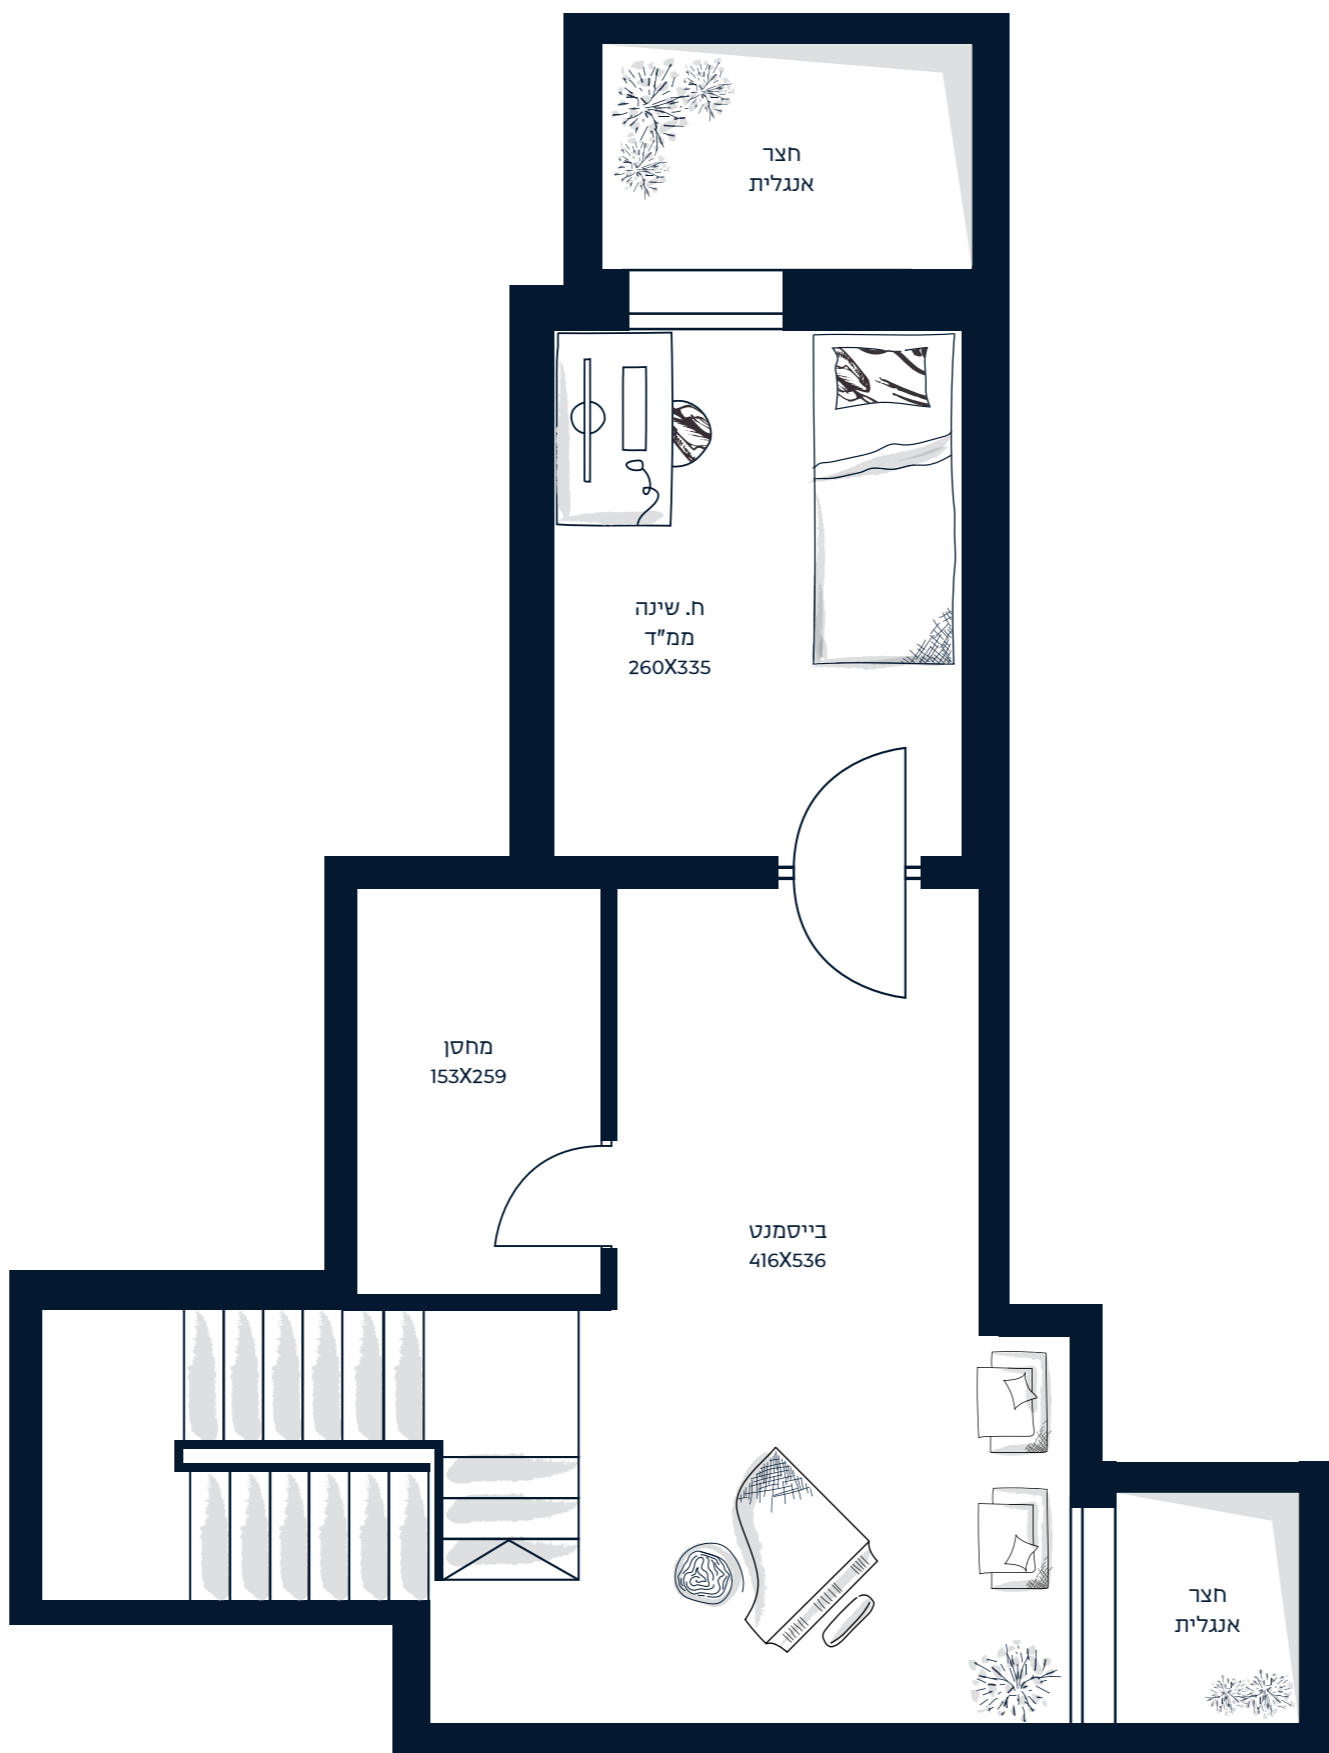

## דירה 1 | 5 חדרים

שטח דירה: 171.46 מ"ר שטח גינה: ??? מ"ר שטח מקורה: 4.66 מ"ר

# דירה 1 AF

קומת מרתף  
בייסמנט, מחסן וחדר שינה

שטח קומה: 43.89 מ"ר  
שטח מחסן: 5.25 מ"ר

# דירה 1 AF

0

קומת קרקע  
סלון, מטבח וגינה

שטח קומה: 64.91 מ"ר  
שטח גינה: ?? מ"ר

שטח מקורה: 4.66 מ"ר