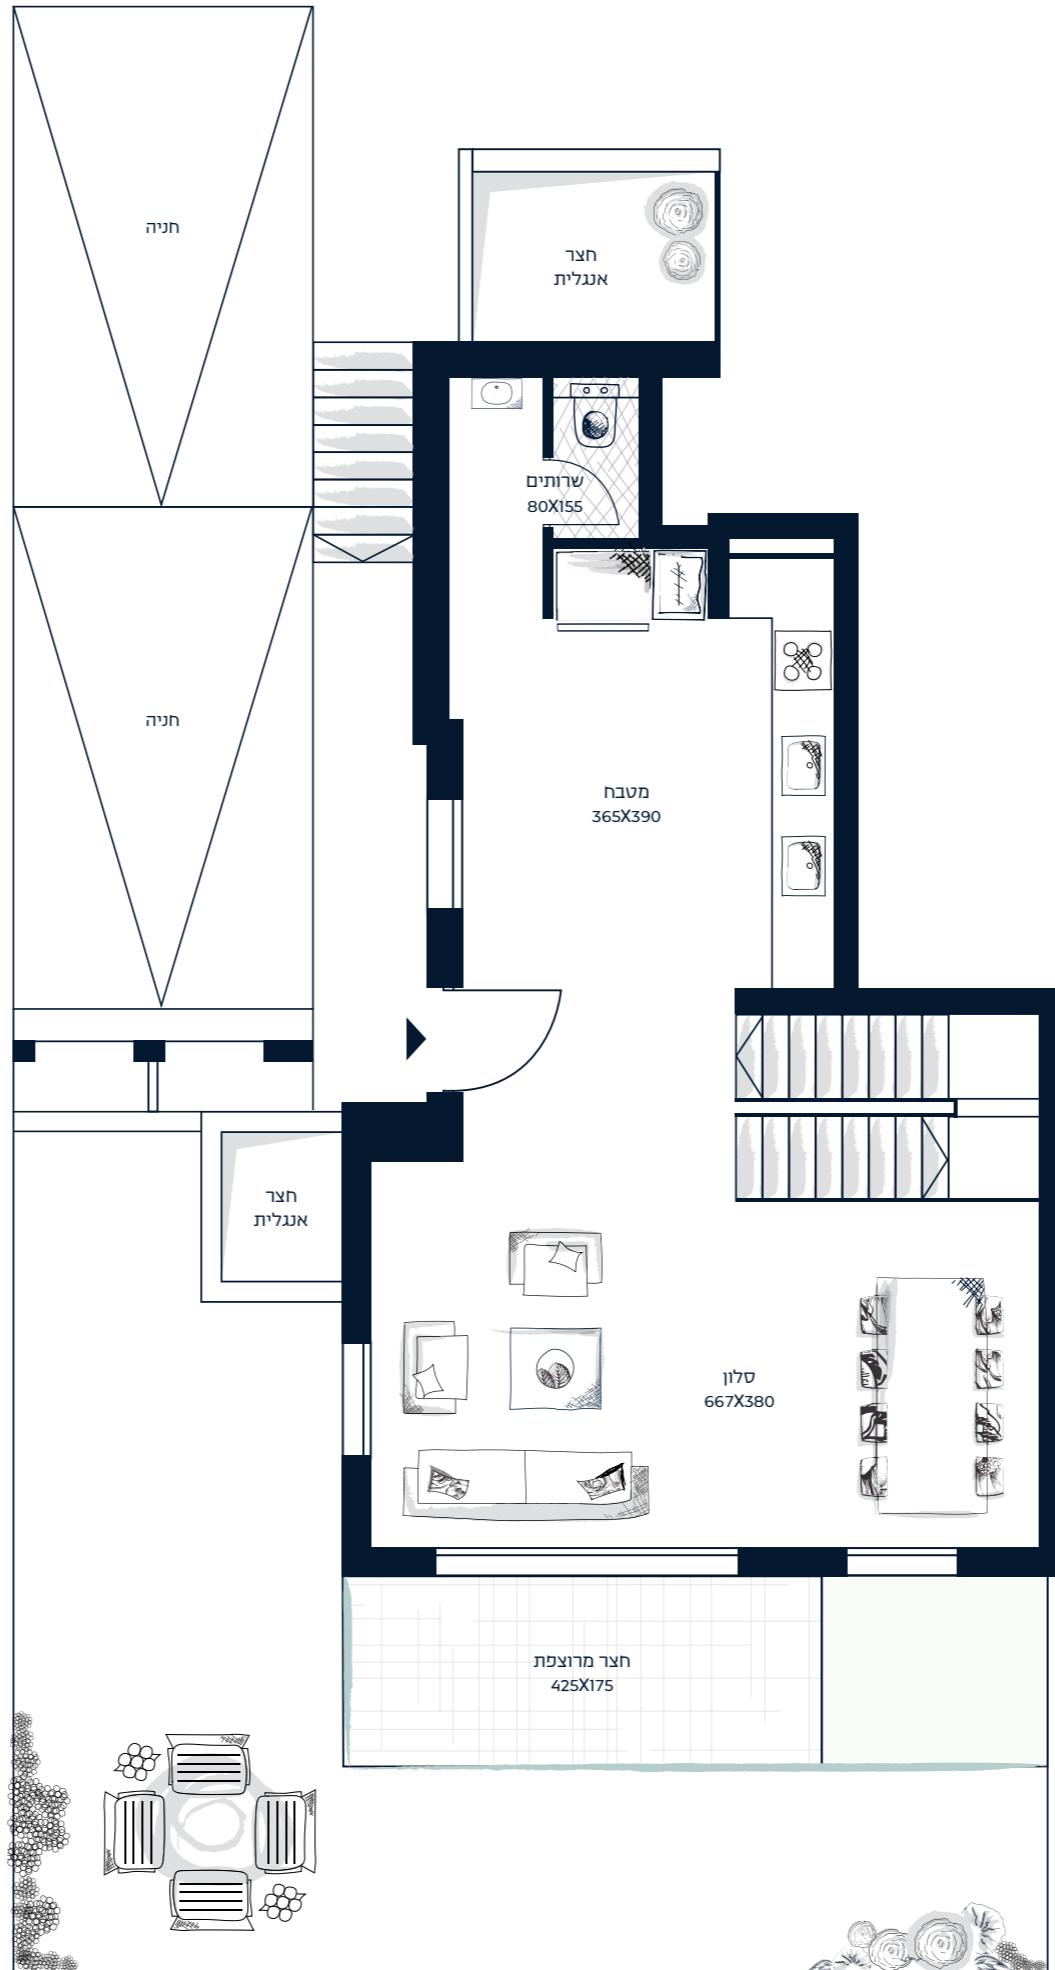

# דירה 1 AF

קומת מרתף  
בייסמנט, מחסן וחדר שינה

שטח קומה: 43.89 מ"ר  
שטח מחסן: 5.25 מ"ר

# דירה 1 AF

0

קומת קרקע  
סלון, מטבח וגינה

שטח קומה: 64.91 מ"ר  
שטח גינה: ?? מ"ר

שטח מקורה: 4.66 מ"ר

# דירה 2 AF

1

קומת מרתף  
בייסמנט, מחסן וחדר שינה

שטח קומה: 43.88 מ"ר  
שטח מחסן: 5.25 מ"ר

# דירה 2 AF

0

קומת קרקע  
מטבח סלון וחצר

שטח קומה: 64.91 מ"ר  
גינה: ?? מ"ר

שטח מקורה: 4.66 מ"ר