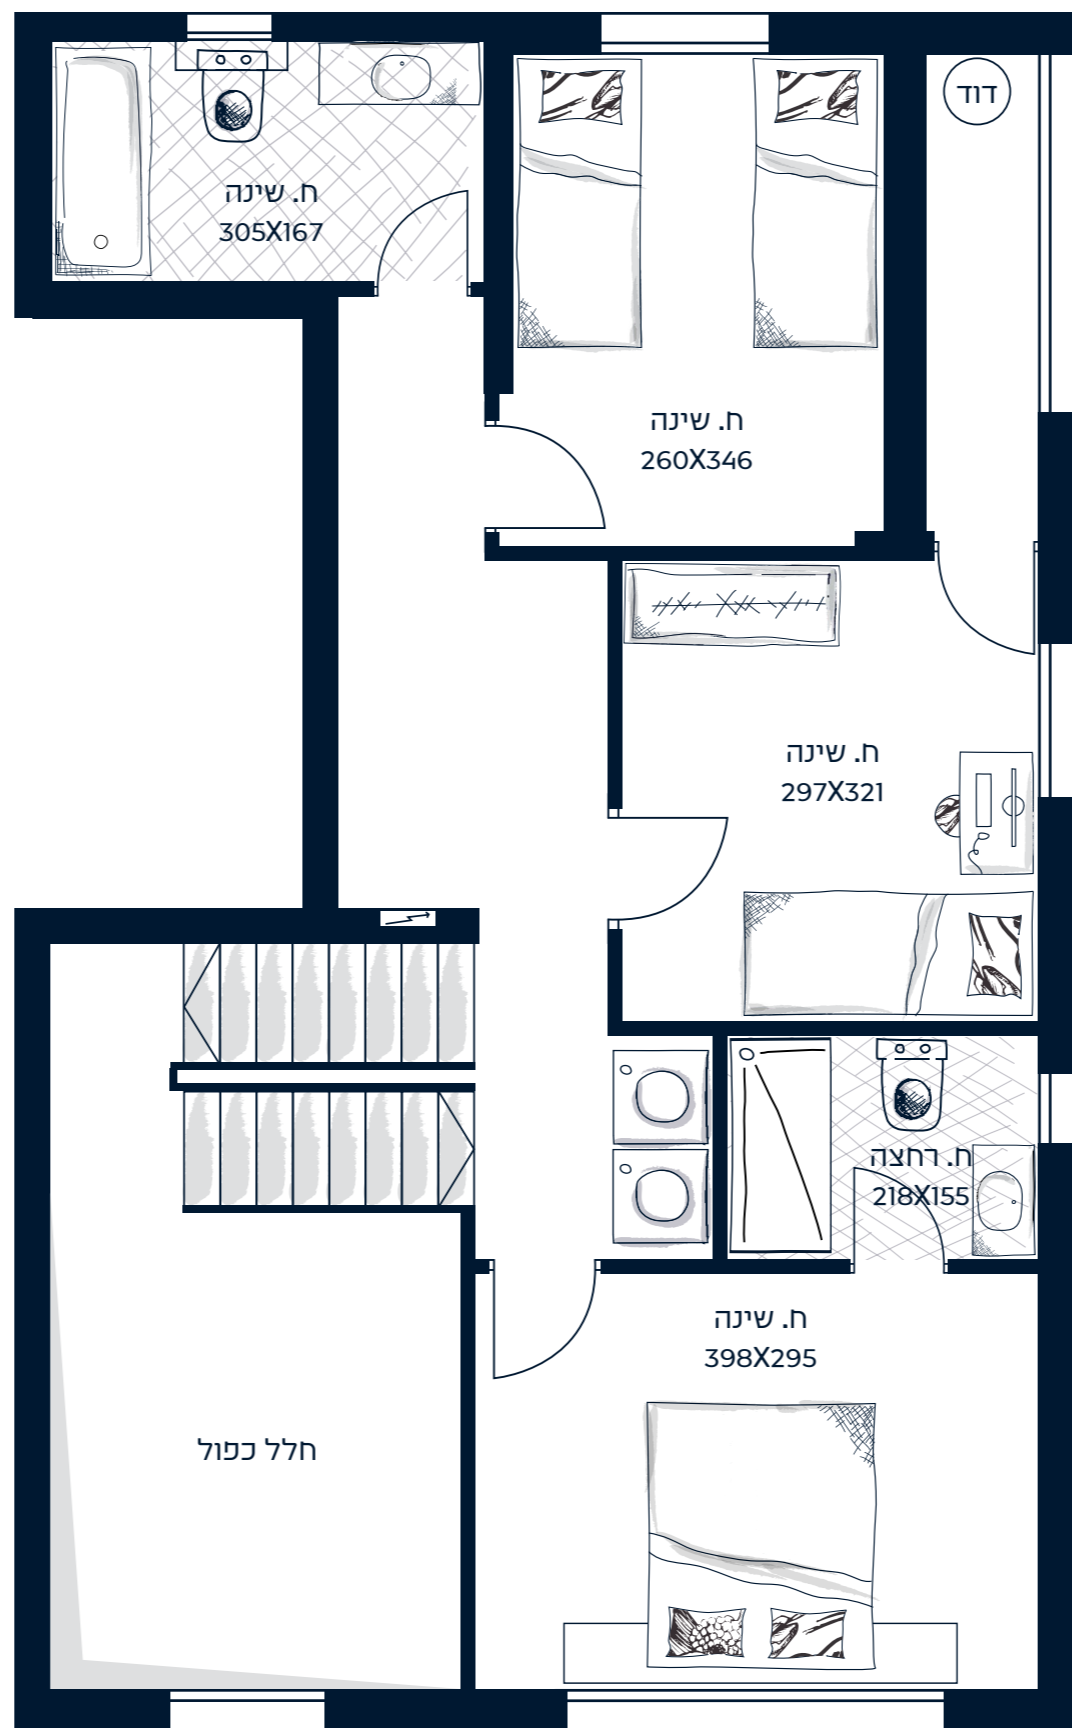

## דירה 1 | 5 חדרים

שטח דירה: 171.46 מ"ר שטח גינה: ??? מ"ר שטח מקורה: 4.66 מ"ר

# דירה 1 AF

קומת מרתף  
בייסמנט, מחסן וחדר שינה

שטח קומה: 43.89 מ"ר  
שטח מחסן: 5.25 מ"ר

# דירה 1 AF

0

קומת קרקע  
סלון, מטבח וגינה

שטח קומה: 64.91 מ"ר  
שטח גינה: ?? מ"ר

שטח מקורה: 4.66 מ"ר

# דירה 1 AF

1

קומה ראשונה  
חדרי שינה

שטח קומה: 62.67 מ"ר