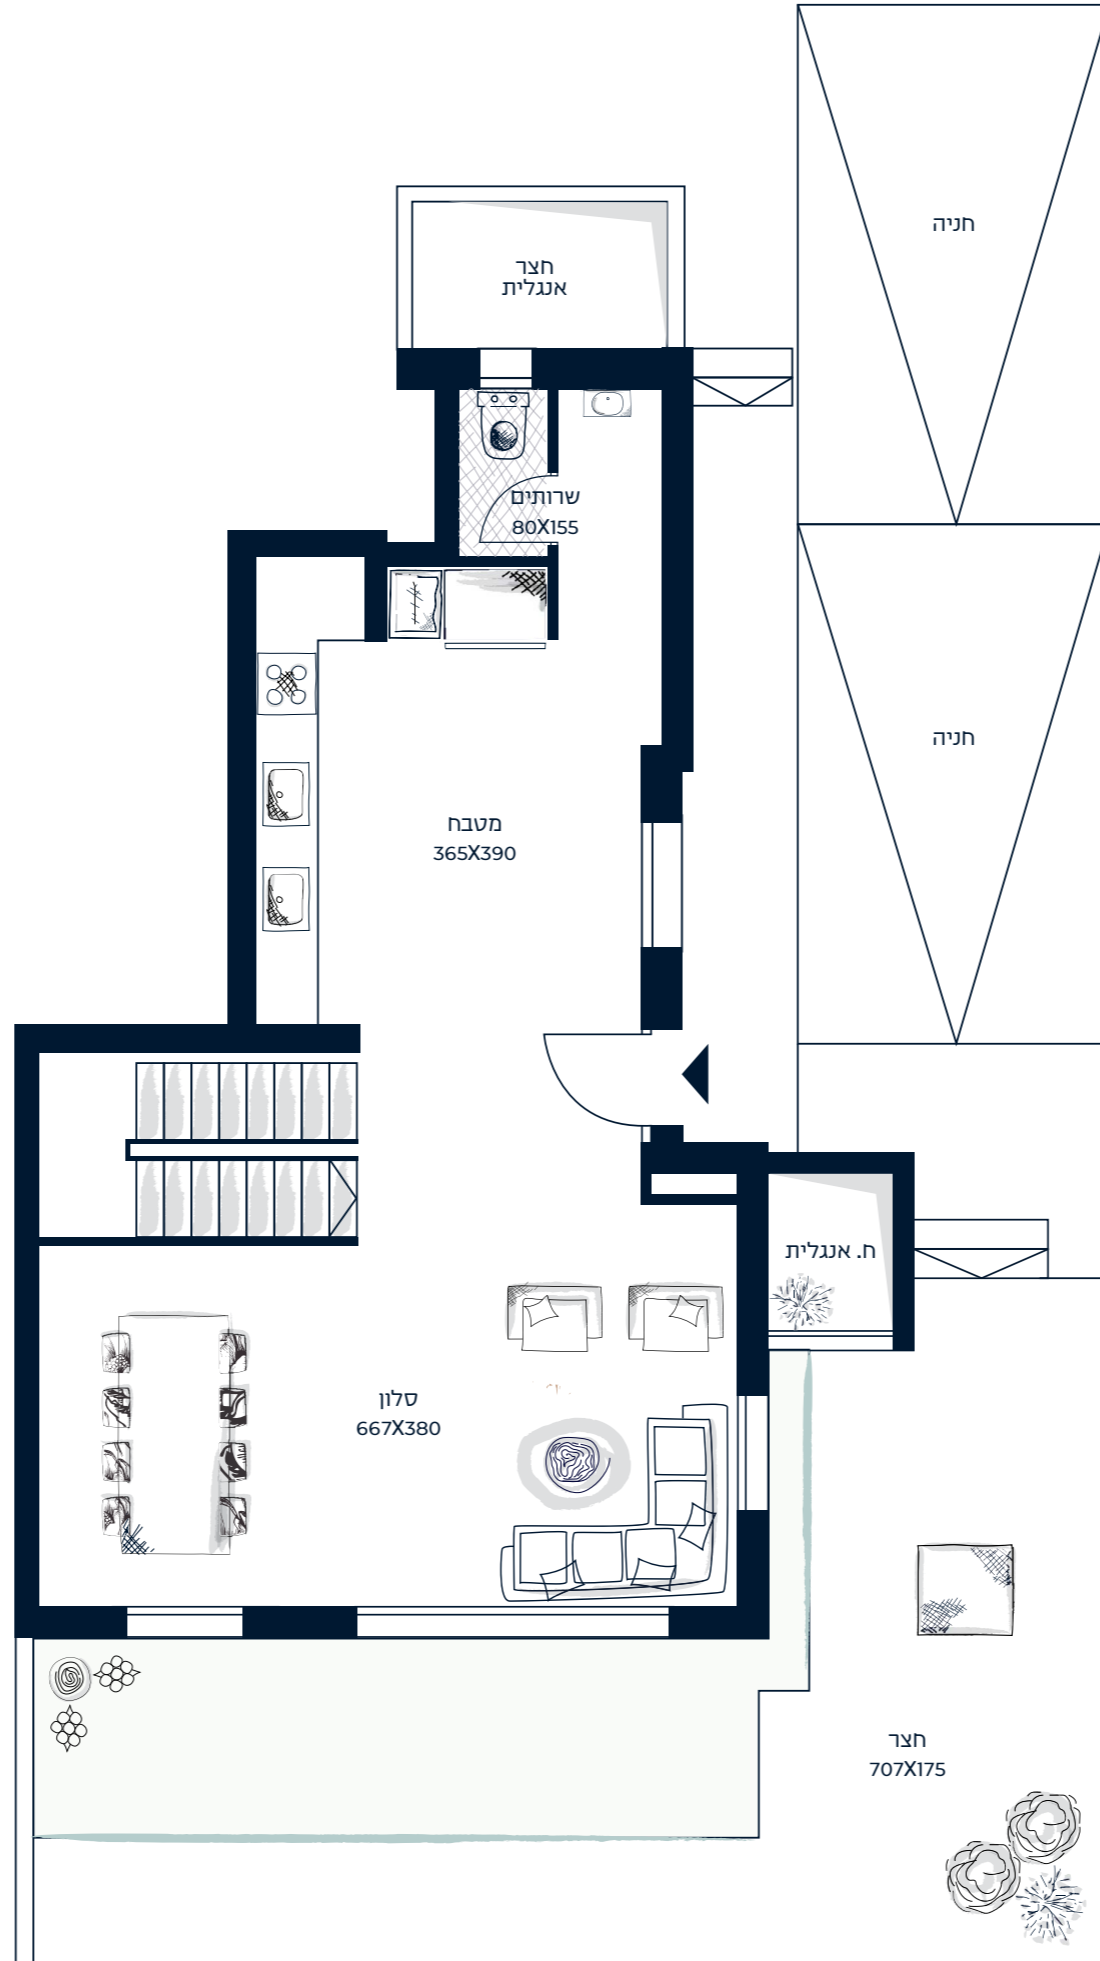

## דירה 1 | 5 חדרים

שטח דירה: 171.46 מ"ר שטח גינה: ??? מ"ר שטח מקורה: 4.66 מ"ר

# דירה 1 AF

קומת מרתף  
בייסמנט, מחסן וחדר שינה

שטח קומה: 43.89 מ"ר  
שטח מחסן: 5.25 מ"ר

# דירה 1 AF

0

קומת קרקע  
סלון, מטבח וגינה

שטח קומה: 64.91 מ"ר  
שטח גינה: ?? מ"ר

שטח מקורה: 4.66 מ"ר

# דירה 1 AF

1

קומה ראשונה  
חדרי שינה

שטח קומה: 62.67 מ"ר