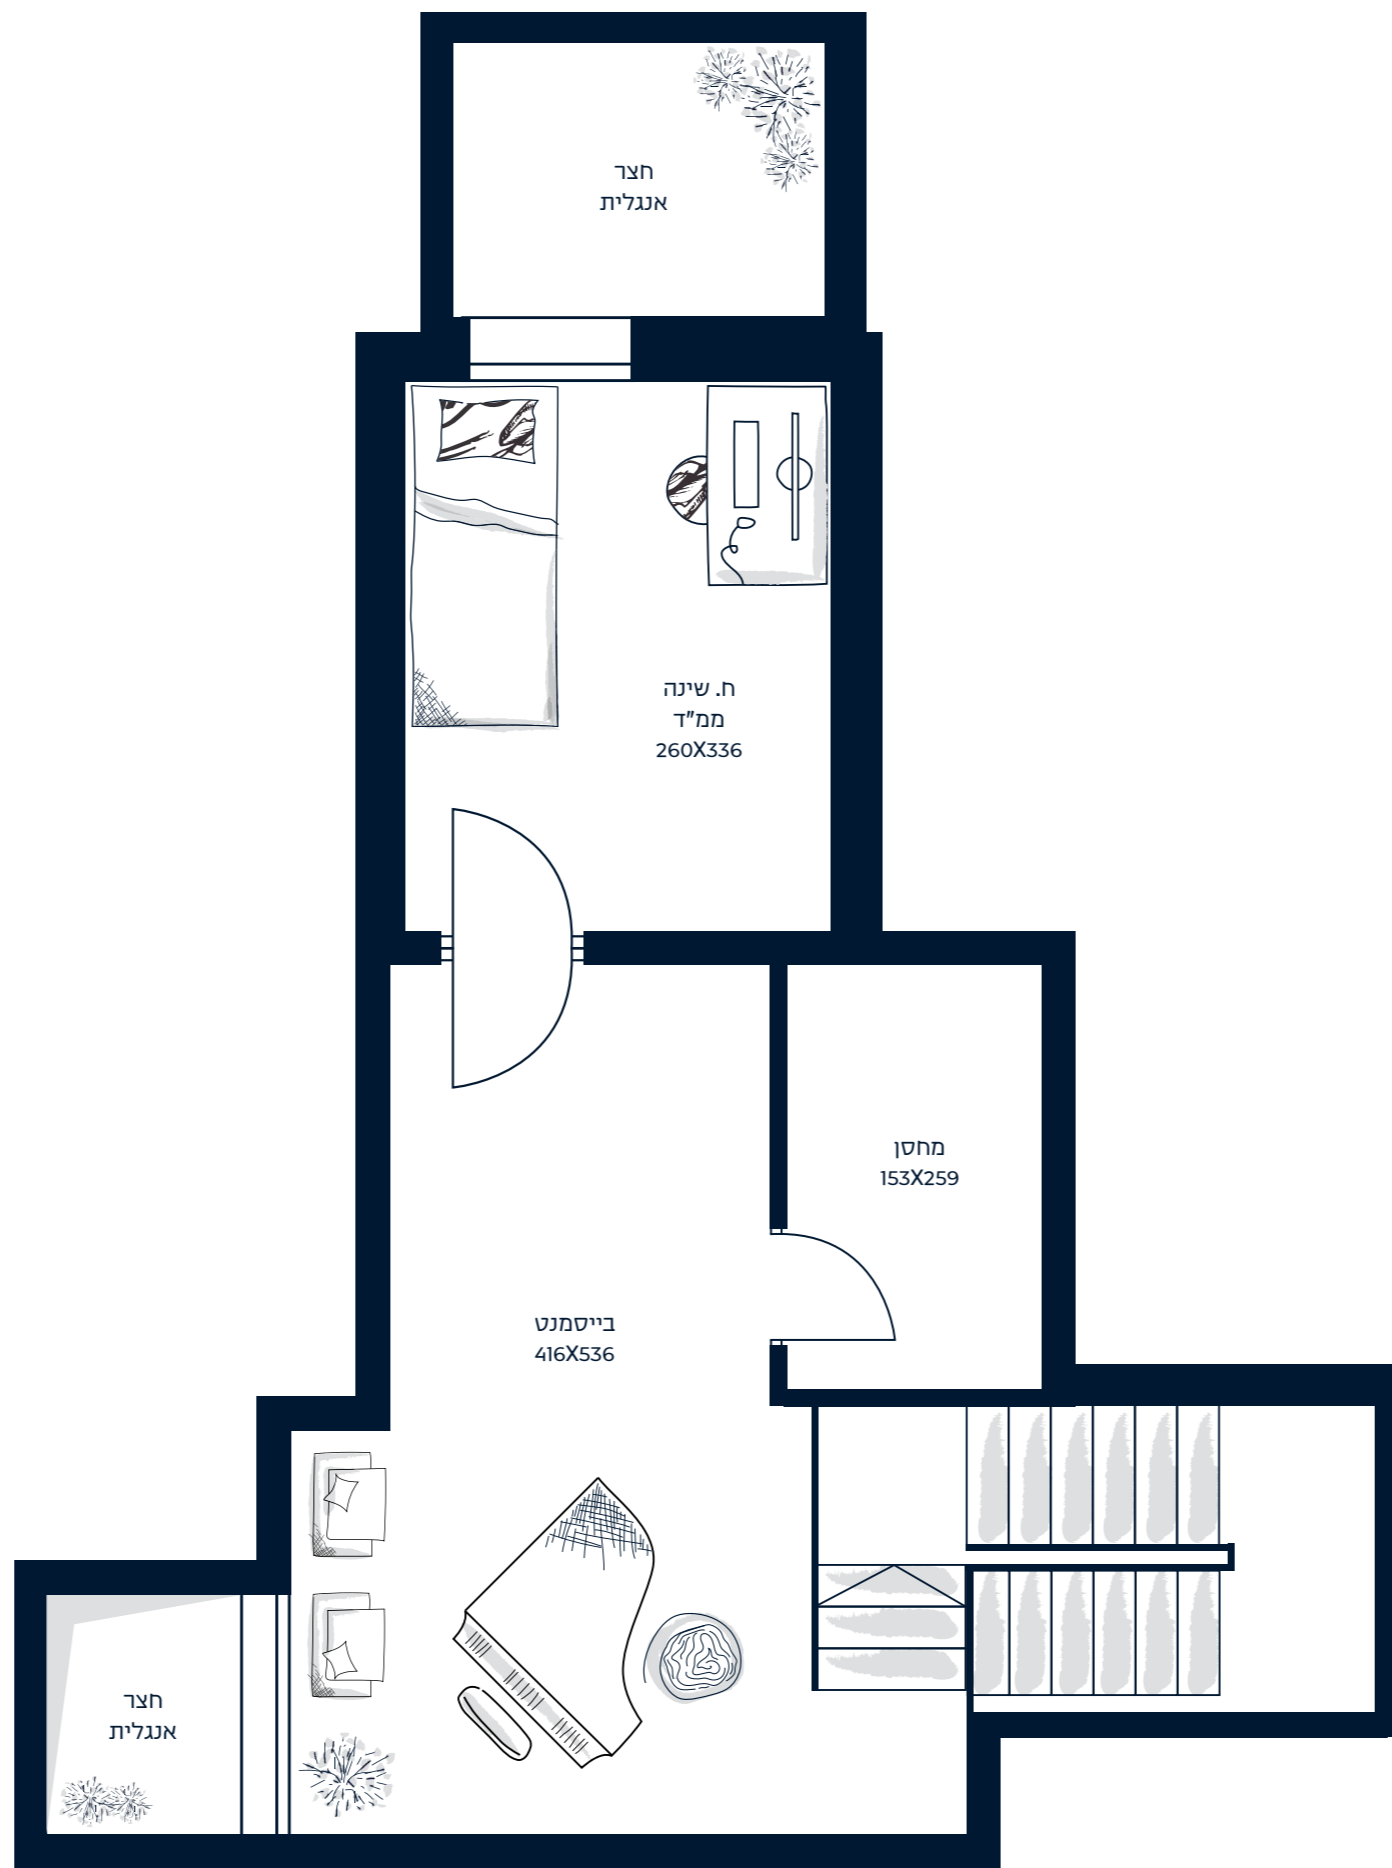

# דירה 1 AF

0

קומת קרקע  
סלון, מטבח וגינה

שטח קומה: 64.91 מ"ר  
שטח גינה: ?? מ"ר

שטח מקורה: 4.66 מ"ר

## דירה 2 | 5 חדרים

שטח דירה: 171.46 מ"ר שטח גינה: ??? מ"ר שטח מקורה: 4.66 מ"ר

# דירה 2 AF

1

קומת מרתף  
בייסמנט, מחסן וחדר שינה

שטח קומה: 43.88 מ"ר  
שטח מחסן: 5.25 מ"ר

# דירה 2 AF

0

קומת קרקע  
מטבח סלון וחצר

שטח קומה: 64.91 מ"ר  
גינה: ?? מ"ר

שטח מקורה: 4.66 מ"ר