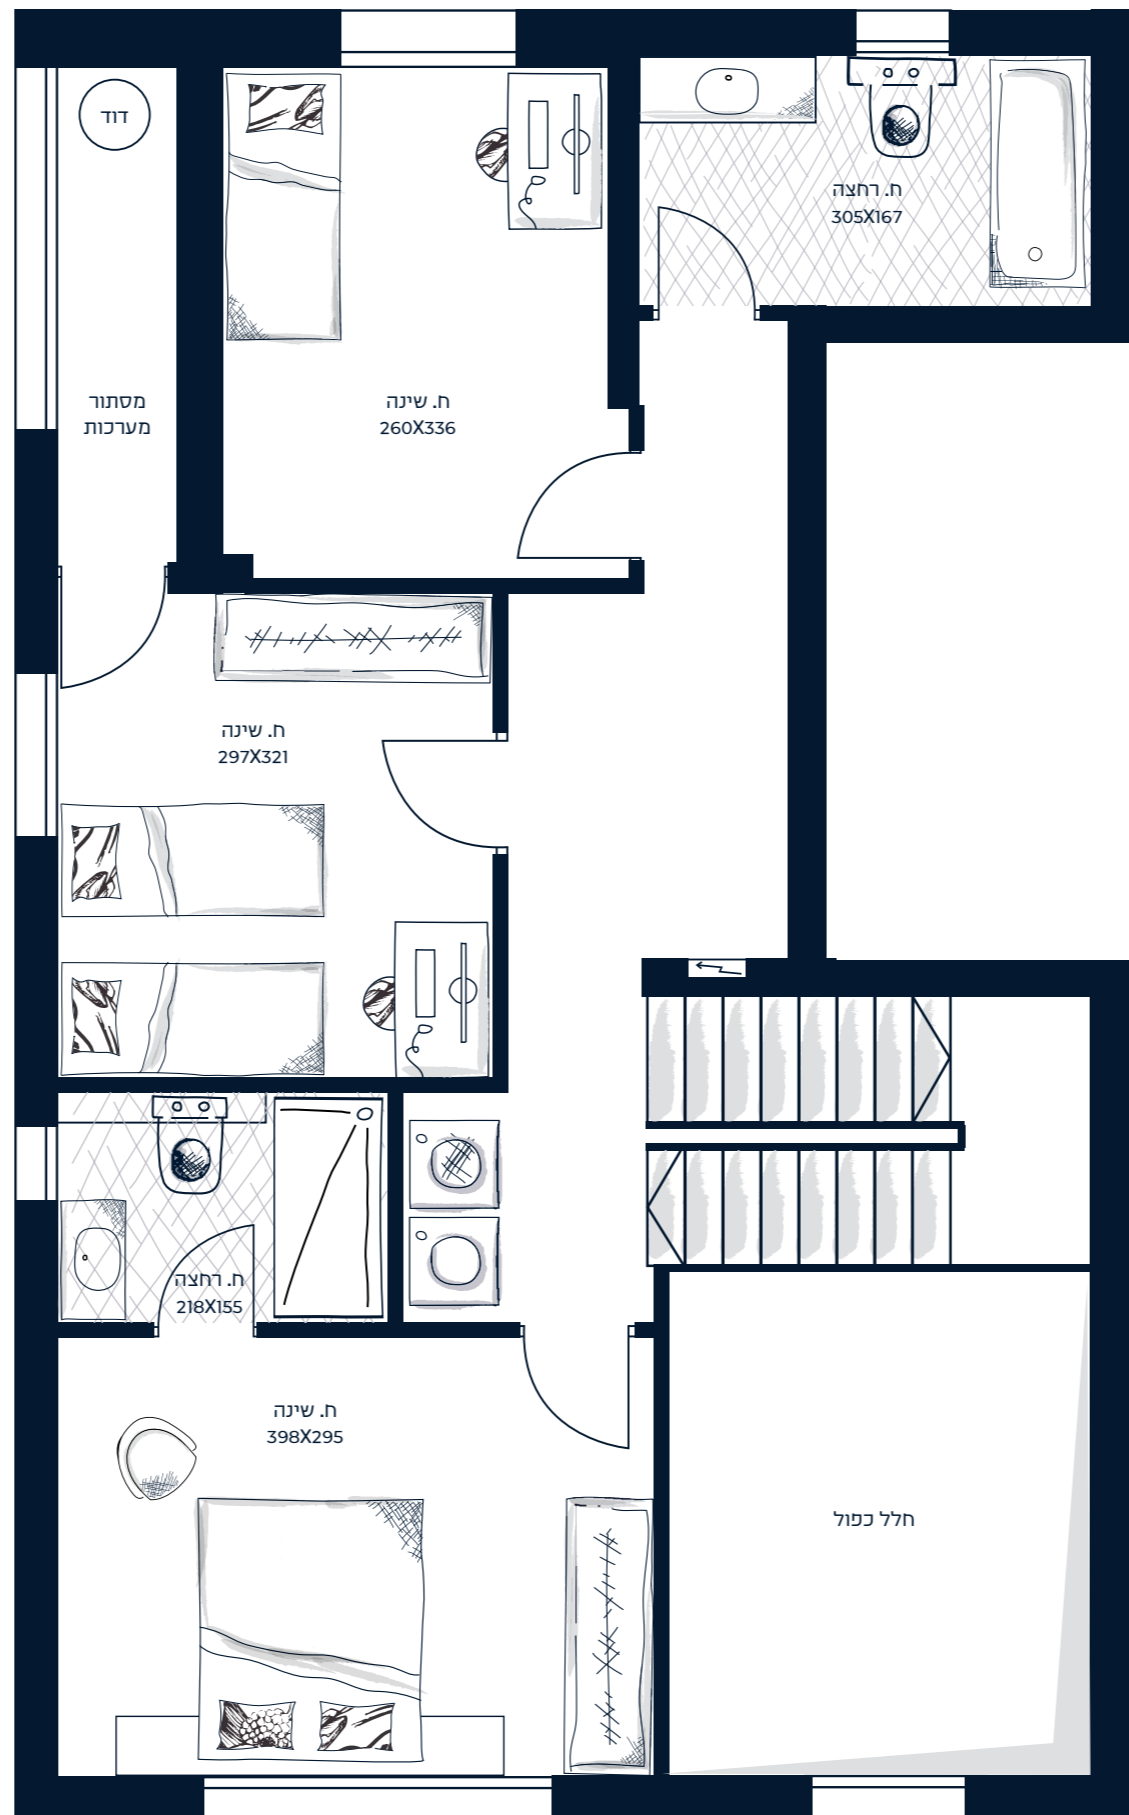

דירה 2 AF

1

קומה ראשונה
חדרי שינה

שטח קומה: 62.67 מ"ר