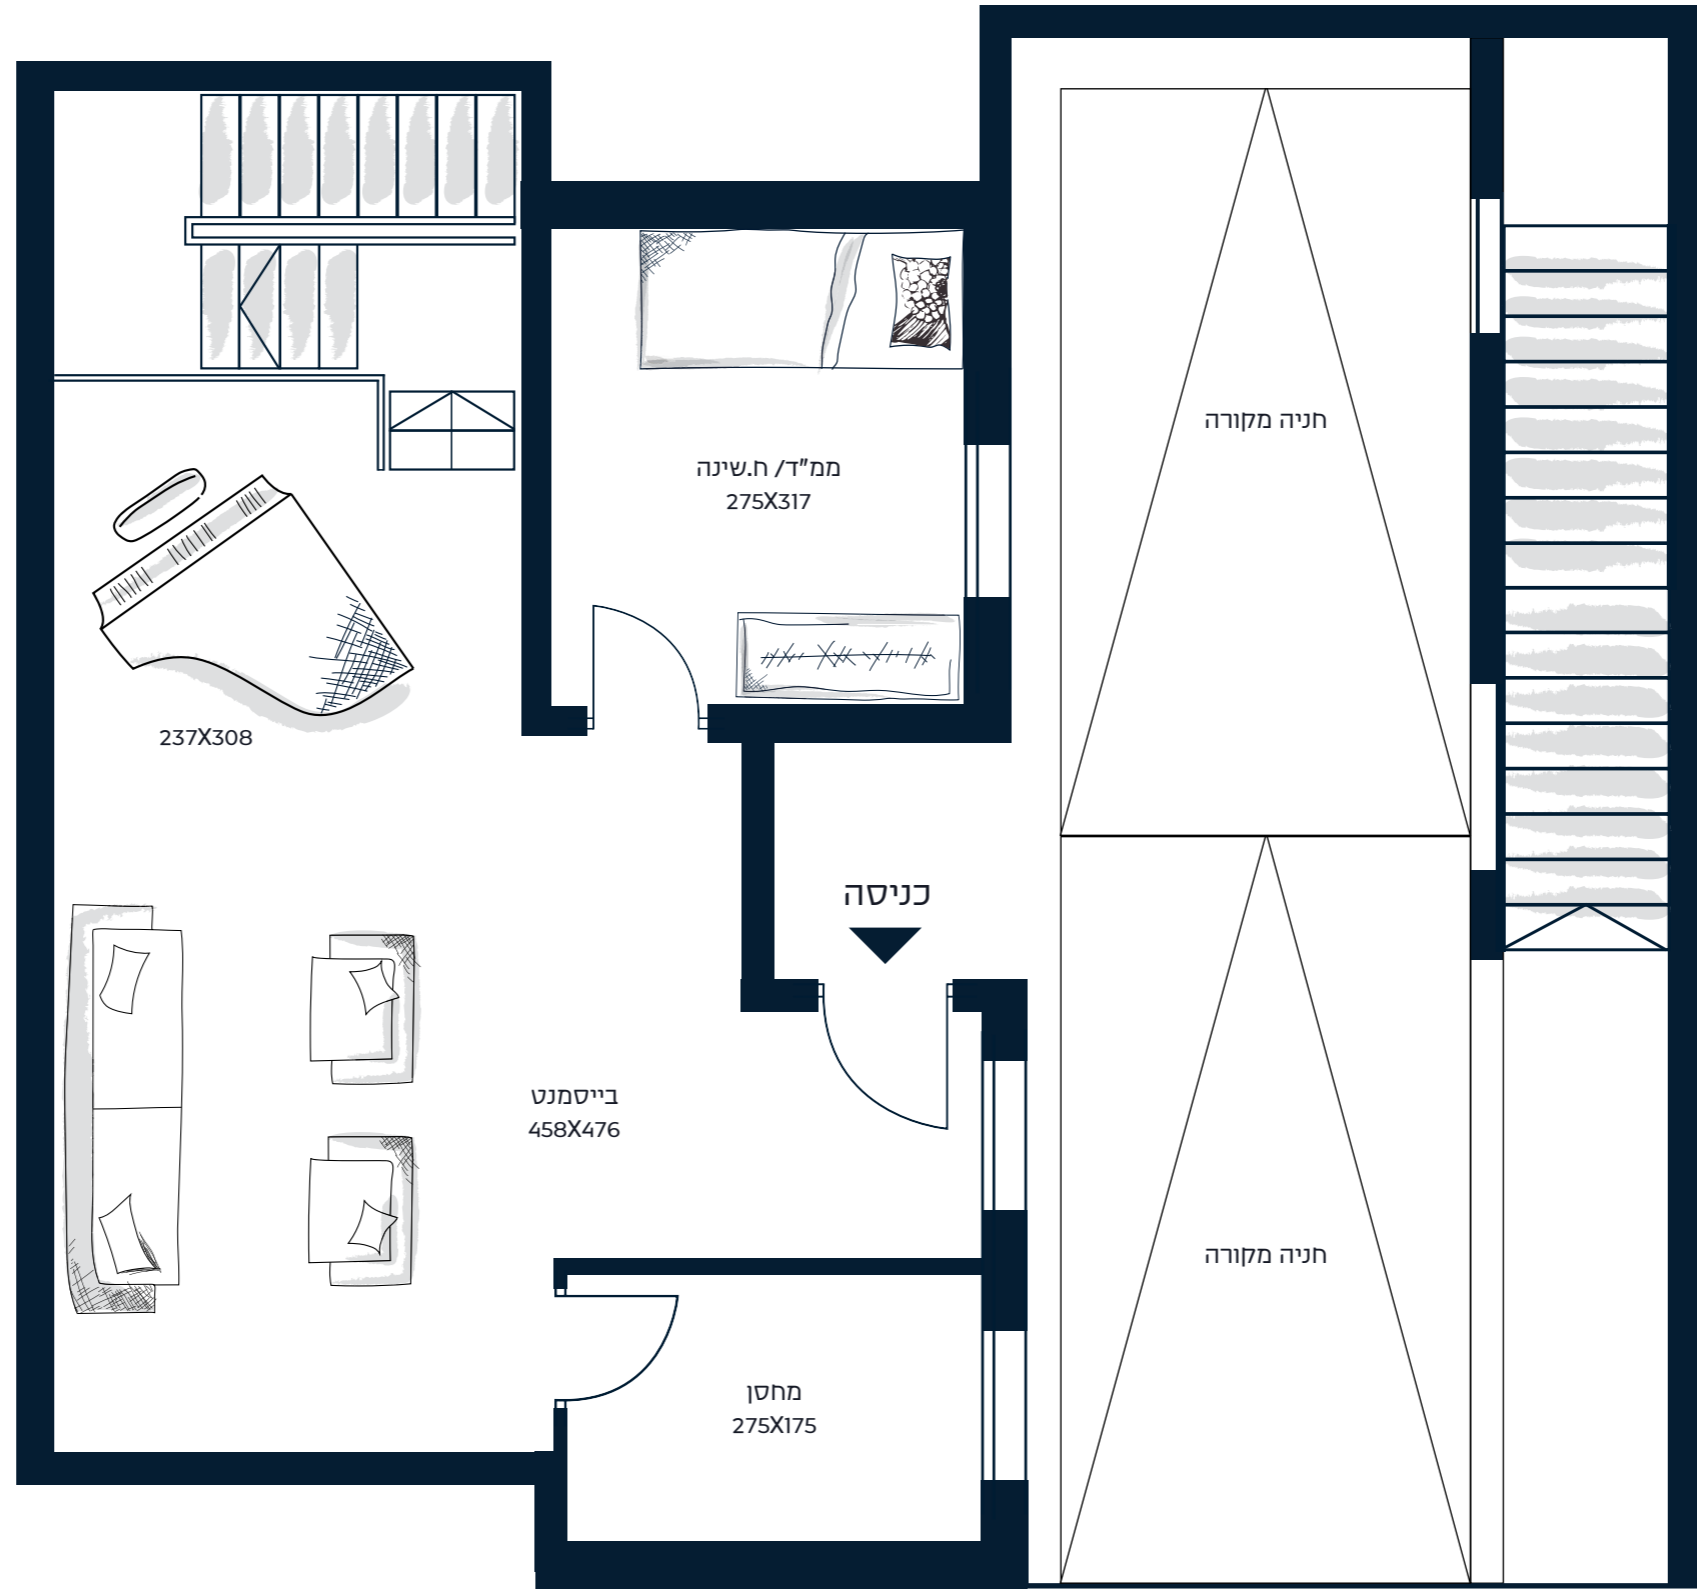

EUCALYPTUS

אקליפטוס. הבית הטבעי שלי

דירה 1 | 7 חדרים

שטח דירה: 251 מ"ר שטח מרפסות: 67.92 מ"ר

B דירה 1

1-

קומה 1-
חדר שינה מחסן חניות ובייסמנט

שטח קומה: 57.70 מ"ר
שטח מחסן: 6.86 מ"ר

דירה 10 B

0

קומה 0
סלון, מטבח וחדר שינה

שטח קומה: 80.18 מ"ר
גינה: ? מ"ר

שטח מקורה: 13.28 מ"ר

ההדמיות, התכניות והפרטים בפרוספקט זה, הינן למסירת מידע בלבד ואינם מהווים כל התחייבות של החברה. את החברה יחייב ההסכם והמפרט הטכני לפי חוק המכר, שעליו יחתמו החברה והרוכשים. תכנון המטבח והריהוט בדירה הינם סקיצה רעיונית בלבד ואינם מחייבים את החברה בשום צורה שהיא.

B דירה 1

1

קומה ראשונה
חדרי מגורים

שטח קומה: 66.69 מ"ר
שטח מרפסת: 11.47 מ"ר

B דירה 1

2

קומה שניה
חדרי מגורים

שטח קומה: 46.52 מ"ר
שטח מרפסת: 36.31 מ"ר