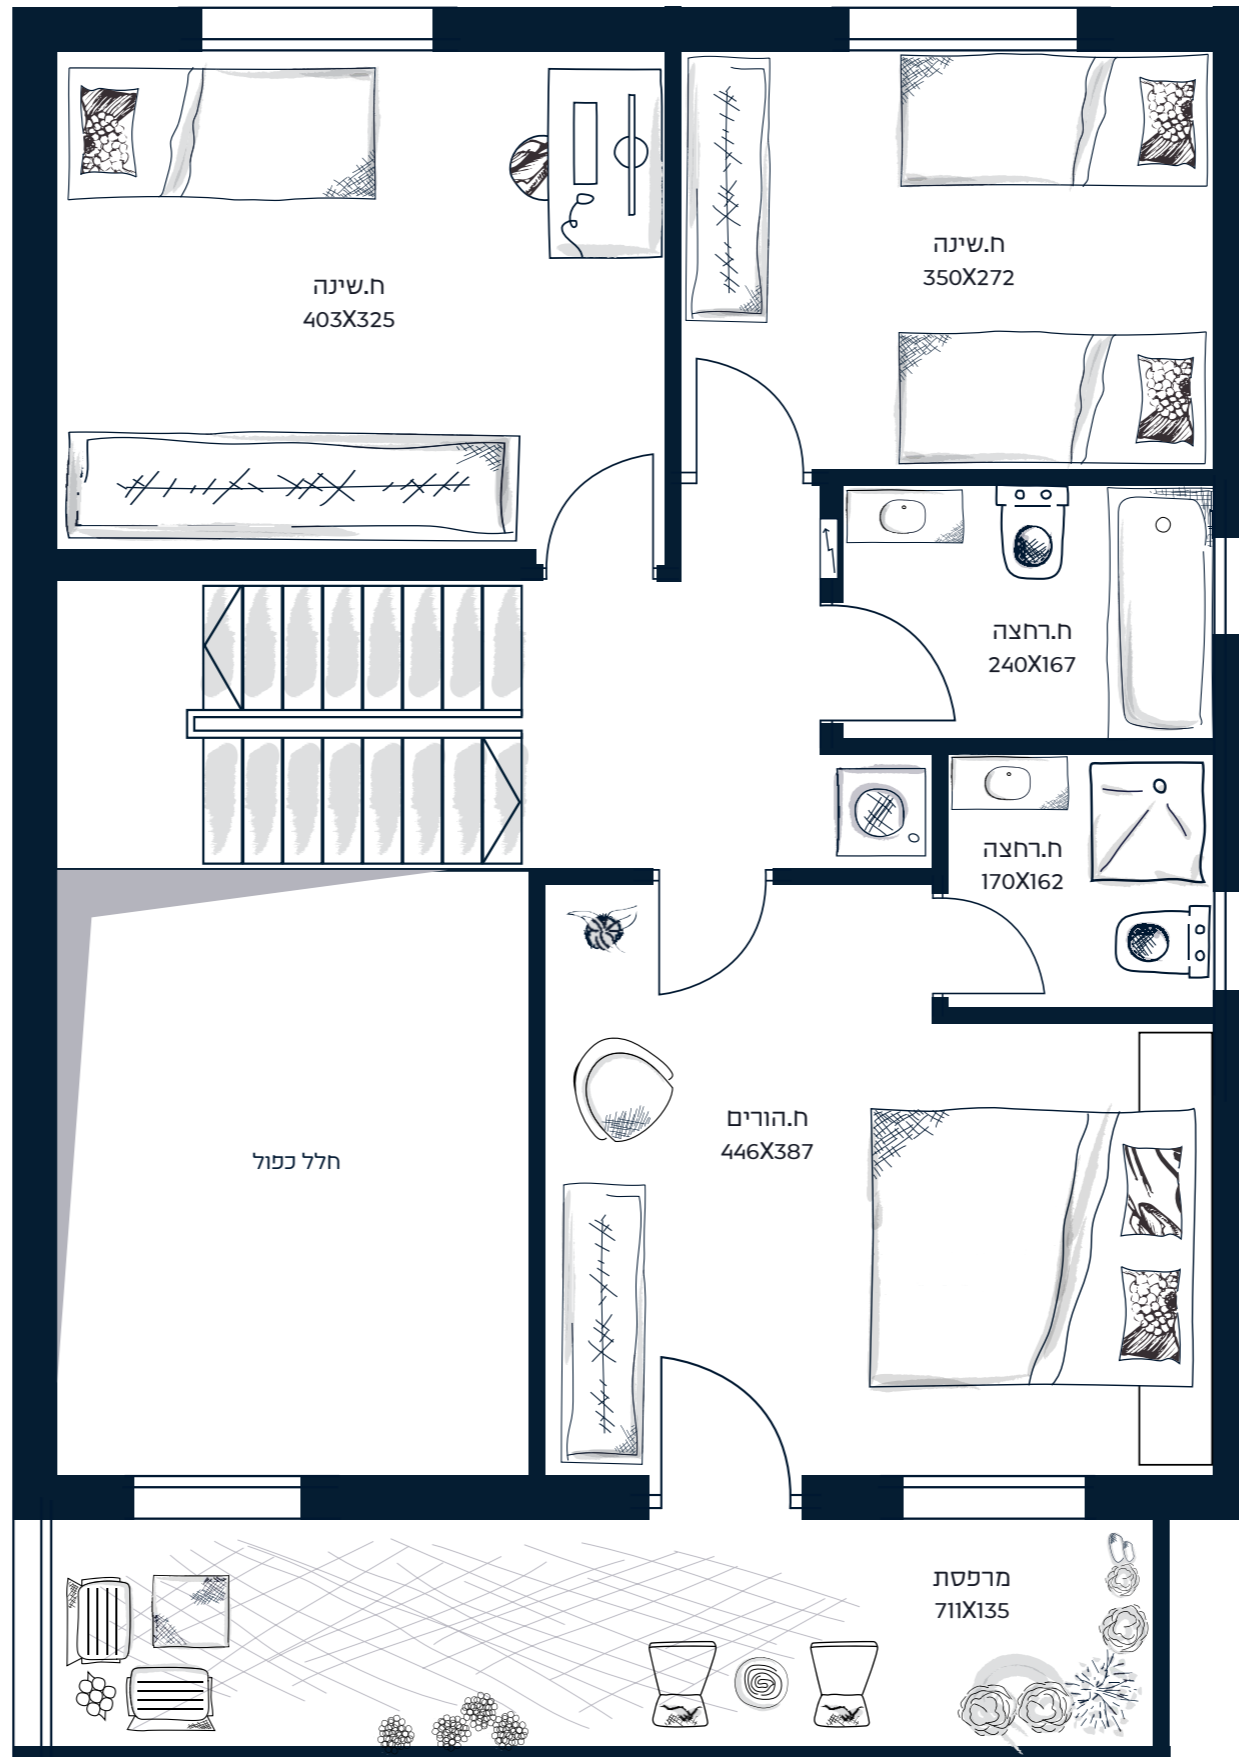

EUCALYPTUS

אקליפטוס. הבית הטבעי שלי

דירה 1 | 7 חדרים

שטח דירה: 251 מ"ר שטח מרפסות: 67.92 מ"ר

B דירה 1

1-

קומה 1-
חדר שינה מחסן חניות ובייסמנט

שטח קומה: 57.70 מ"ר
שטח מחסן: 6.86 מ"ר

דירה 10 B

0

קומה 0
סלון, מטבח וחדר שינה

שטח קומה: 80.18 מ"ר
גינה: ? מ"ר

שטח מקורה: 13.28 מ"ר

ההדמיות, התכניות והפרטים בפרוספקט זה, הינן למסירת מידע בלבד ואינם מהווים כל התחייבות של החברה. את החברה יחייב ההסכם והמפרט הטכני לפי חוק המכר, שעליו יחתמו החברה והרוכשים. תכנון המטבח והריהוט בדירה הינם סקיצה רעיונית בלבד ואינם מחייבים את החברה בשום צורה שהיא.

B דירה 1

1

קומה ראשונה
חדרי מגורים

שטח קומה: 66.69 מ"ר
שטח מרפסת: 11.47 מ"ר

B דירה 1

2

קומה שניה
חדרי מגורים

שטח קומה: 46.52 מ"ר
שטח מרפסת: 36.31 מ"ר