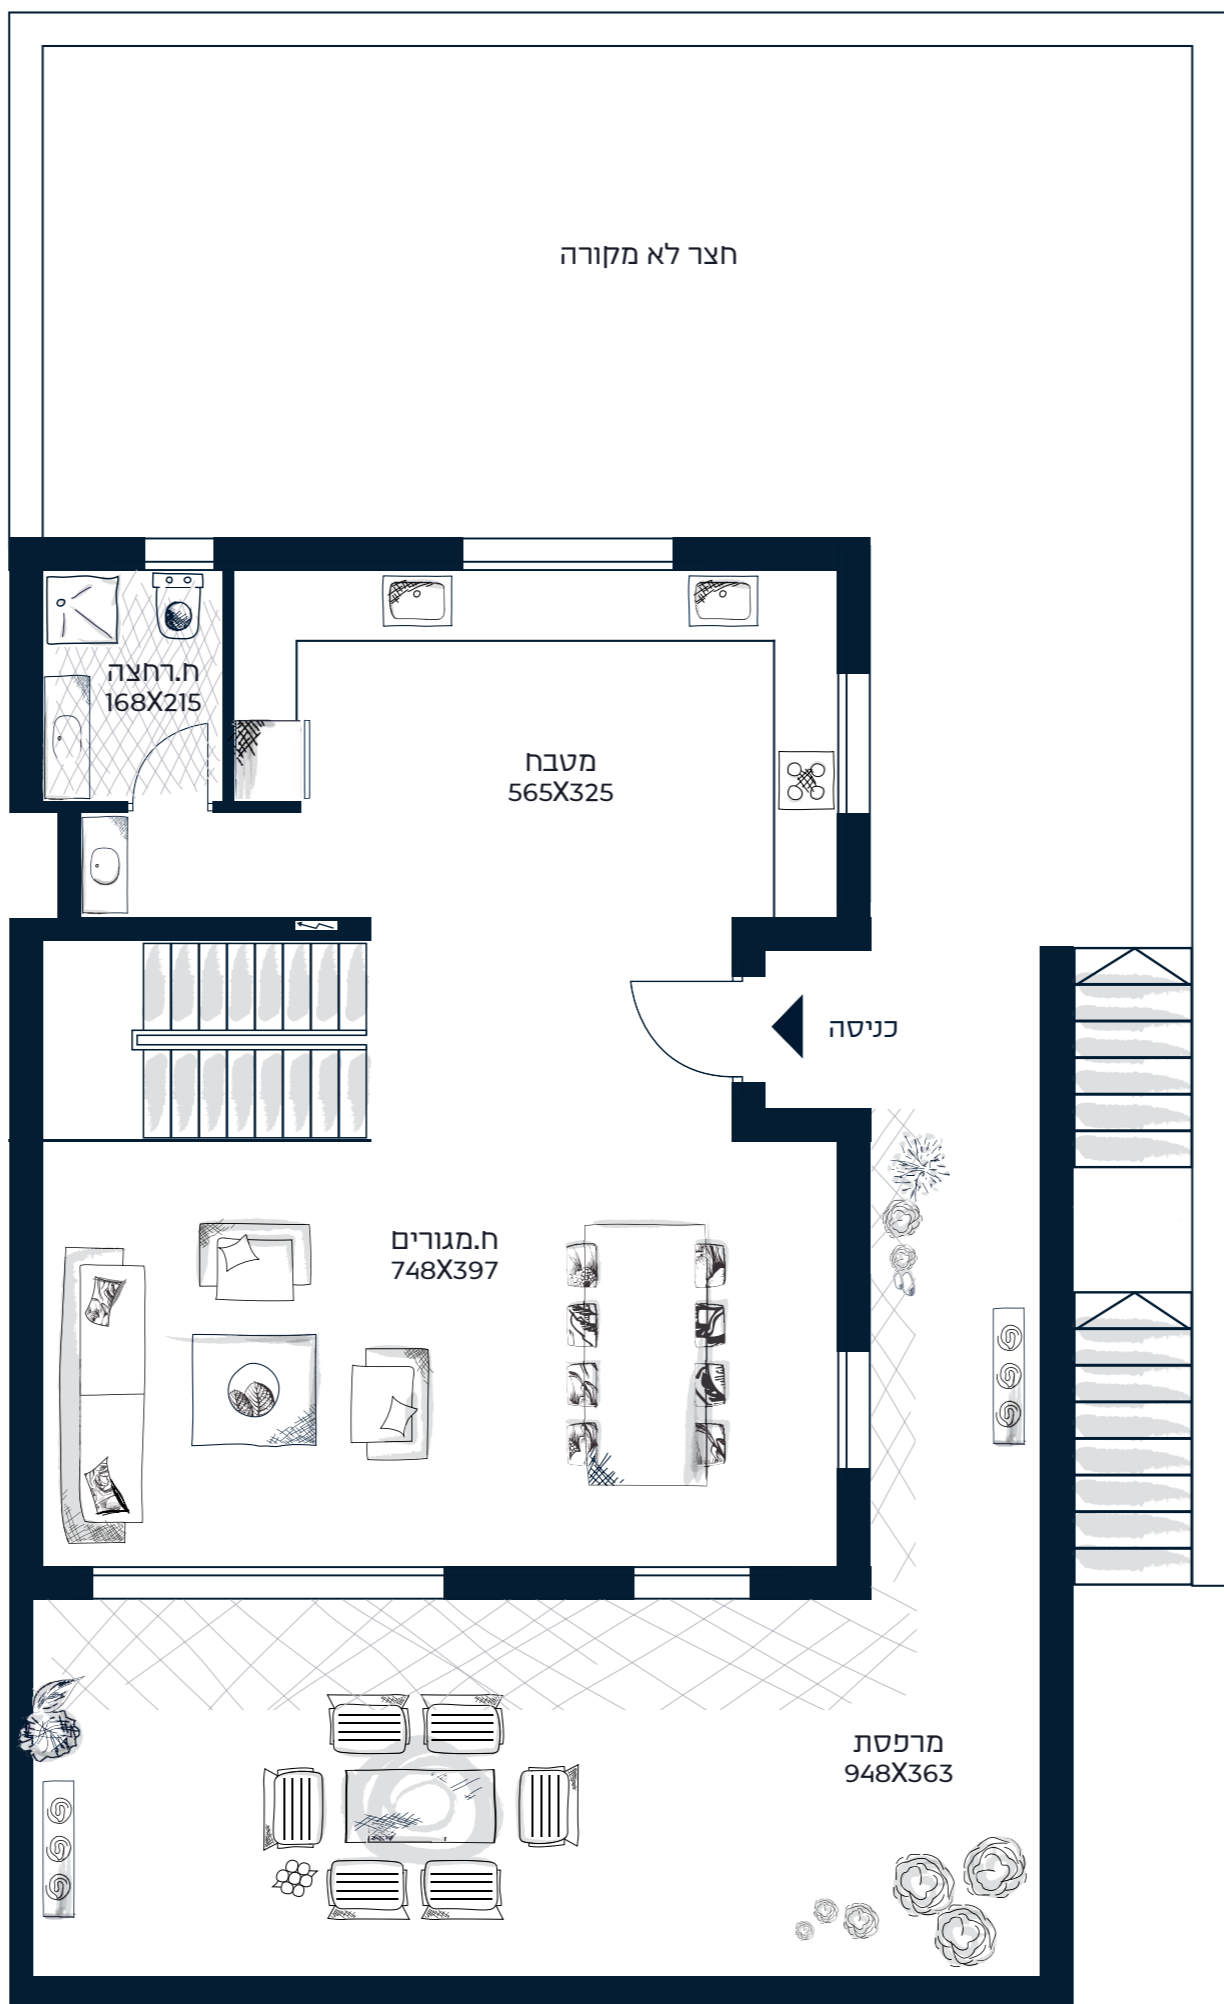

EUCALYPTUS

אקליפטוס. הבית הטבעי שלי

דירה 1 | 7 חדרים

שטח דירה: 251 מ"ר שטח מרפסות: 67.92 מ"ר

B דירה 1

1-

קומה 1-
חדר שינה מחסן חניות ובייסמנט

שטח קומה: 57.70 מ"ר
שטח מחסן: 6.86 מ"ר

דירה 10 B

0

קומה 0
סלון, מטבח וחדר שינה

שטח קומה: 80.18 מ"ר
גינה: ? מ"ר

שטח מקורה: 13.28 מ"ר

ההדמיות, התכניות והפרטים בפרוספקט זה, הינן למסירת מידע בלבד ואינם מהווים כל התחייבות של החברה. את החברה יחייב ההסכם והמפרט הטכני לפי חוק המכר, שעליו יחתמו החברה והרוכשים. תכנון המטבח והריהוט בדירה הינם סקיצה רעיונית בלבד ואינם מחייבים את החברה בשום צורה שהיא.

B דירה 1

1

קומה ראשונה
חדרי מגורים

שטח קומה: 66.69 מ"ר
שטח מרפסת: 11.47 מ"ר

B דירה 1

2

קומה שניה
חדרי מגורים

שטח קומה: 46.52 מ"ר
שטח מרפסת: 36.31 מ"ר