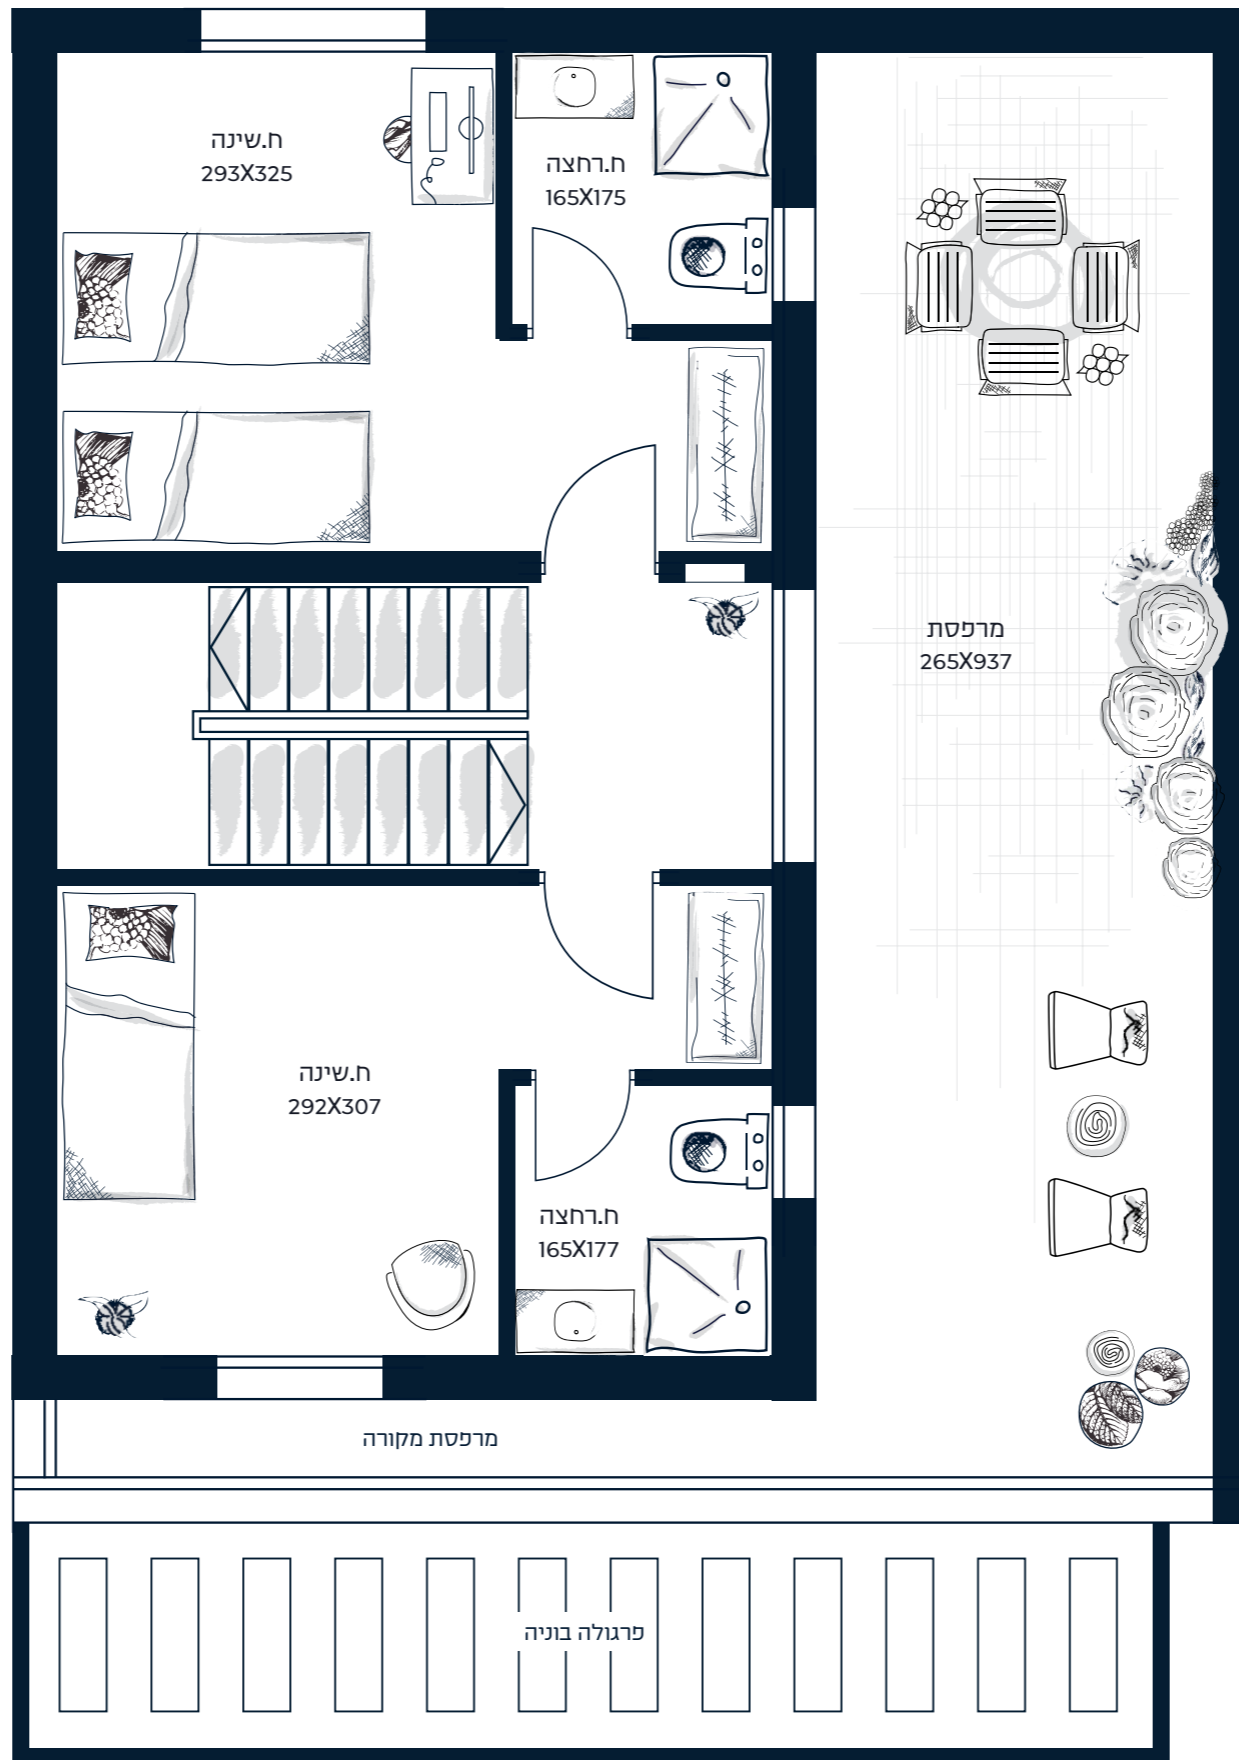

EUCALYPTUS

אקליפטוס. הבית הטבעי שלי

דירה 1 | 7 חדרים

שטח דירה: 251 מ"ר שטח מרפסות: 67.92 מ"ר

B דירה 1

1-

קומה 1-
חדר שינה מחסן חניות ובייסמנט

שטח קומה: 57.70 מ"ר
שטח מחסן: 6.86 מ"ר

דירה 10 B

0

קומה 0
סלון, מטבח וחדר שינה

שטח קומה: 80.18 מ"ר
גינה: ? מ"ר

שטח מקורה: 13.28 מ"ר

ההדמיות, התכניות והפרטים בפרוספקט זה, הינן למסירת מידע בלבד ואינם מהווים כל התחייבות של החברה. את החברה יחייב ההסכם והמפרט הטכני לפי חוק המכר, שעליו יחתמו החברה והרוכשים. תכנון המטבח והריהוט בדירה הינם סקיצה רעיונית בלבד ואינם מחייבים את החברה בשום צורה שהיא.

B דירה 1

1

קומה ראשונה
חדרי מגורים

שטח קומה: 66.69 מ"ר
שטח מרפסת: 11.47 מ"ר

B דירה 1

2

קומה שניה
חדרי מגורים

שטח קומה: 46.52 מ"ר
שטח מרפסת: 36.31 מ"ר