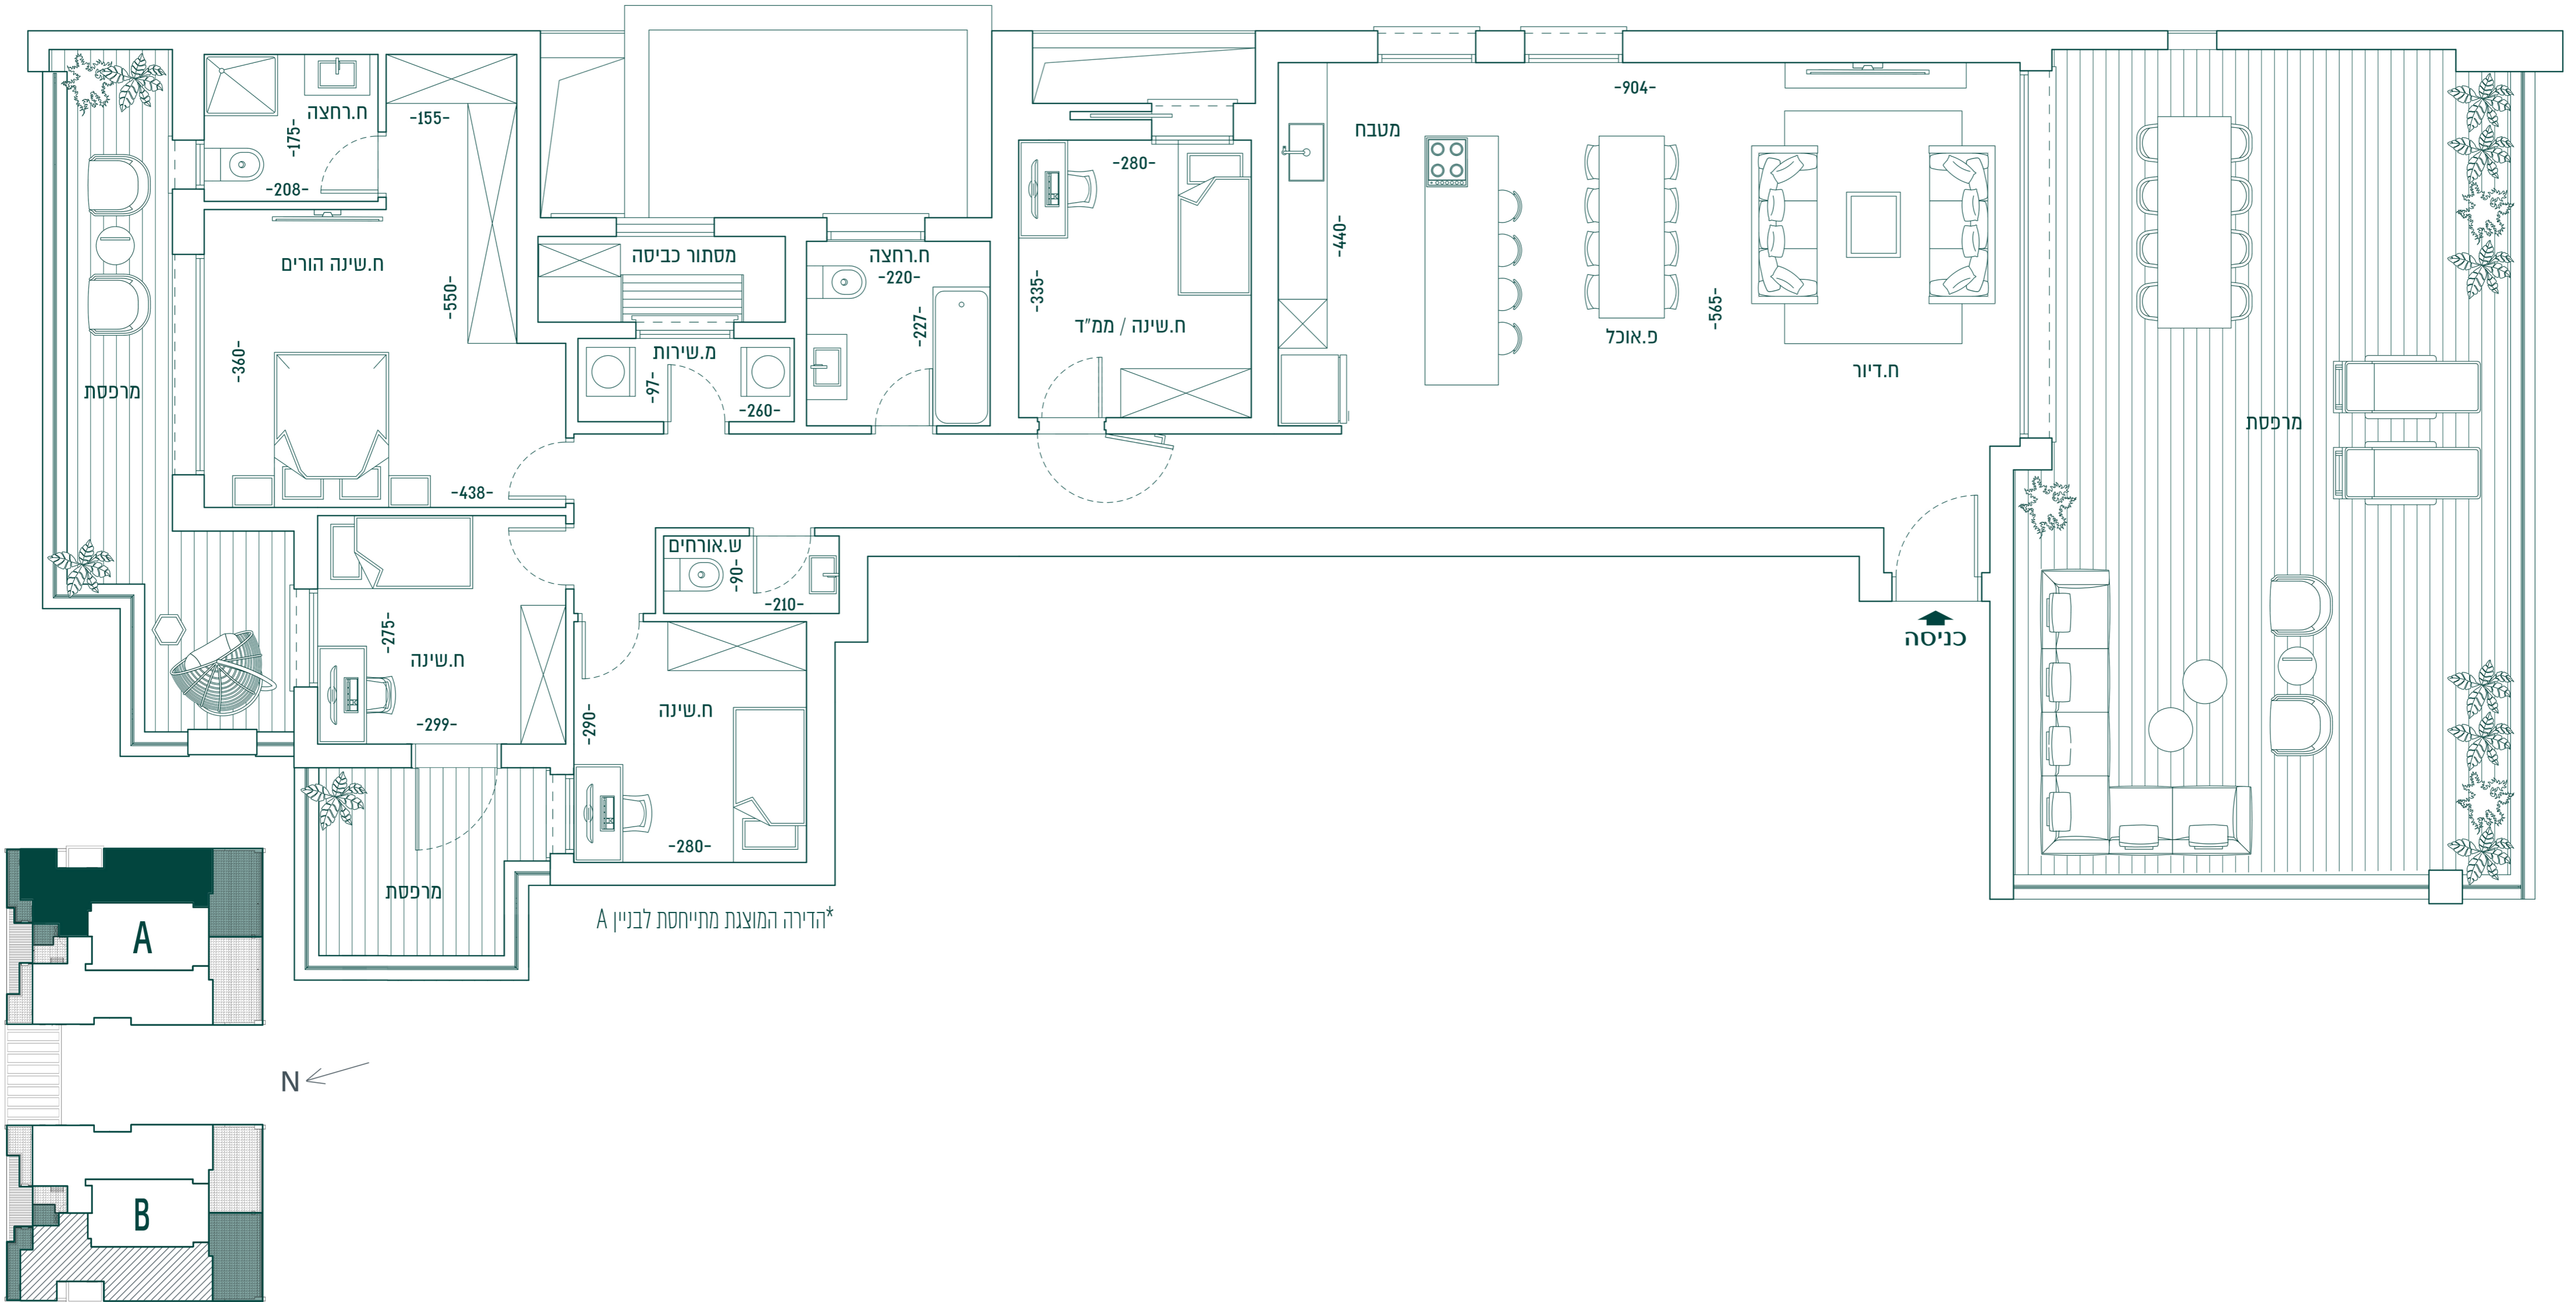

F1 דגם
 פנטהאוז 5 חדרים
 קומה 17
 שטח הדירה: 148 מ"ר
 שטח מרפסות: 82.7 מ"ר
 בניין A כיוון: דרום, מזרח, צפון
 בניין B כיוון: דרום, מערב, צפון

*כל הפריטים לעיל לרבות המידע, התמונות, ההדמיות, הריהוט וכיו"ב הינם להמחשה בלבד ואין בהם כדי לחייב את היזמים בכל דרך ואופן שהו. את היזמים יחייבו רק הסכם מכר חתום כדין, וכן התשריטים, התוכניות והמפרטים שיצורפו לו. הריהוט להמחשה בלבד. ט.ל.ח.