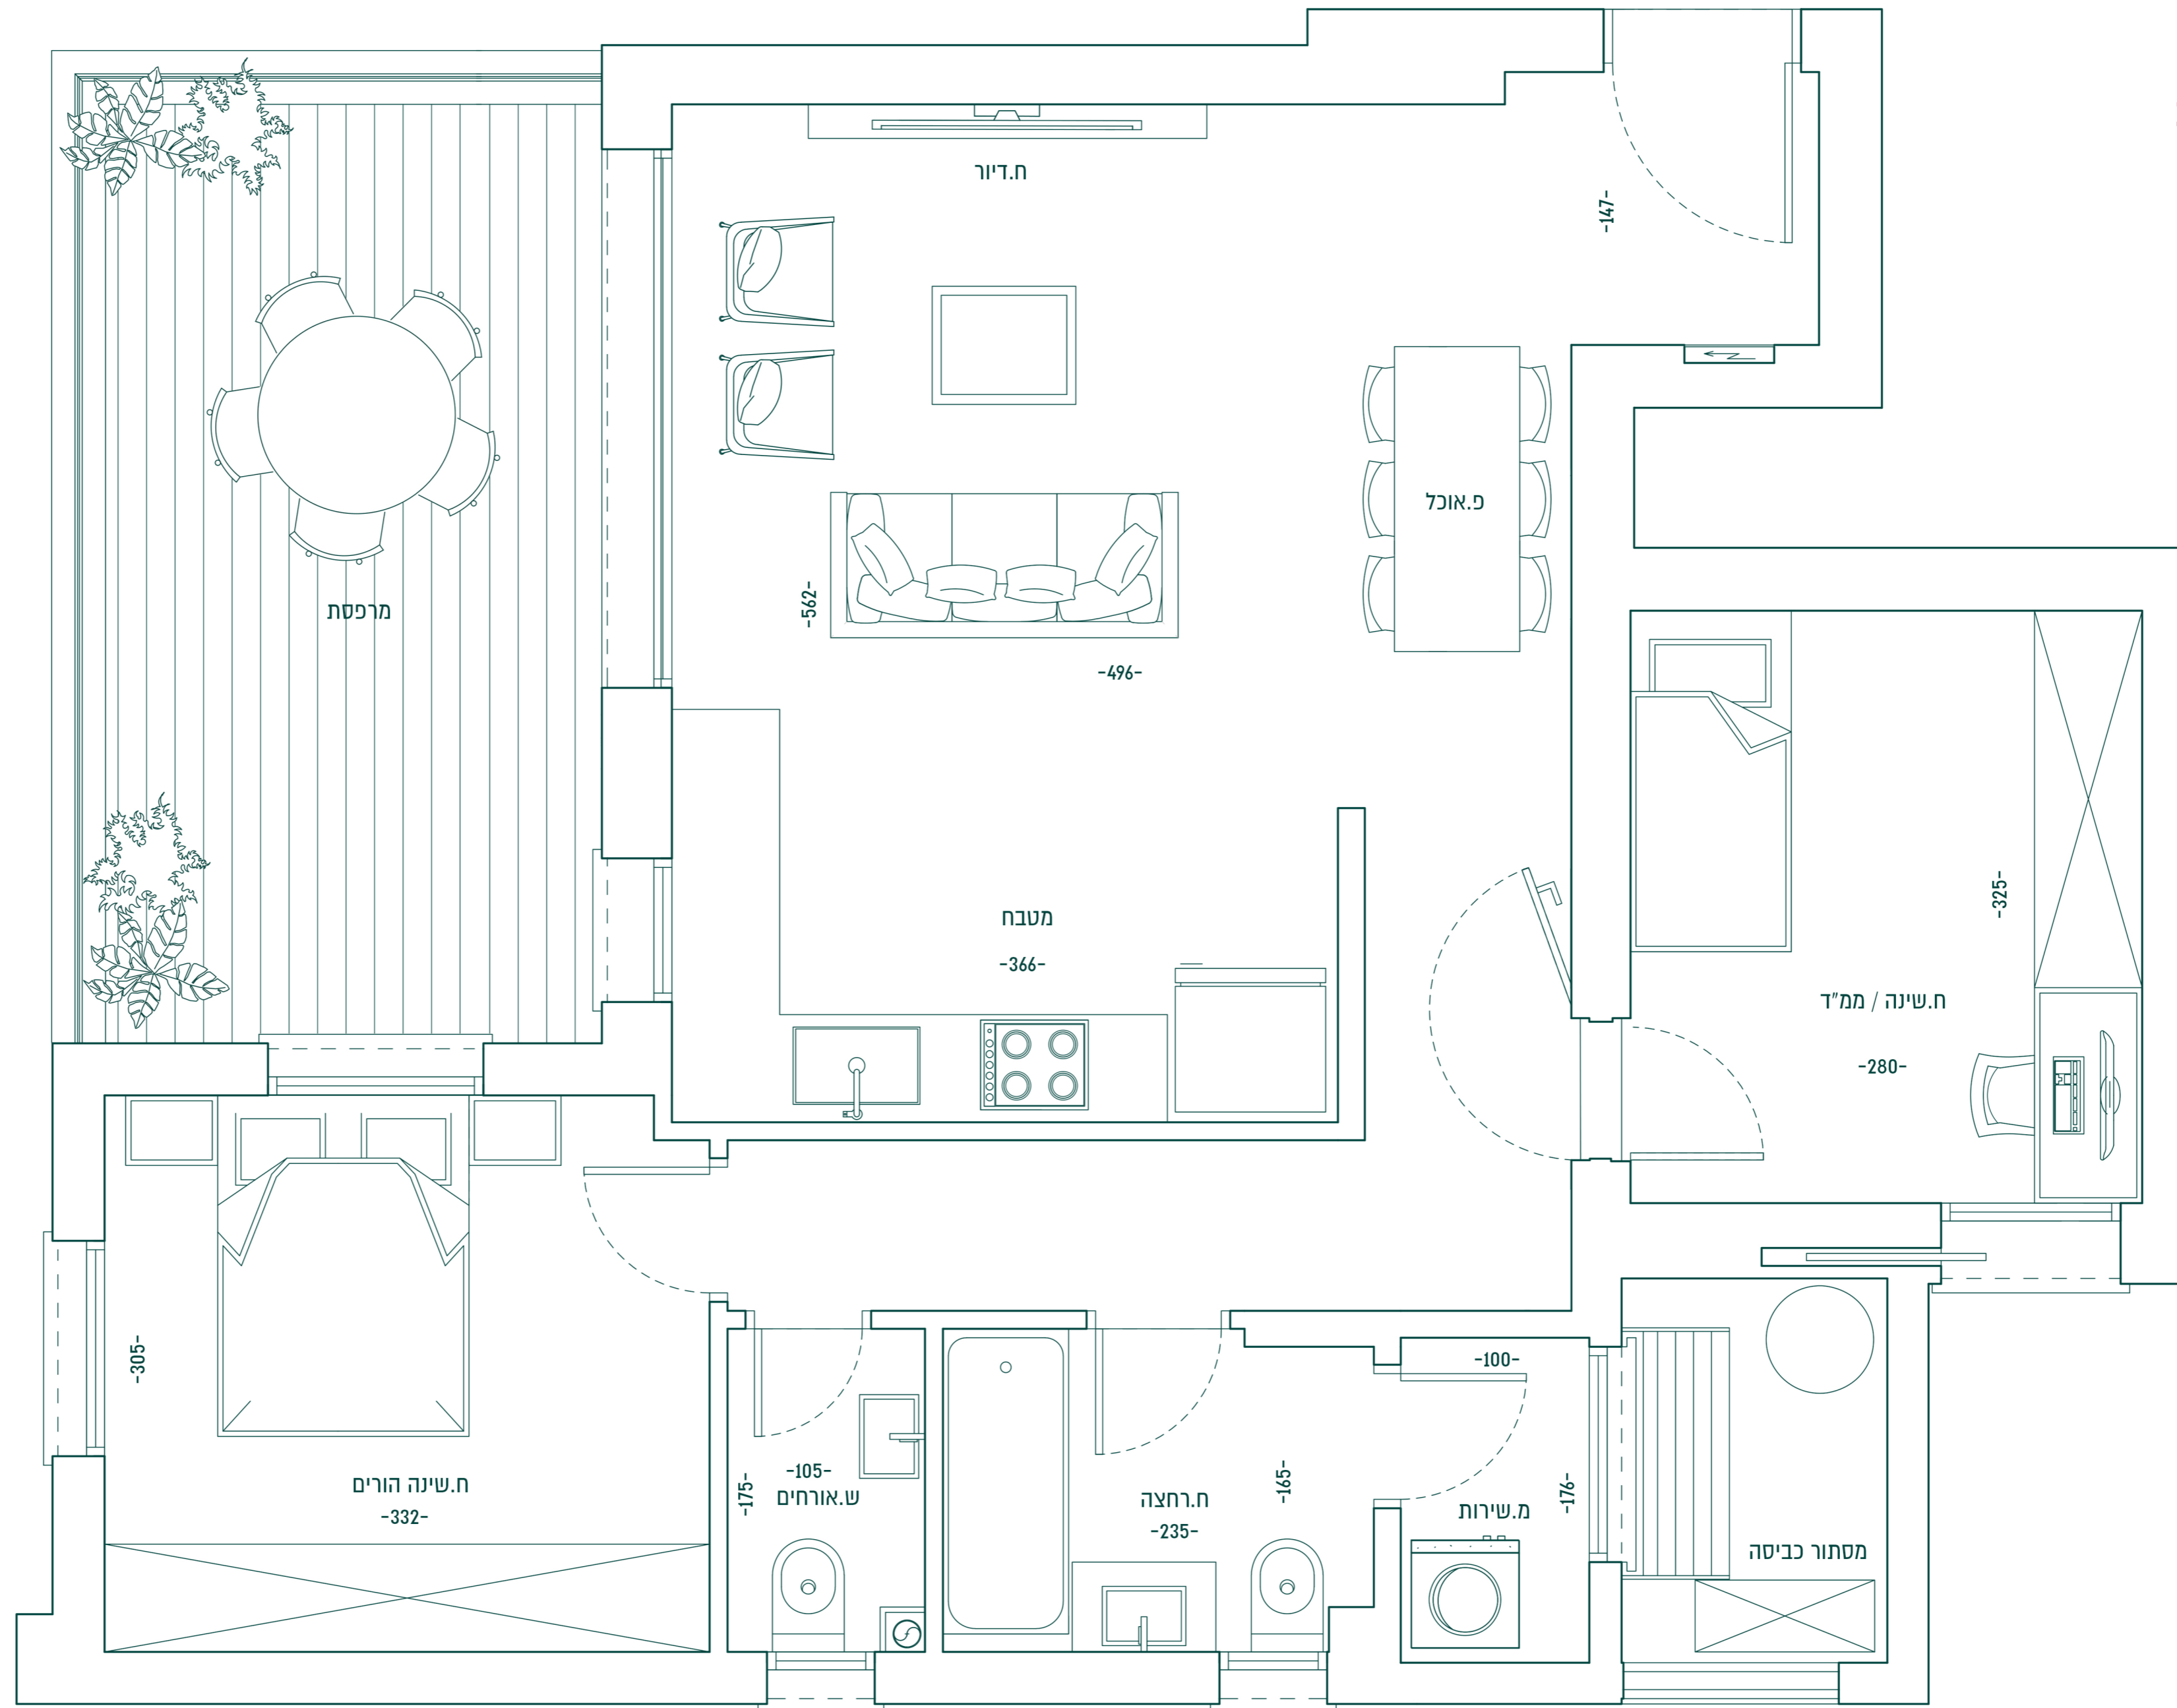

דגם C1

3 חדרים

קומה 1

שטח הדירה: 77 מ"ר

שטח מרפסת: 8.5 מ"ר

בניין A כיוון: צפון, מערב

בניין B כיוון: צפון, מזרח

כניסה