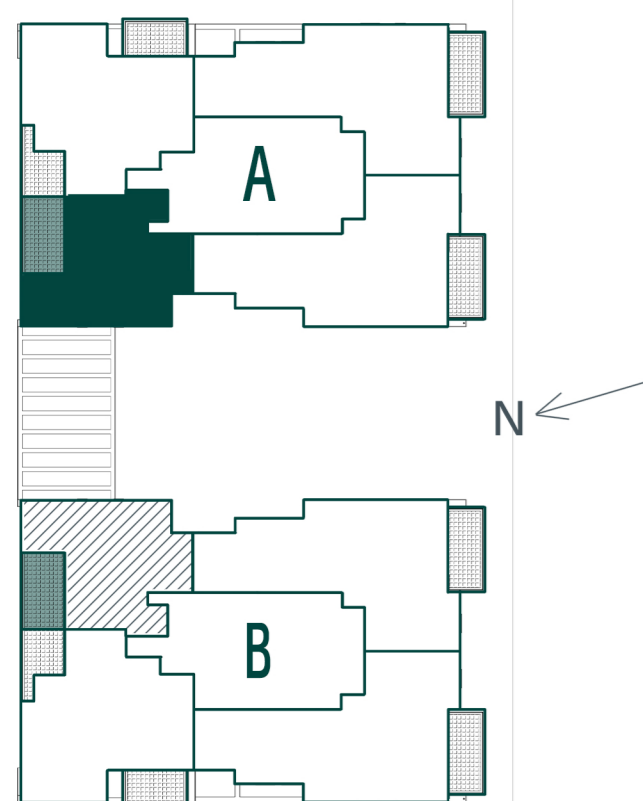

דגם C1

3 חדרים

קומה 1

שטח הדירה: 77 מ"ר

שטח מרפסת: 8.5 מ"ר

בניין A כיוון: צפון, מערב

בניין B כיוון: צפון, מזרח

כניסה