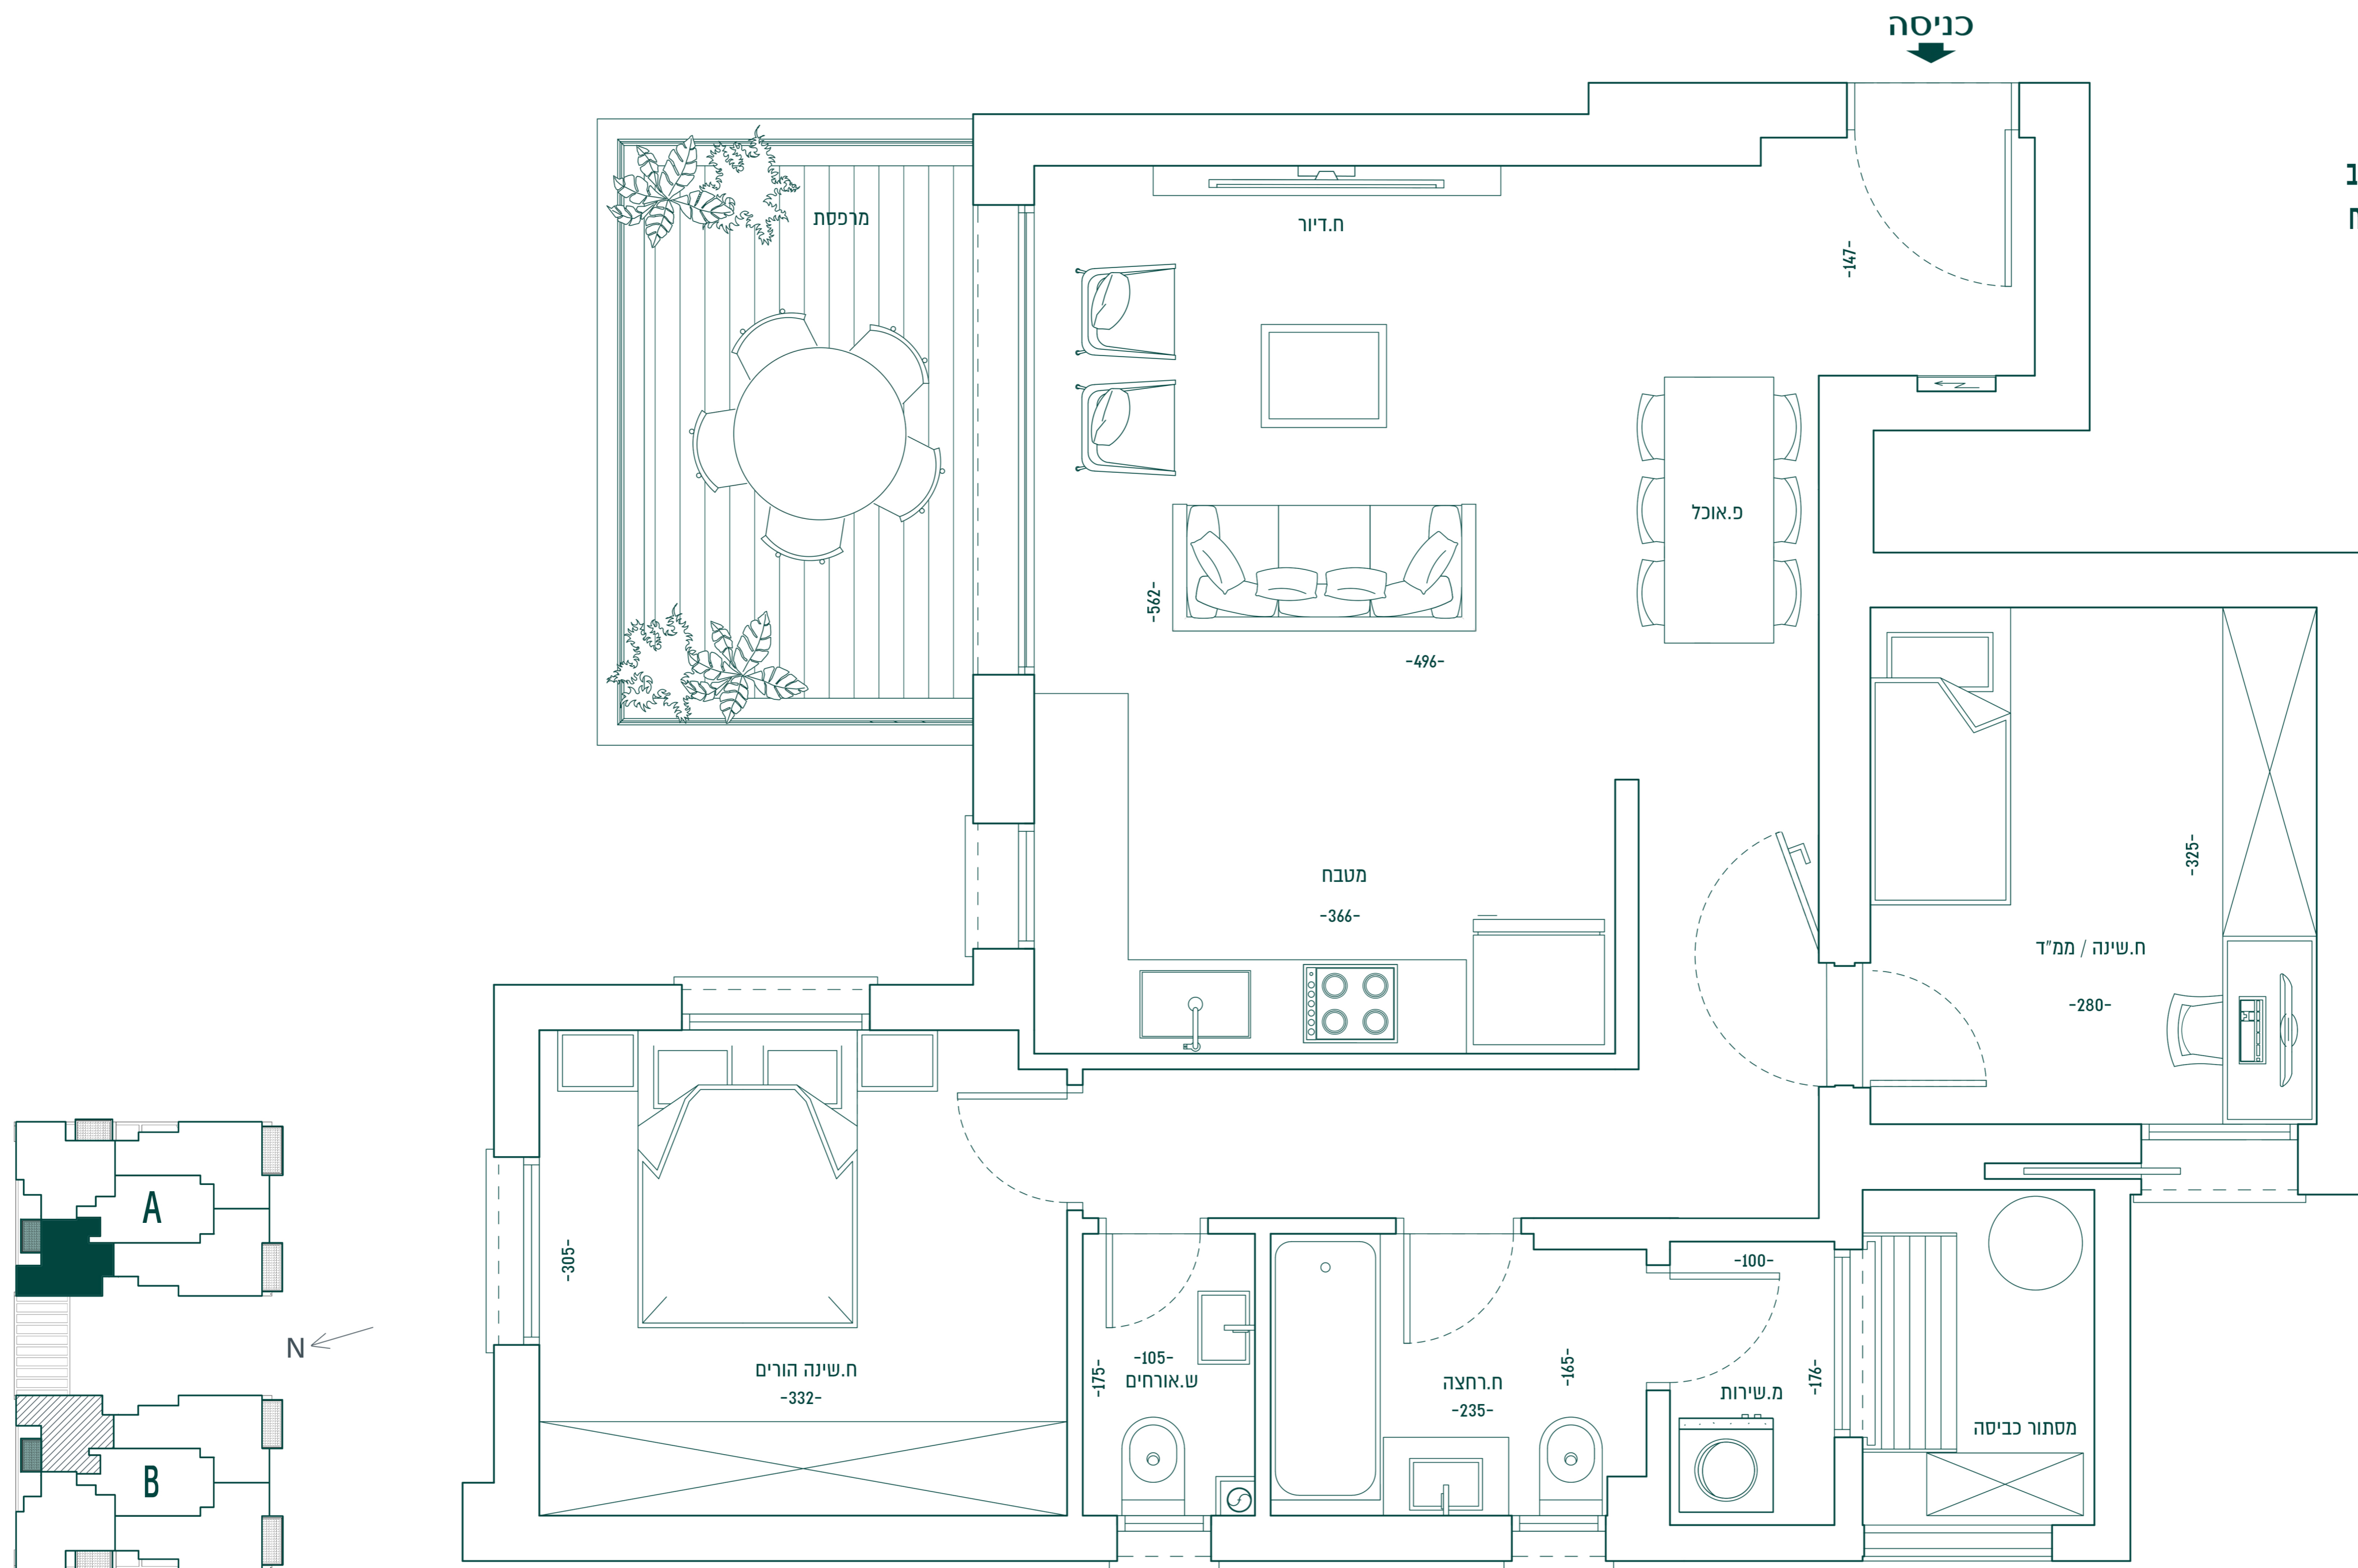

דגם C1

3 חדרים

קומות 2-16

שטח הדירה: 77 מ"ר

שטח מרפסת: 8.5 מ"ר

בניין A כיוון: צפון, מערב

בניין B כיוון: צפון, מזרח

\*הדירה המוצגת מתייחסת לבניין A