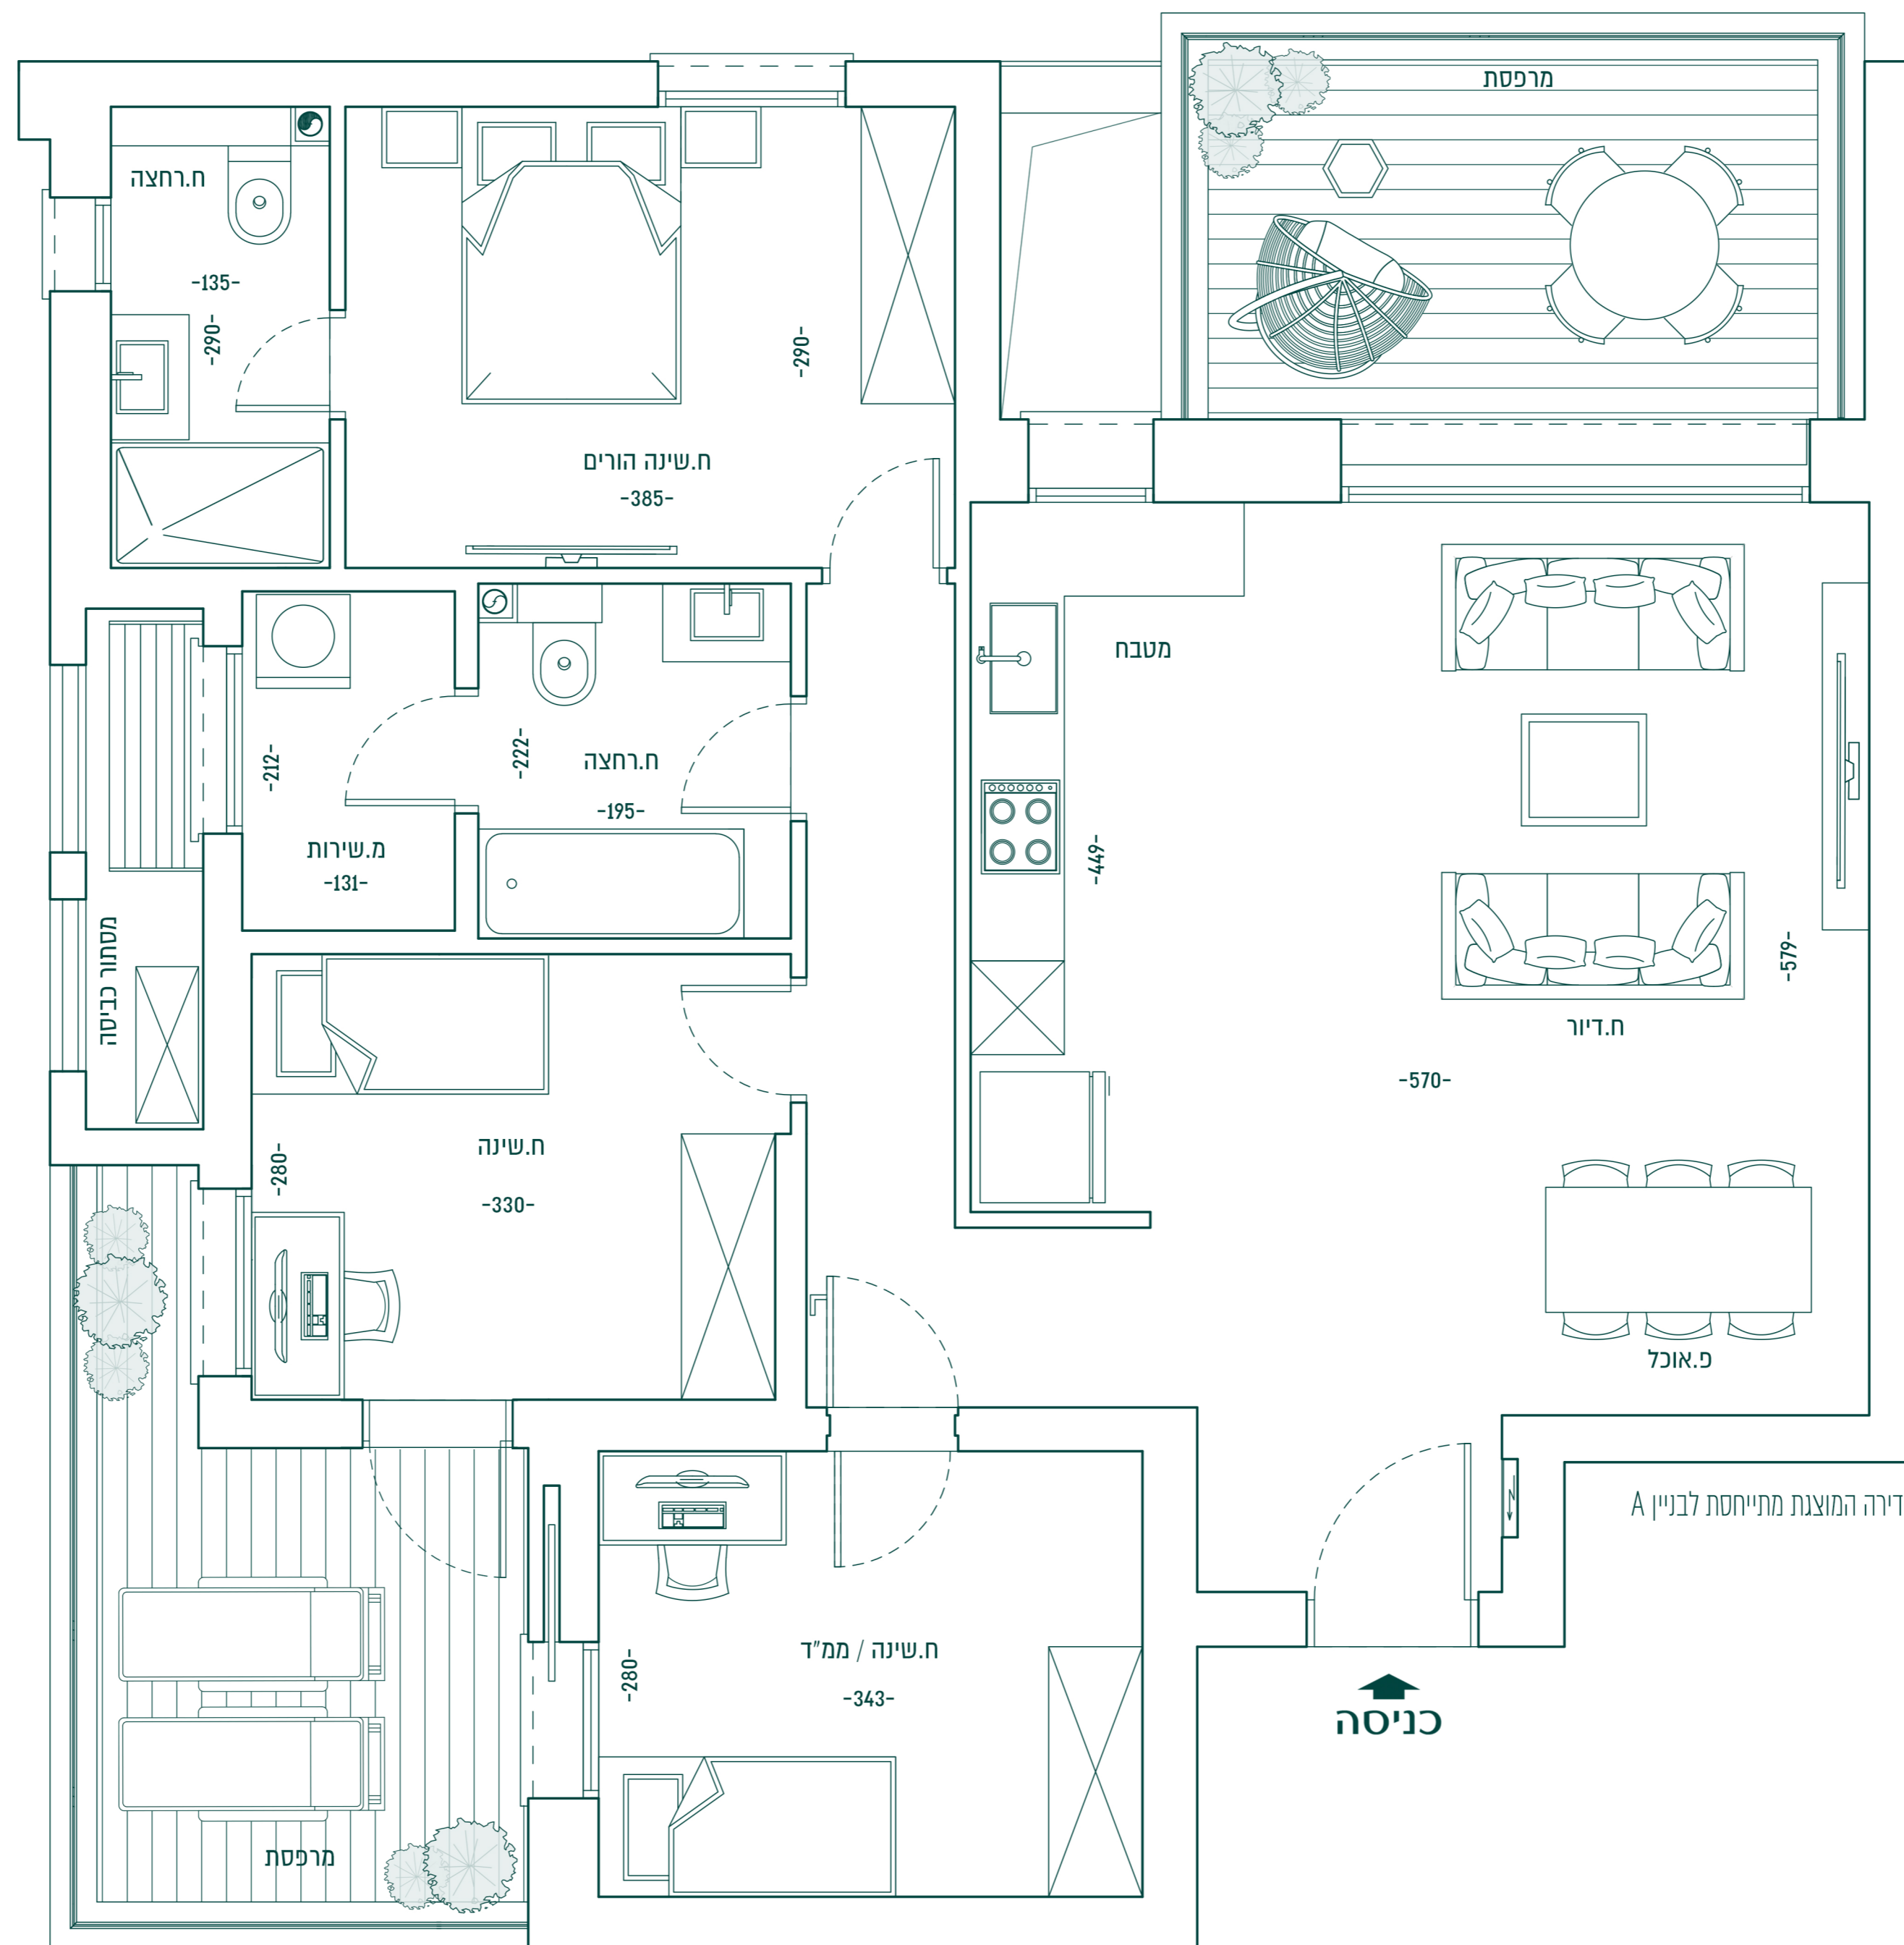

דגם B1

4 חדרים

קומה 1

שטח הדירה: 101 מ"ר

שטח מרפסות: 20.8 מ"ר

בניין A כיוון: צפון, מזרח

בניין B כיוון: צפון, מערב

*הדירה המוצגת מתייחסת לבניין A