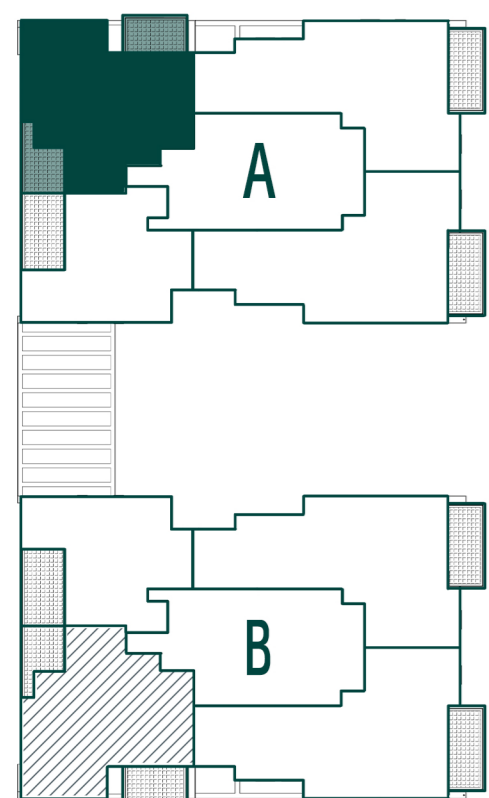

דגם B1

4 חדרים

קומה 1

שטח הדירה: 101 מ"ר

שטח מרפסות: 20.8 מ"ר

בניין A כיוון: צפון, מזרח

בניין B כיוון: צפון, מערב

*הדירה המוצגת מתייחסת לבניין A