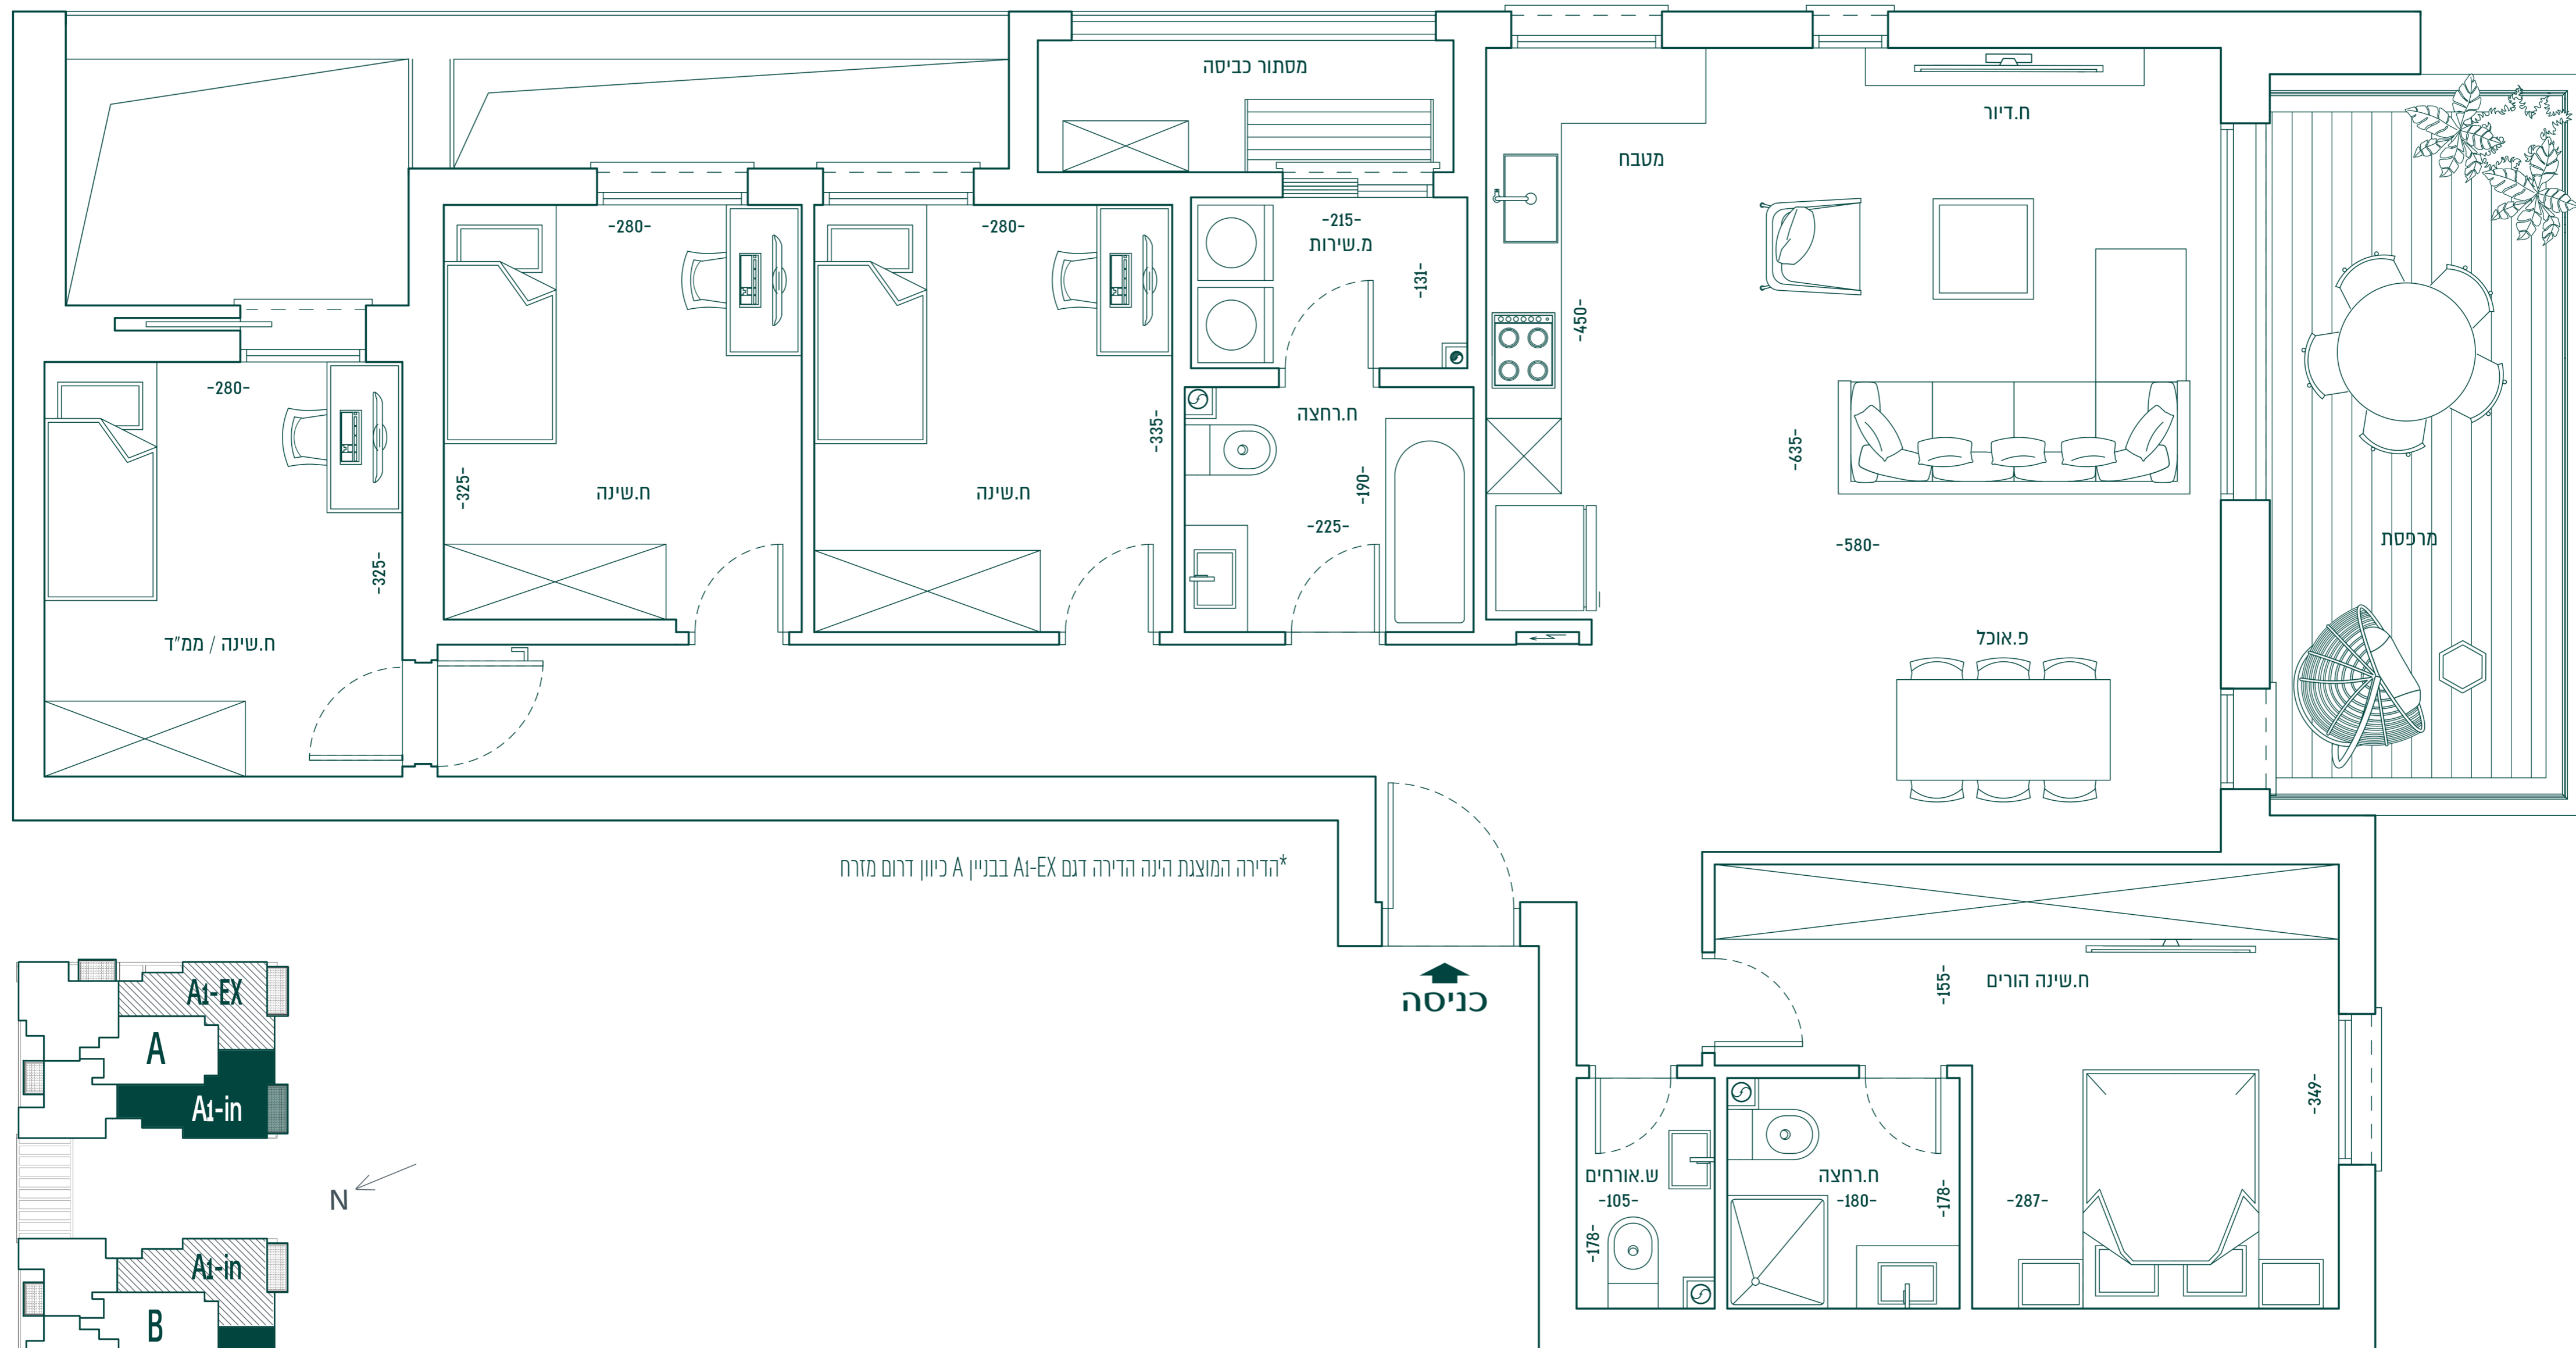

5 חדרים
קומות: 1-16
שטח הדירה: 123 מ"ר
שטח מרפסת: 13 מ"ר

דגם A1-in
בניין A כיוון: דרום, מערב
בניין B כיוון: דרום, מזרח

דגם A1-EX
בניין A כיוון: דרום, מזרח
בניין B כיוון: דרום, מערב

*כל הפריטים לעיל לרבות המידע, התמונות, ההדמיות, הריהוט וכי"ב הינם להמחשה בלבד ואין בהם כדי לחייב את היזמים בכל דרך ואופן שהו. את היזמים יחייבו רק הסכם מכר חתום כדון, וכן התשריטים, התוכניות והמפרטים שיצורפו לו. הריהוט להמחשה בלבד. ט.ל.ח.