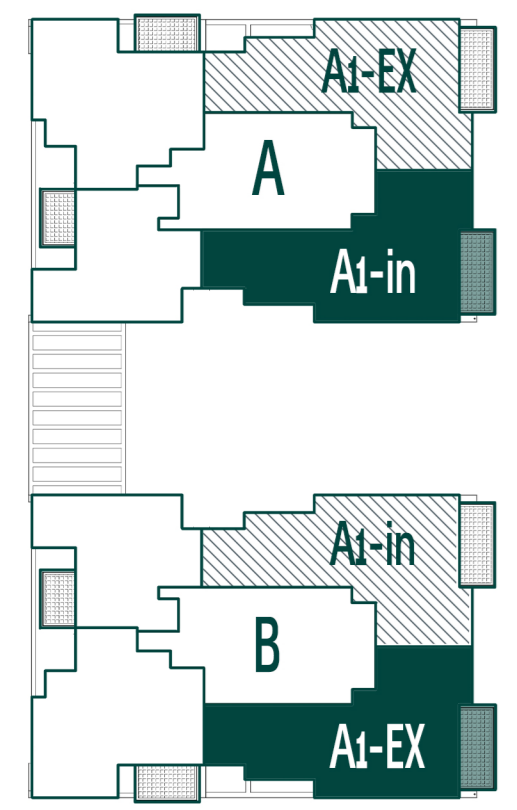

5 חדרים
קומות: 1-16
שטח הדירה: 123 מ"ר
שטח מרפסת: 13 מ"ר

דגם A1-in
בניין A כיוון: דרום, מערב
בניין B כיוון: דרום, מזרח

דגם A1-EX
בניין A כיוון: דרום, מזרח
בניין B כיוון: דרום, מערב

*כל הפריטים לעיל לרבות המידע, התמונות, ההדמיות, הריהוט וכי"ב הינם להמחשה בלבד ואין בהם כדי לחייב את היזמים בכל דרך ואופן שהו. את היזמים יחייבו רק הסכם מכר חתום כדון, וכן התשריטים, התוכניות והמפרטים שיצורפו לו. הריהוט להמחשה בלבד. ט.ל.ח.