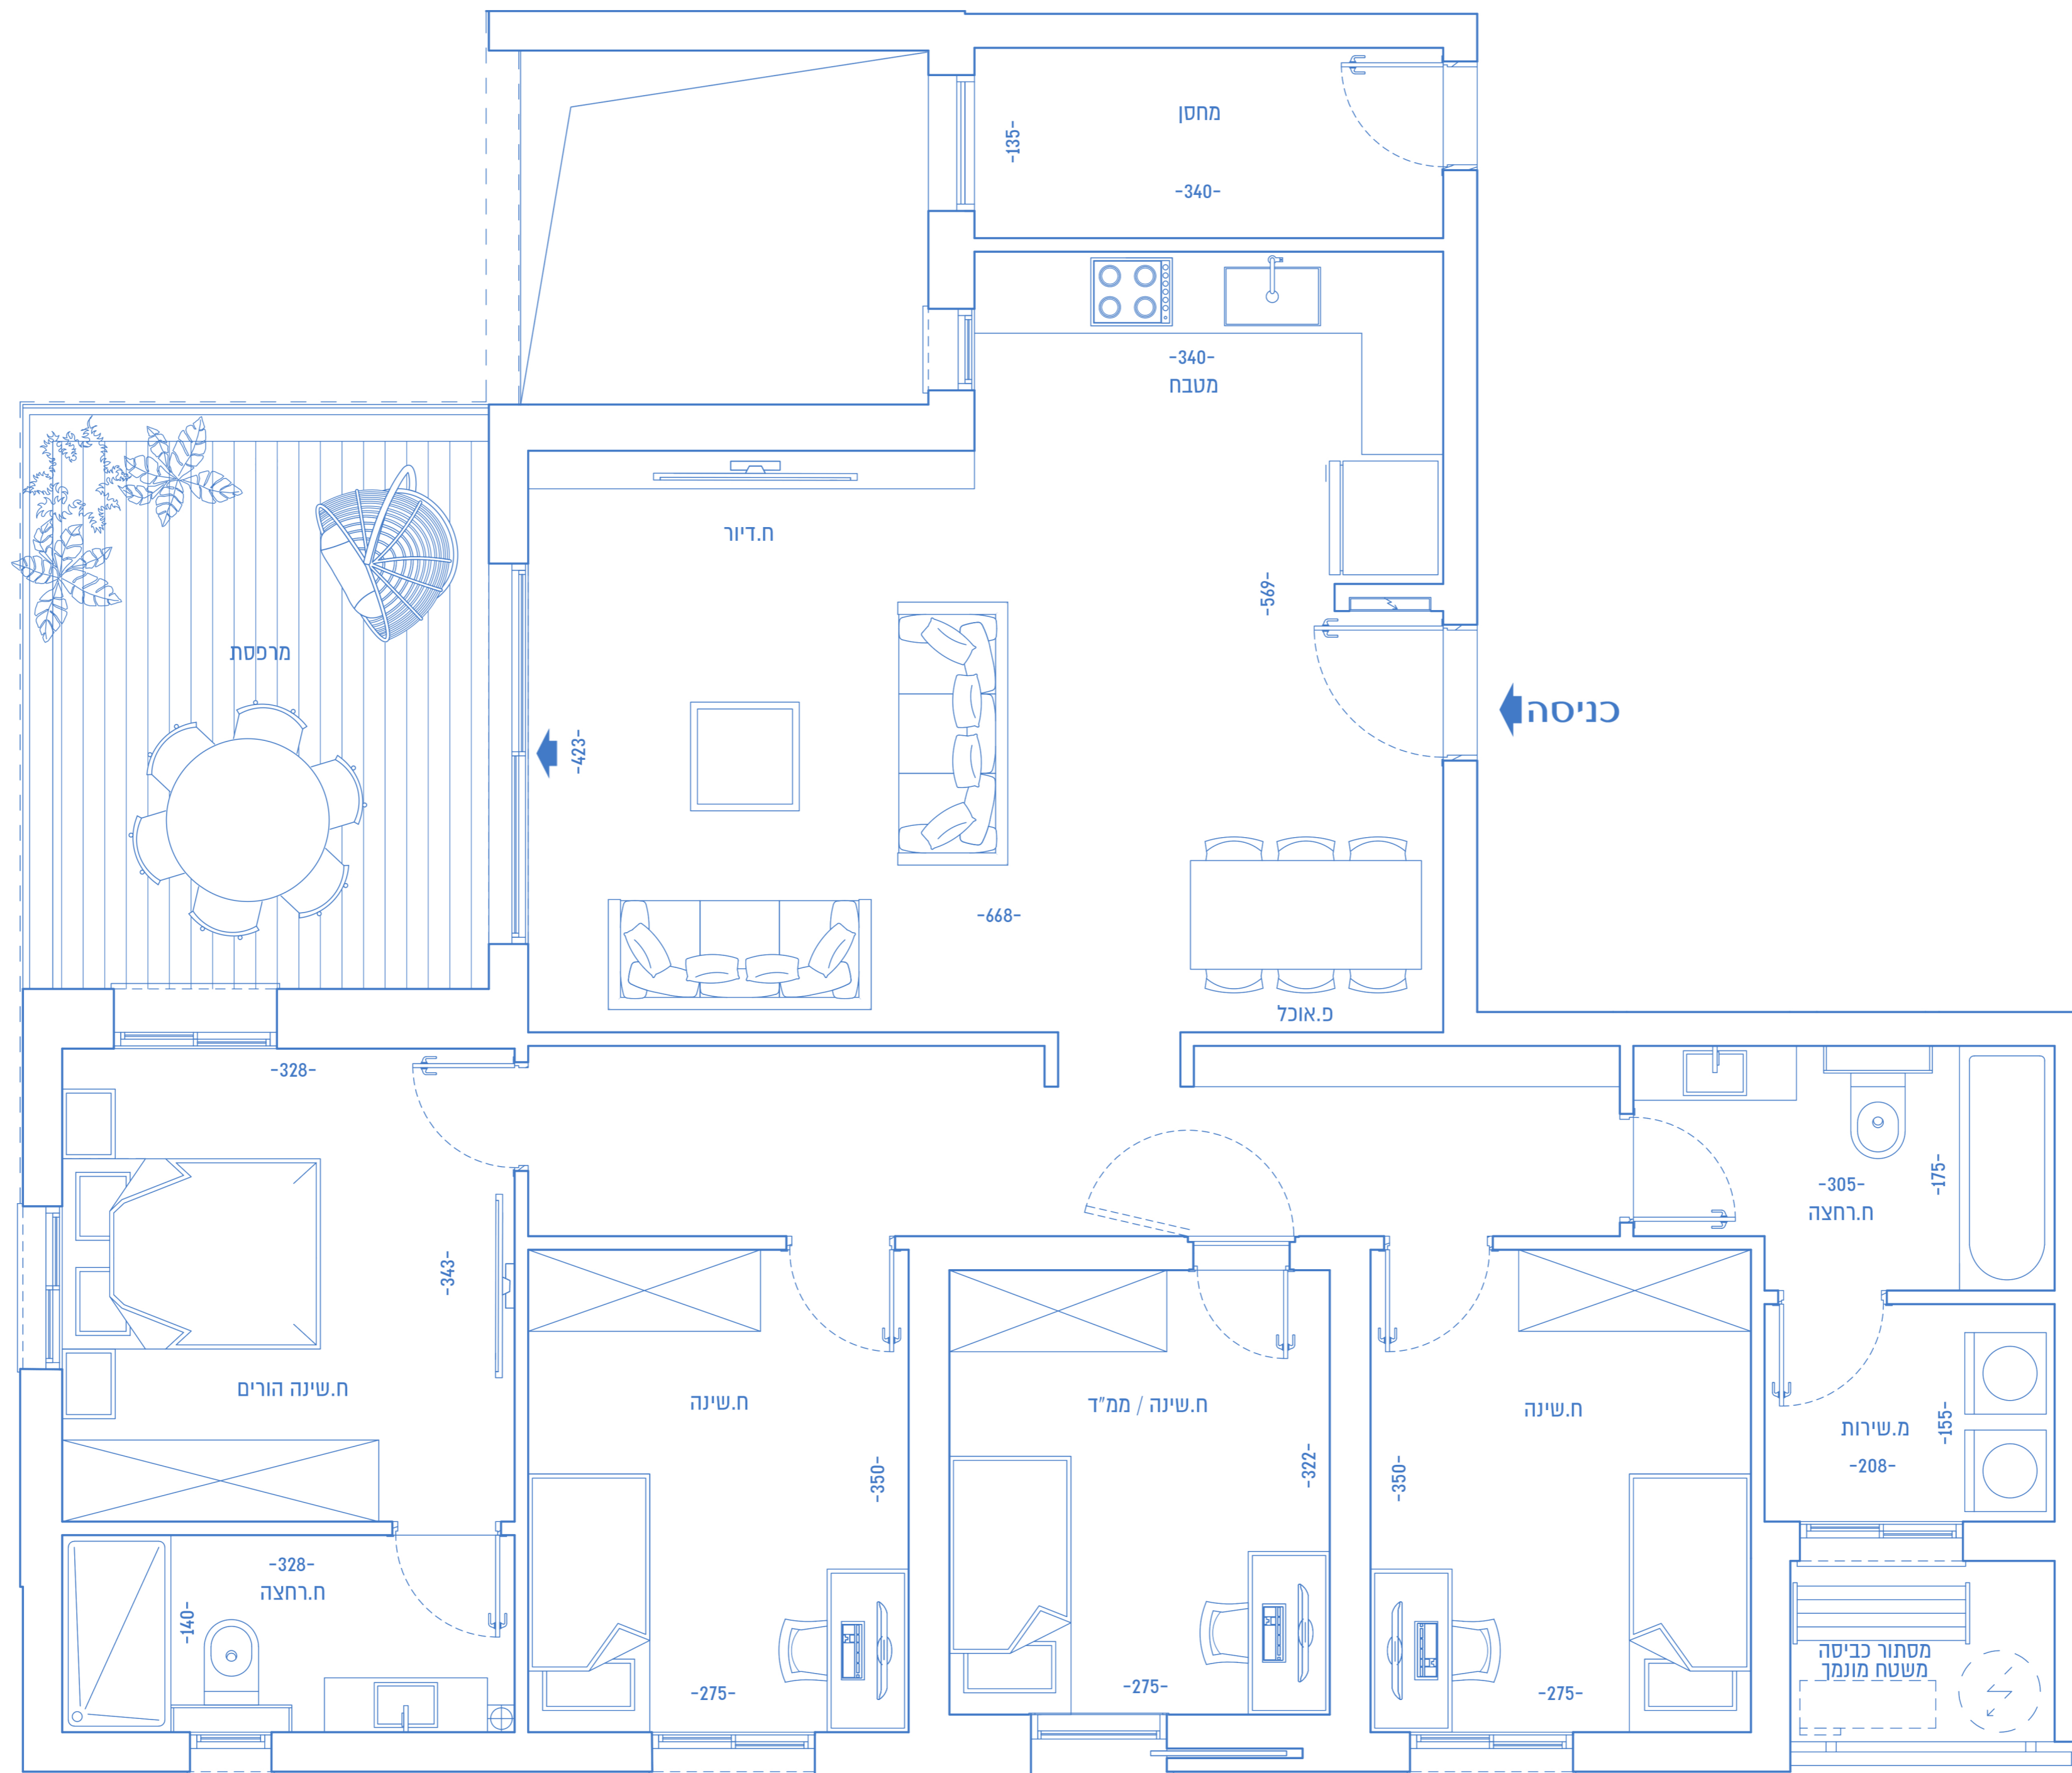

דירת 5 חדרים
שטח 119 מ"ר + 14.7 מ"ר מרפסת
קומות 14-24

כיוון: דרום מזרח
דירות: 56,60,64,68,72,76,80,84,88,92,96

כיוון: צפון מזרח
דירות: 55,59,63,67,71,75,79,83,87,91,95

*הדירה המוצגת הינה לכיוון דרום מזרח