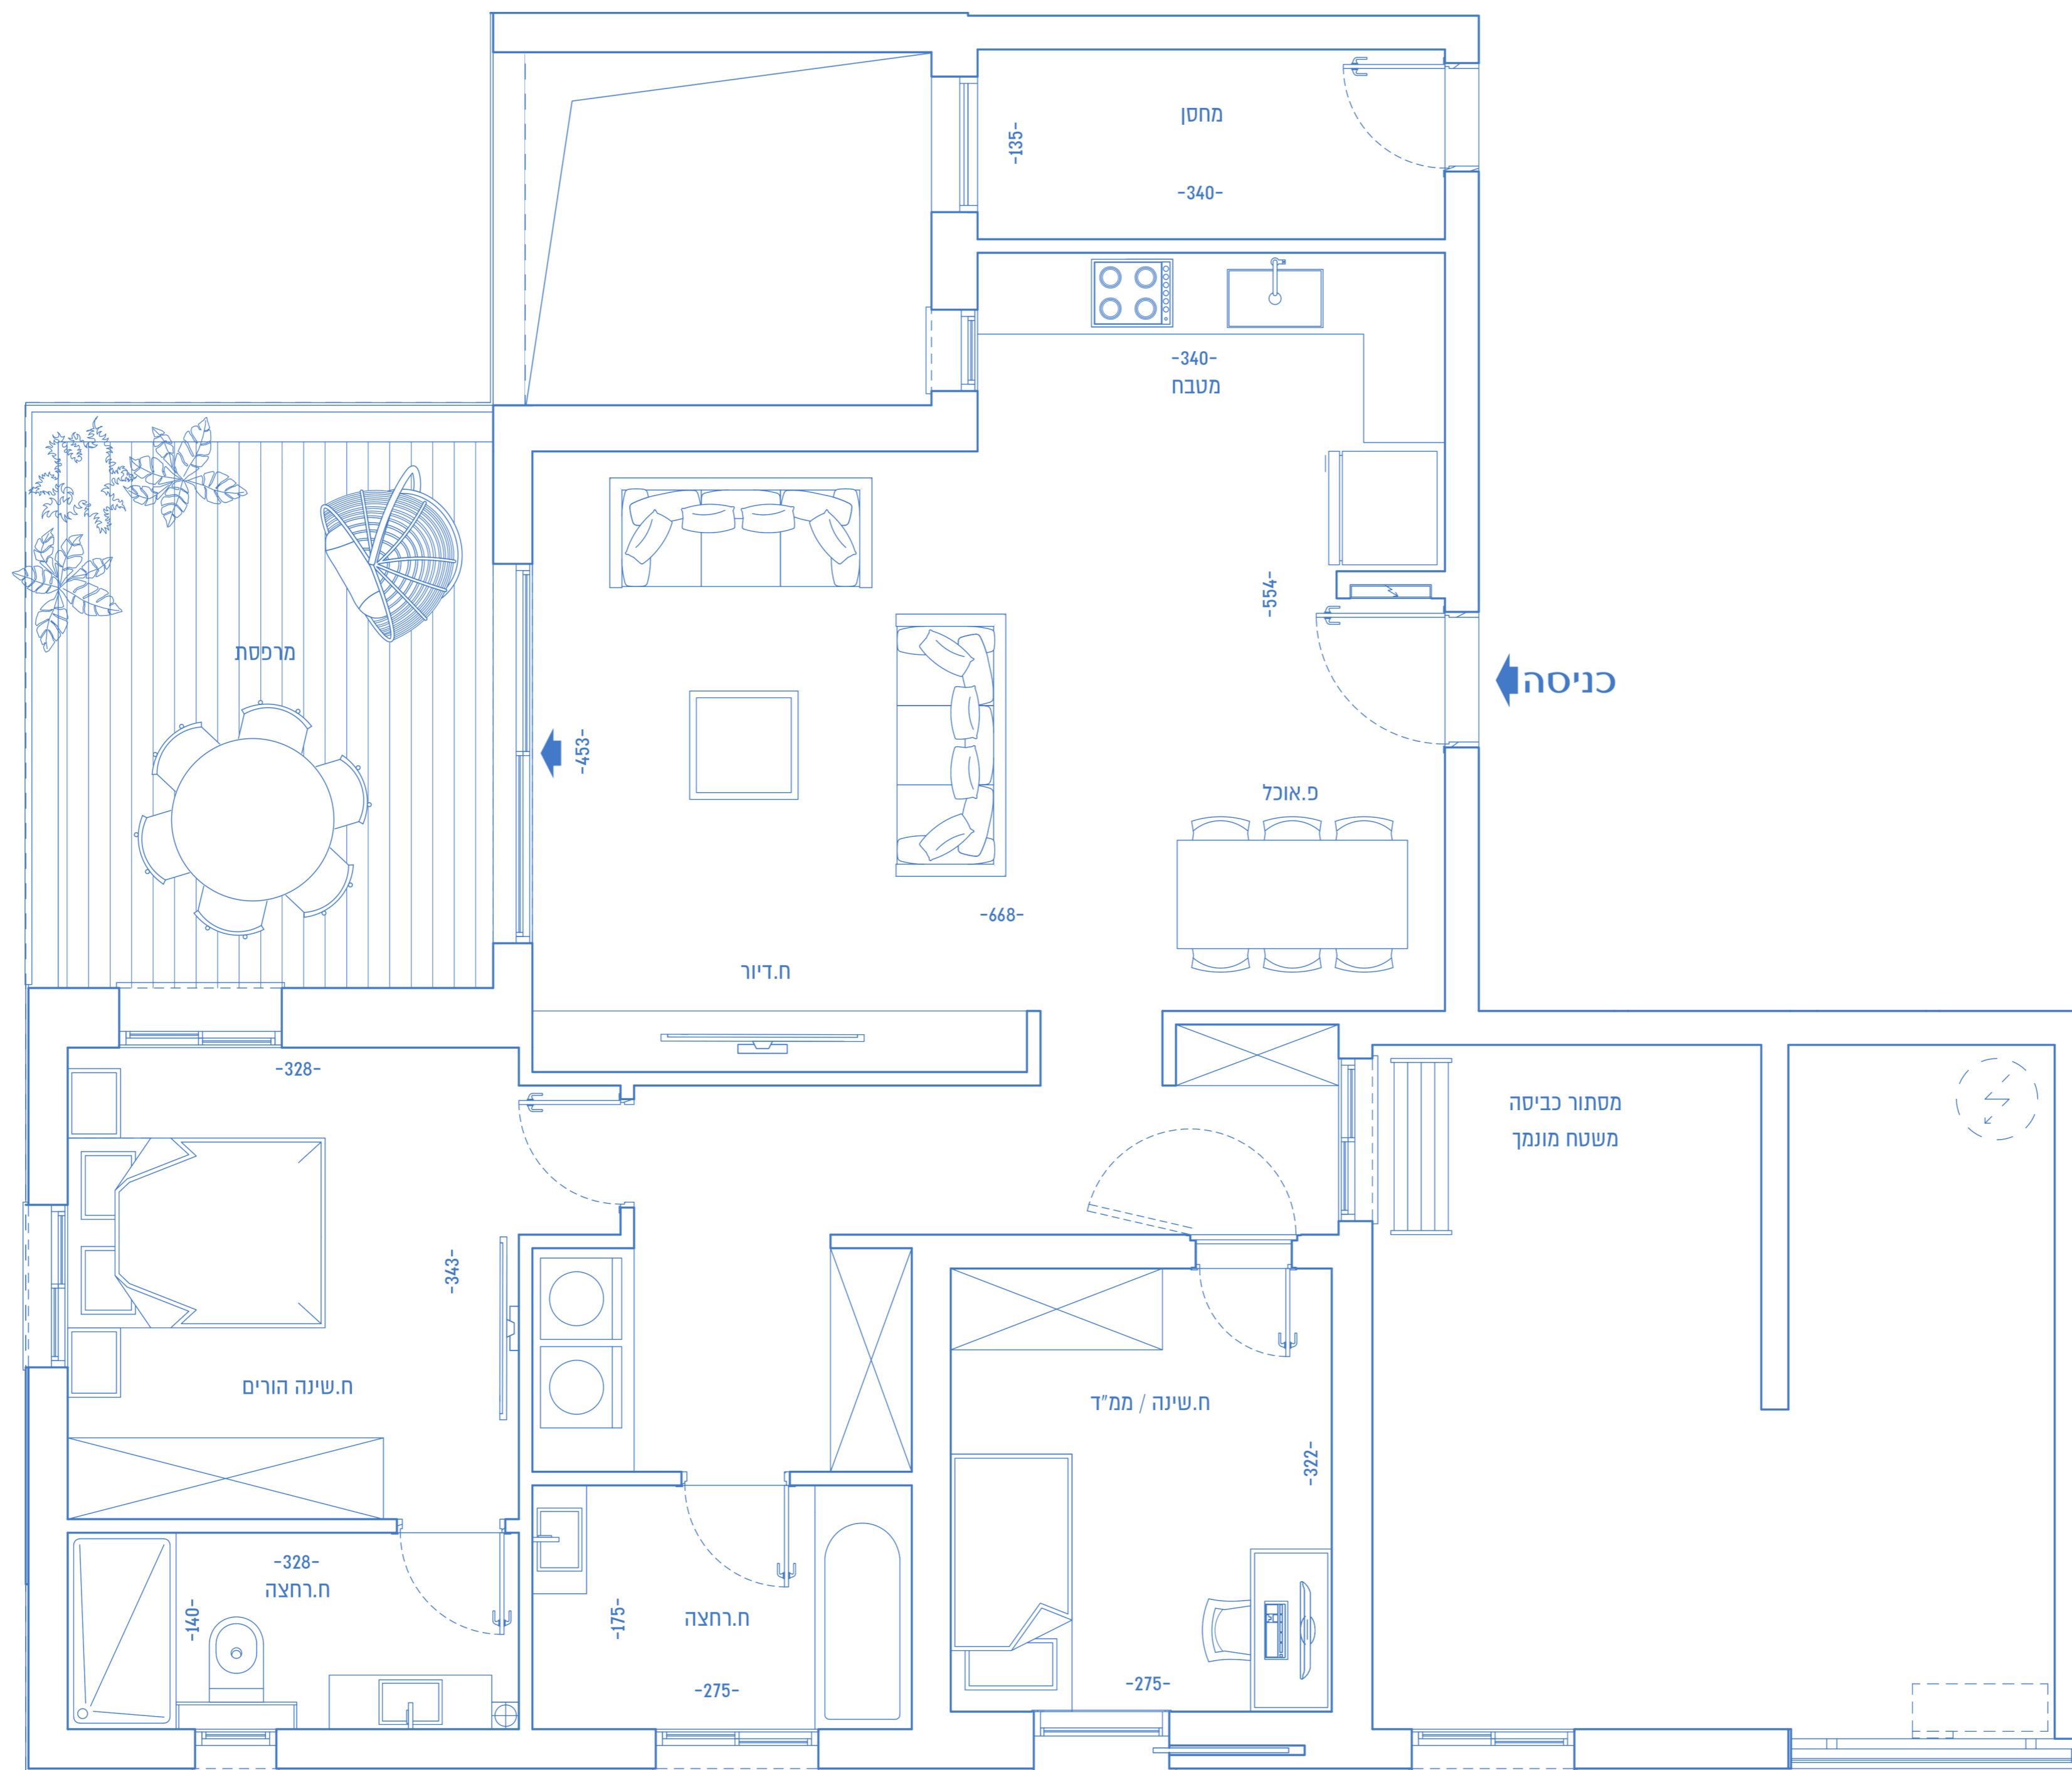

דירת 3 חדרים  
שטח 93 מ"ר + 14.5 מ"ר מרפסת  
קומות: 1-3

כיוון: צפון מזרח  
דירות: 3,7,11

כיוון: דרום מזרח  
דירות: 4,8,12

\*הדירה המוצגת הינה דירה לכיוון דרום מזרח

\*כל הפריטים לעיל לרבות המידע, התמונות, ההדמיות, הריהוט וכיו"ב הינם להמחשה בלבד ואין בהם כדי לחייב את היזמים בכל דרך ואופן שהו. את היזמים יחייבו רק הסכם מכר חתום כדין, וכן התשריטים, התוכניות והמפרטים שיצורפו לו. הריהוט להמחשה בלבד. ט.ל.ח.