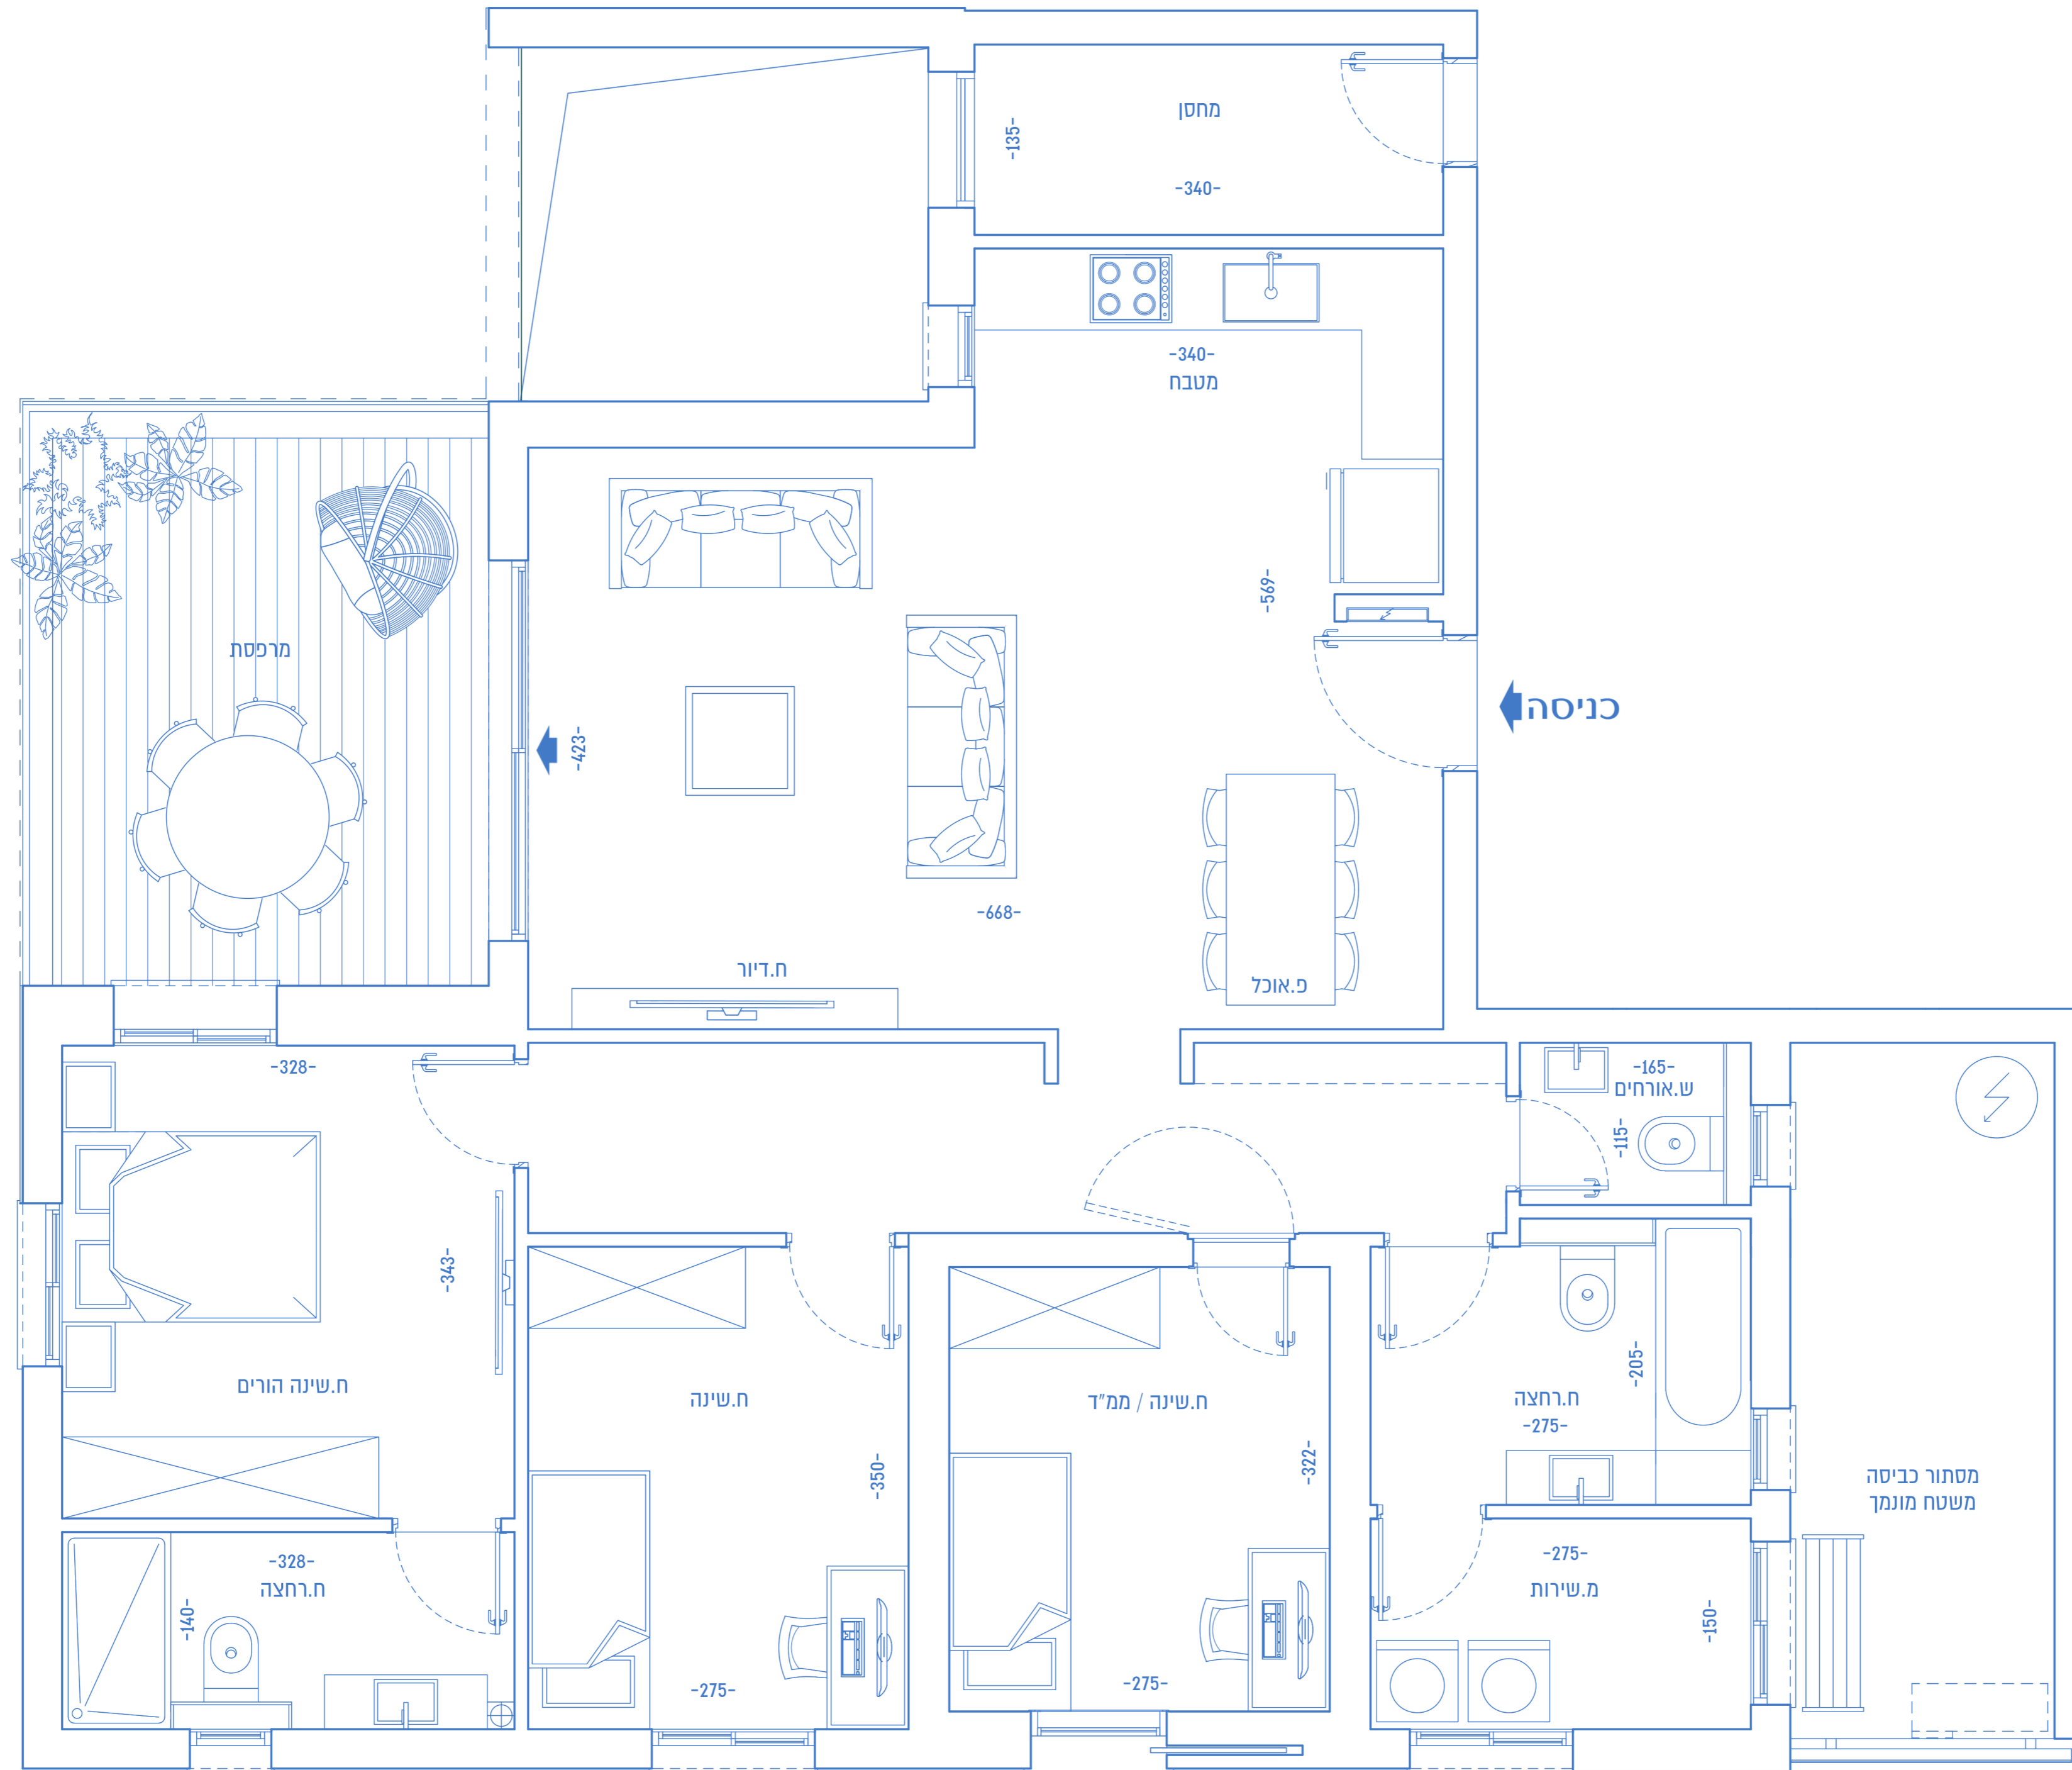

דירת 4 חדרים
שטח 110 מ"ר + 14.7 מ"ר מרפסת

כיוון: צפון מזרח
קומות: 4-13
דירות: 15,19,23,27,31,35,39,43,47,51

כיוון: דרום מזרח
קומות: 4-13
דירות: 16,20,24,28,32,36,40,44,48,52

*הדירה המוצגת הינה בכיוון דרום מזרח