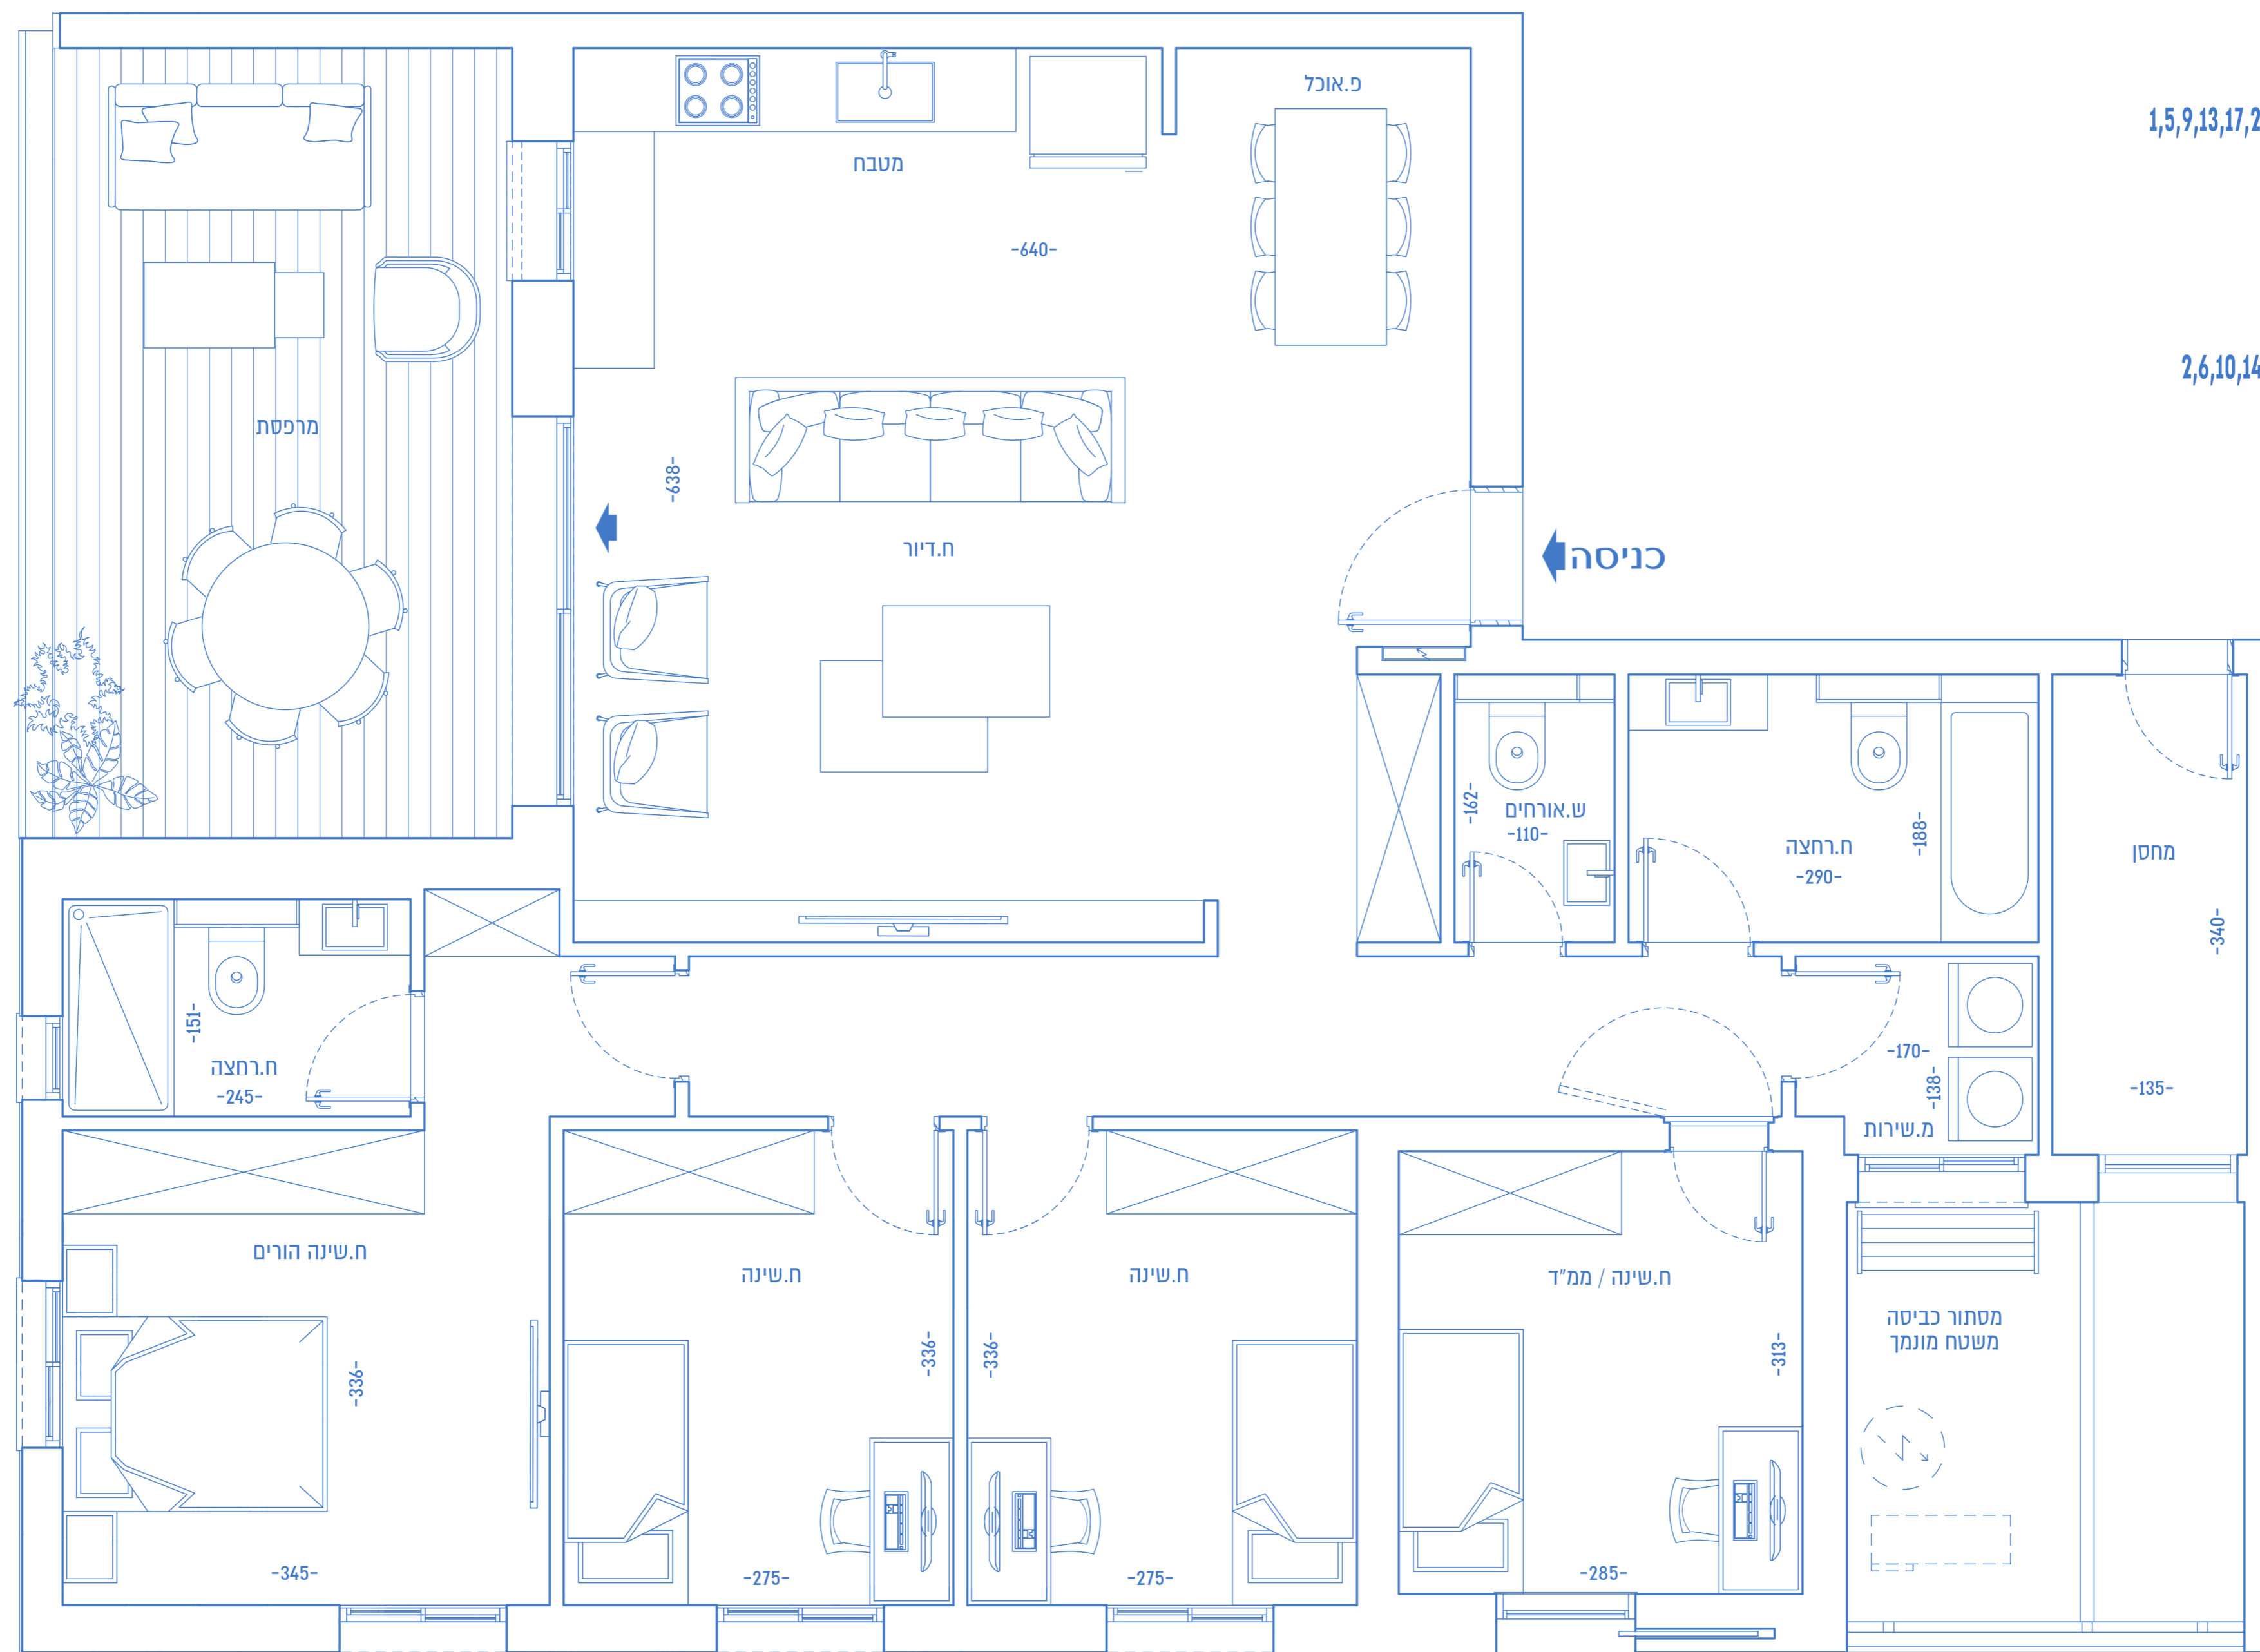

כיוון: דרום מערב

קומות: 1-23

דירות: 1,5,9,13,17,21,25,29,33,37,41,45,49,53,57,61

65,69,73,77,81,85,89

כיוון: צפון מערב

קומות: 1-22

דירות: 2,6,10,14,18,22,26,30,34,38,42,46,50,54

58,62,66,70,74,78,82,86

\*הדירה המוצגת הינה דירה לכיוון דרום מערב  
\*\*מקומה 9, מידות חלק מהחדרים יגדלו. את החברה יחייבו מידות תוכניות המכר בלבד.