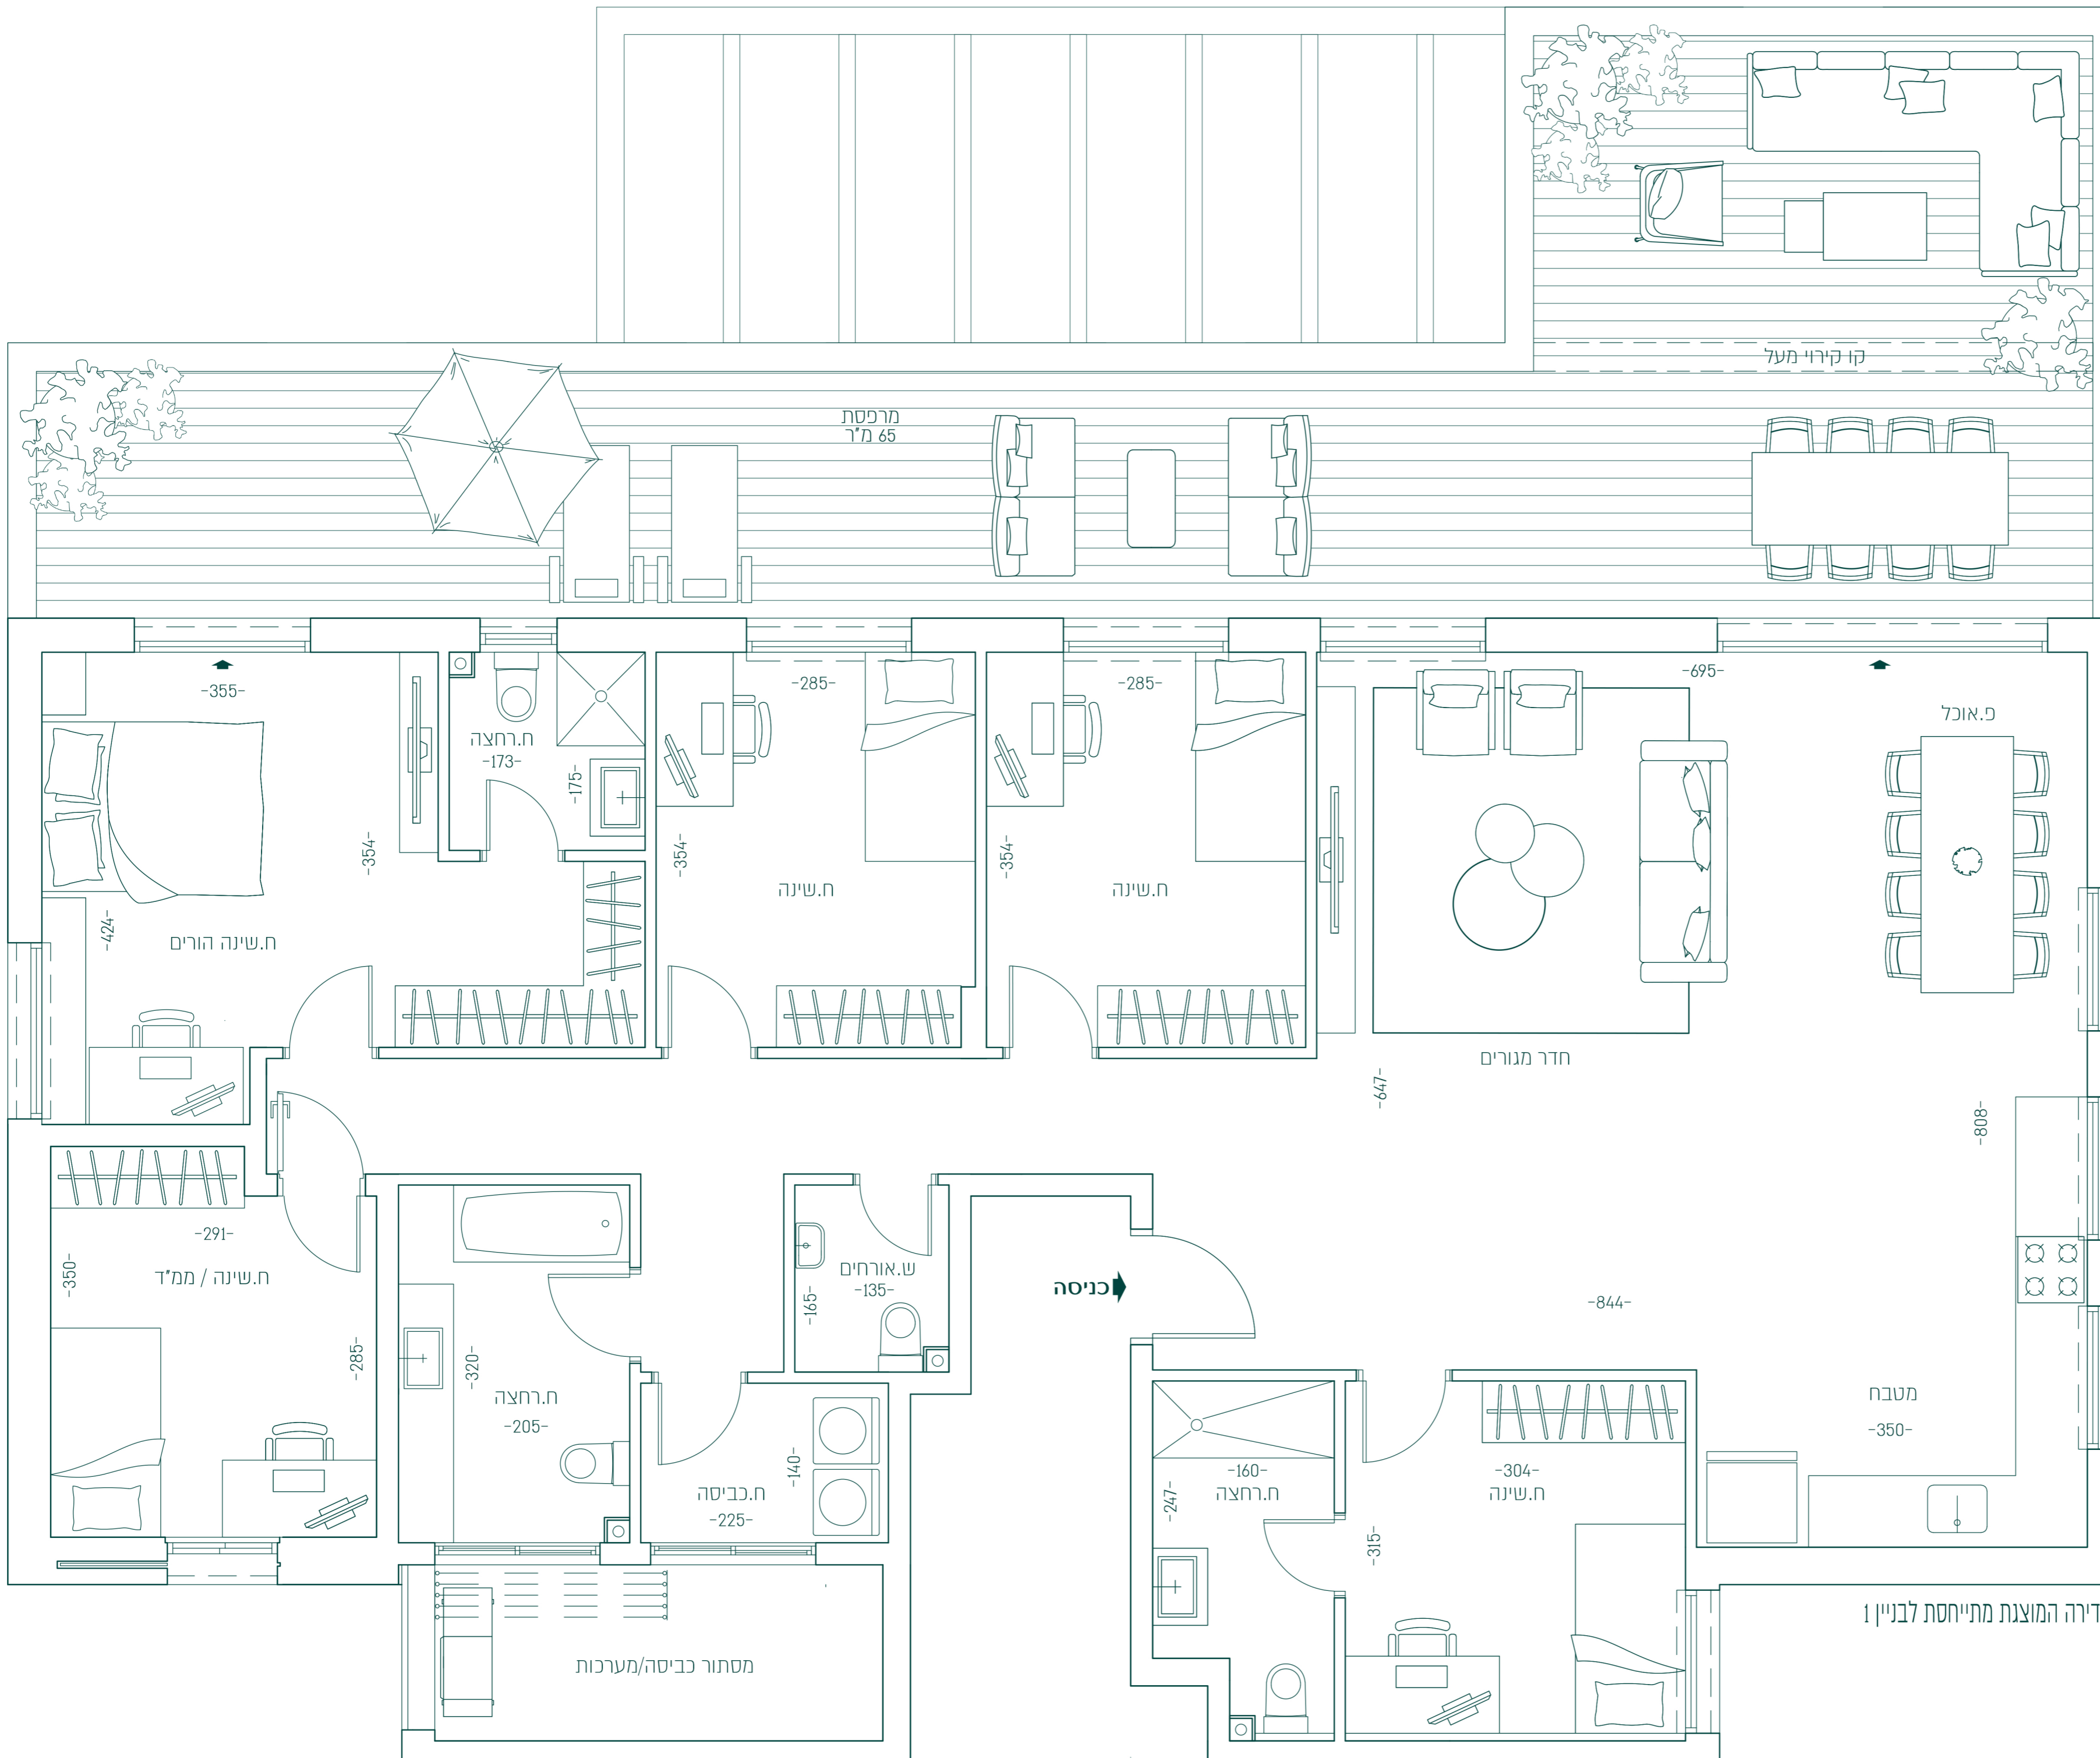

דגם D1 | פנטהאוז 6 חדרים

קומה: 5 | כיוון: צפון-מזרח-מערב-דרום

שטח: 168 מ"ר | מרפסת: 60 מ"ר

*כל הפריטים לעיל לרבות המידע, התמונות, ההדמיות, הריהוט וכי"ב הינם להמחשה בלבד ואין בהם כדי לחייב את היזמים בכל דרך ואופן שהו. את היזמים יחייבו רק הסכם מכר חתום כדין, וכן התשריטים, התוכניות והמפרטים שיצורפו לו. הריהוט להמחשה בלבד. ט.ל.ח.