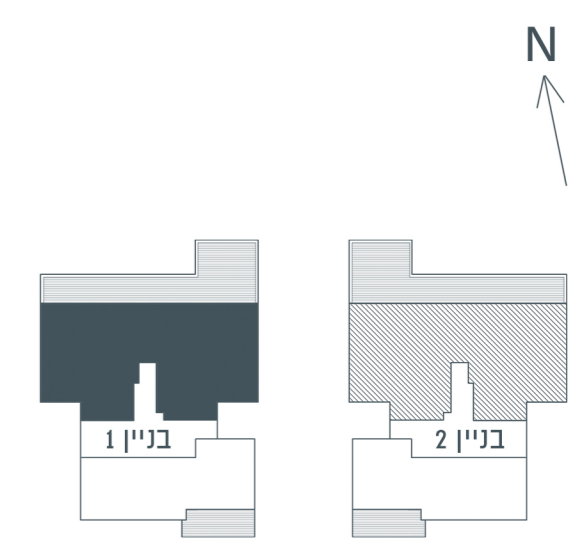

דגם D1 | פנטהאוז 6 חדרים

קומה: 5 | כיוון: צפון-מזרח-מערב-דרום

שטח: 168 מ"ר | מרפסת: 60 מ"ר

*כל הפריטים לעיל לרבות המידע, התמונות, ההדמיות, הריהוט וכי"ב הינם להמחשה בלבד ואין בהם כדי לחייב את היזמים בכל דרך ואופן שהו. את היזמים יחייבו רק הסכם מכר חתום כדין, וכן התשריטים, התוכניות והמפרטים שיצורפו לו. הריהוט להמחשה בלבד. ט.ל.ח.