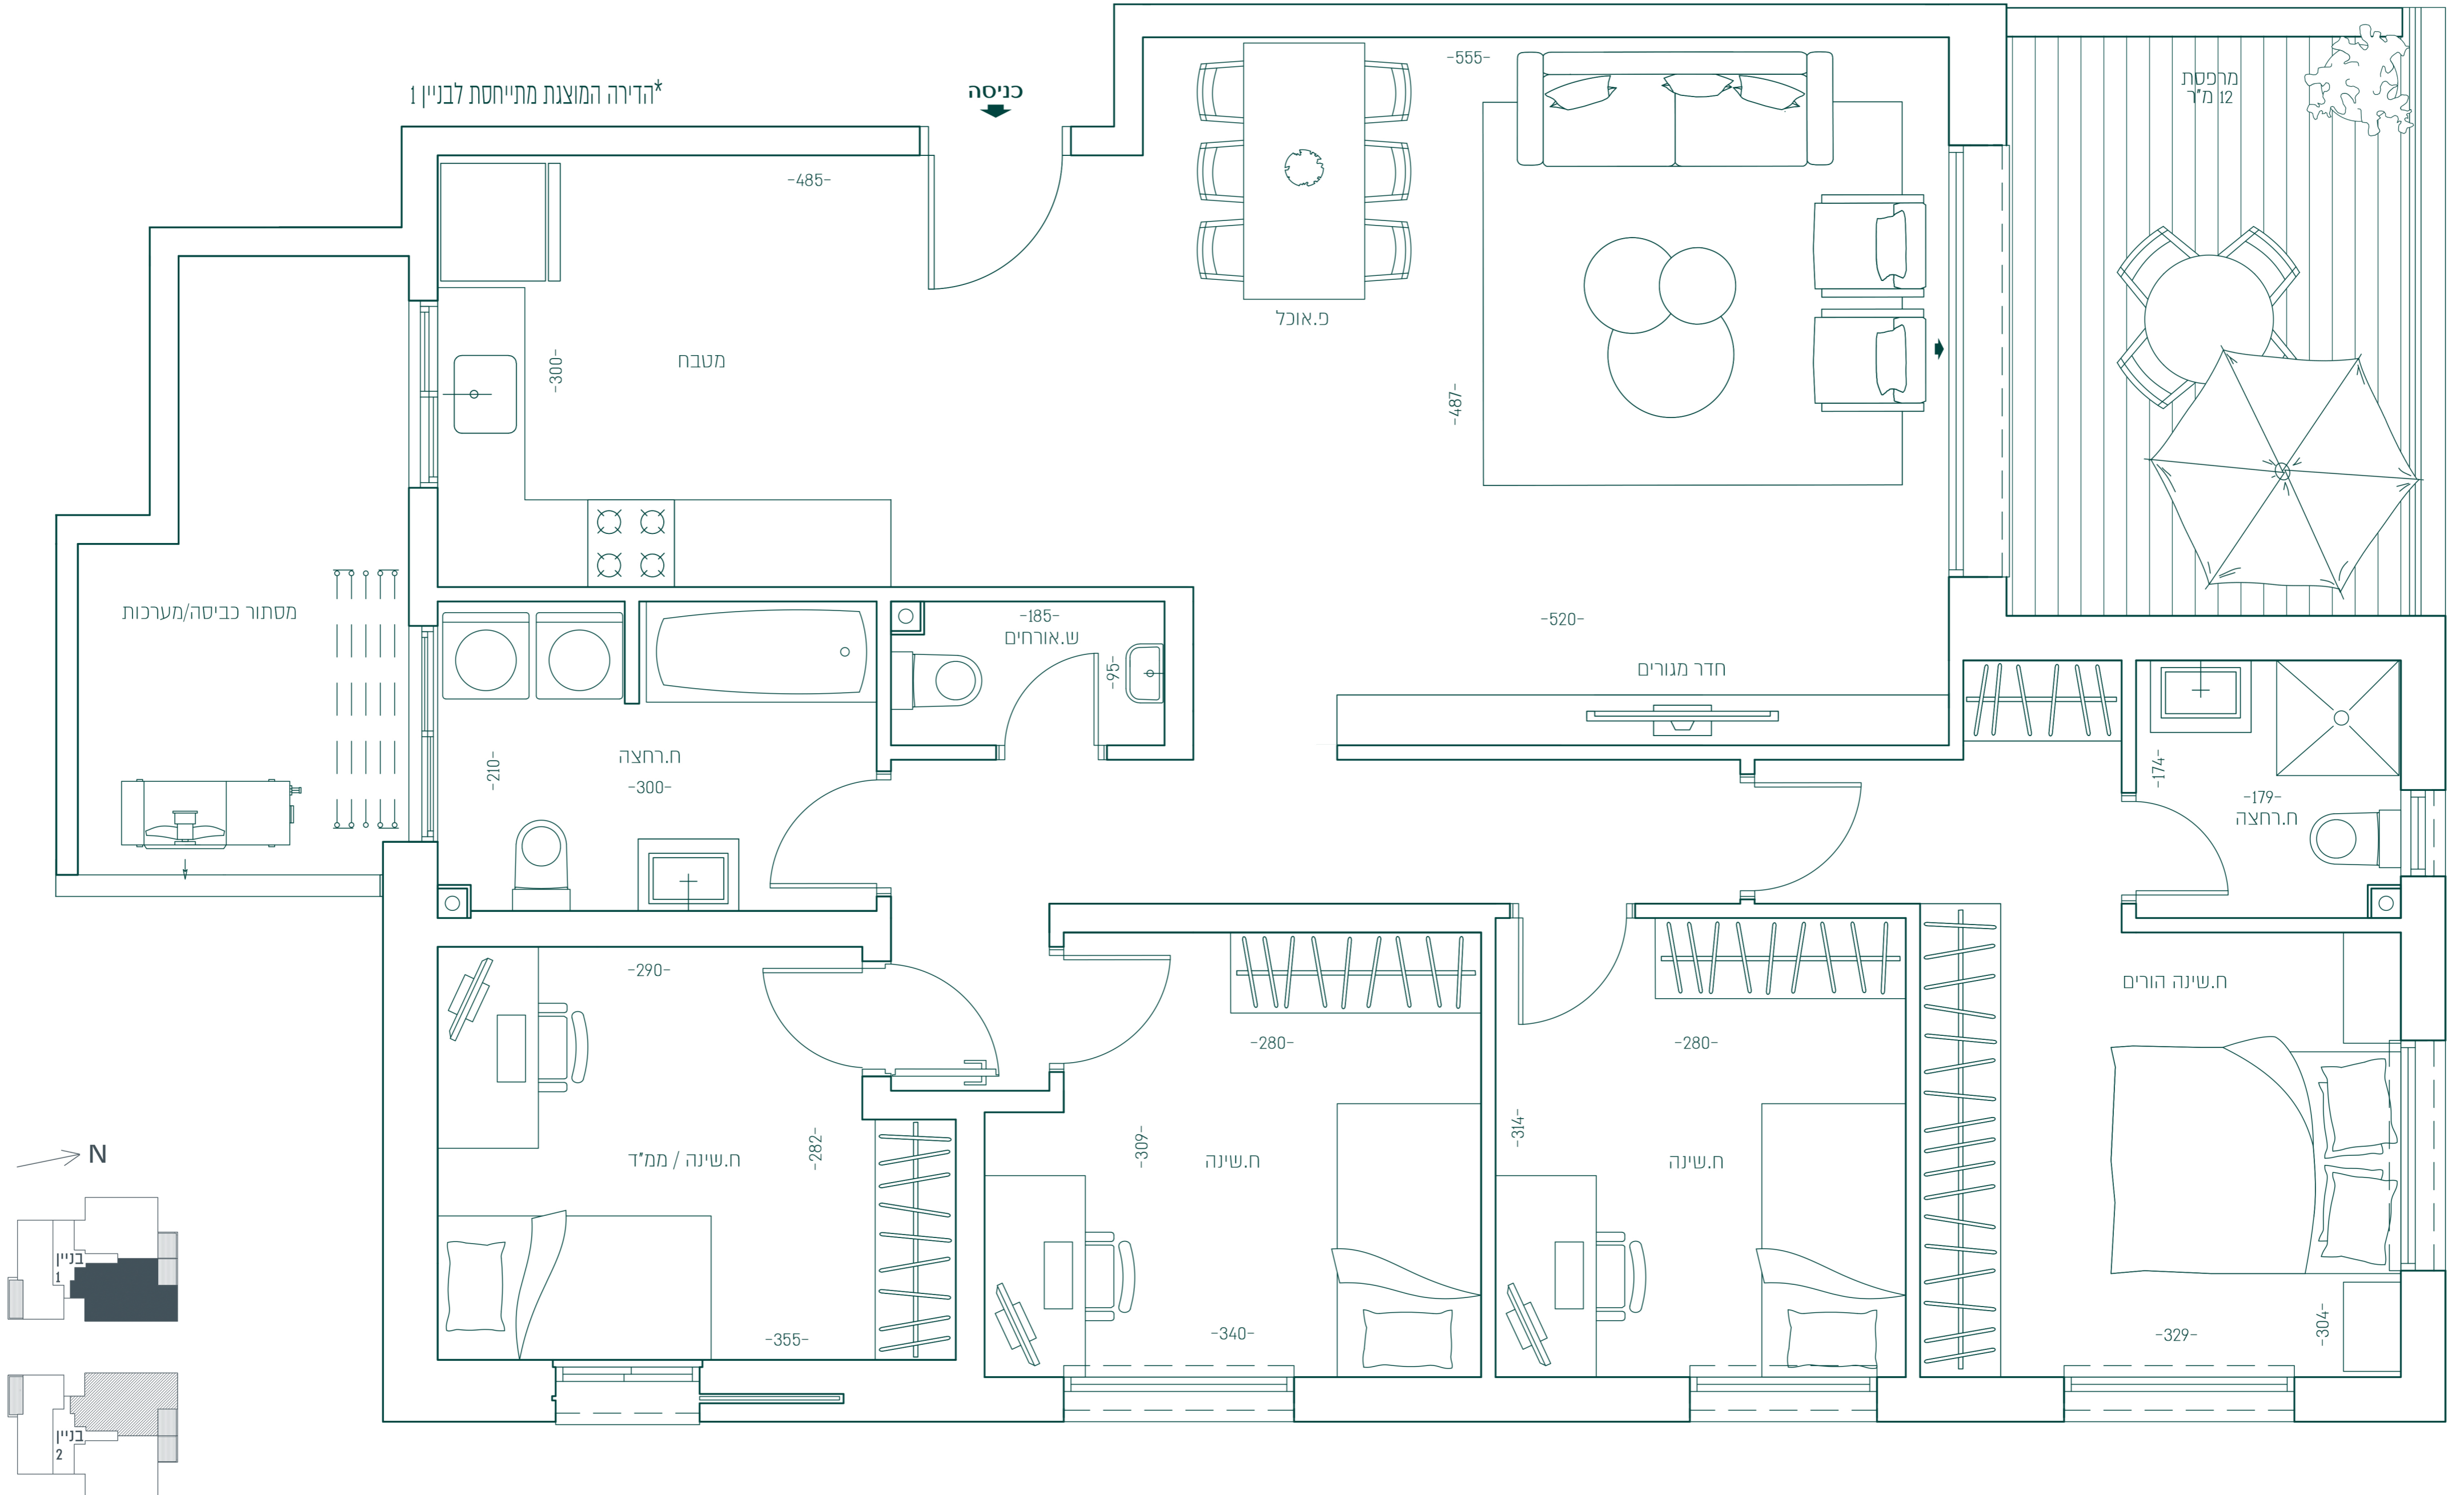

דגם C2 | 5 חדרים

קומות: 1-4 | כיוון: בניין 1 צפון-מזרח-דרום / בניין 2 צפון-מערב-דרום
שטח: 122 מ"ר | מרפסת: 12 מ"ר

*הדירה המוצגת מתייחסת לבניין 1

כניסה

מרפסת
12 מ"ר

פ.אוכל

מטבח

חדר מגורים