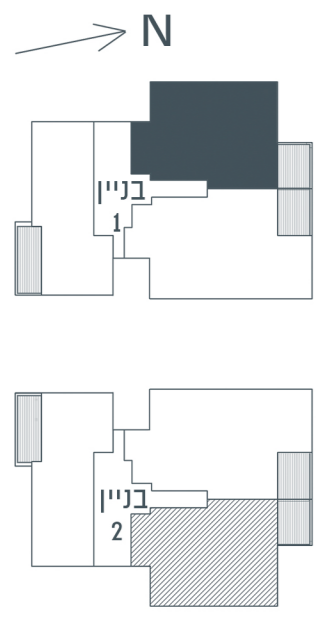

# דגם B2 | 4 חדרים

קומות: 1-4 | כיוון: בניין 1 צפון-מערב-דרום / בניין 2 צפון-מזרח-דרום  
שטח: 102 מ"ר | מרפסת: 12 מ"ר

\*הדירה המוצגת מתייחסת לבניין 1

\*כל הפריטים לעיל לרבות המידע, התמונות, ההדמיות, הריהוט וכיו"ב הינם להמחשה בלבד ואין בהם כדי לחייב את היוזמים בכל דרך ואופן שהו. את היוזמים יחייבו רק הסכם מכר חתום כדין, וכן התשריטים, התוכניות והמפרטים שיצורפו לו. הריהוט להמחשה בלבד. ט.ל.ח.