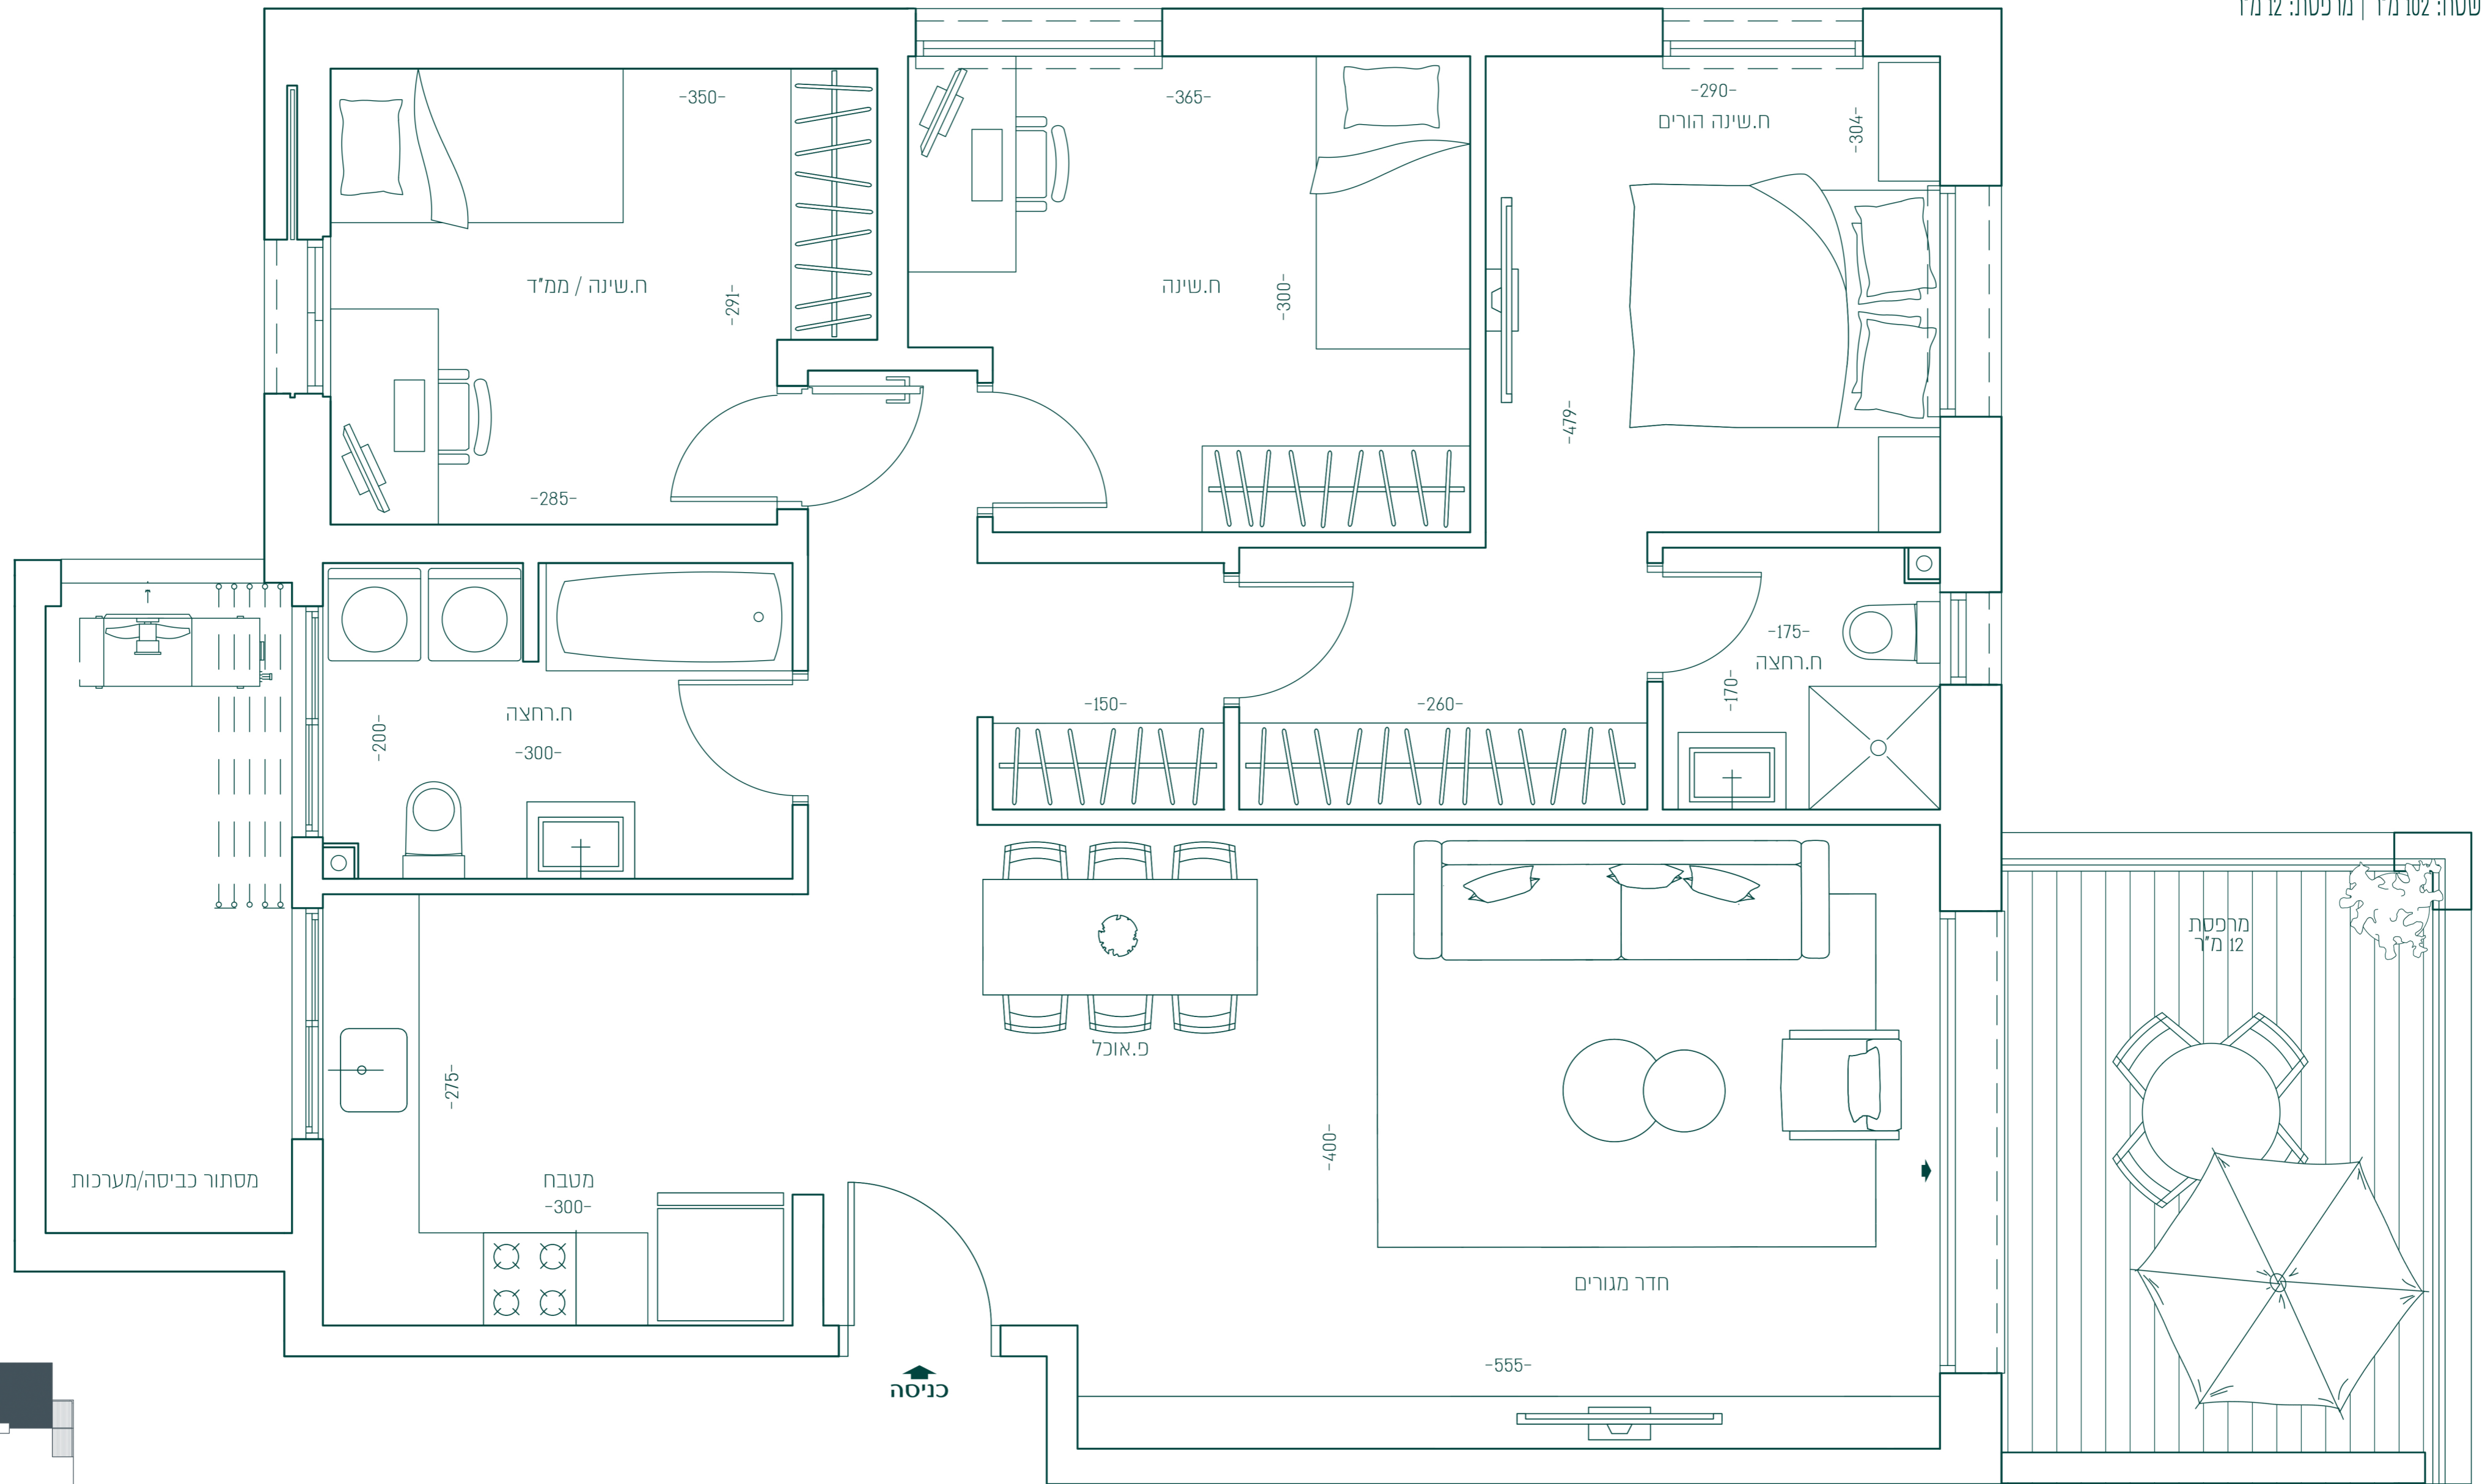

# דגם B2 | 4 חדרים

קומות: 1-4 | כיוון: בניין 1 צפון-מערב-דרום / בניין 2 צפון-מזרח-דרום  
שטח: 102 מ"ר | מרפסת: 12 מ"ר

\*הדירה המוצגת מתייחסת לבניין 1

\*כל הפריטים לעיל לרבות המידע, התמונות, ההדמיות, הריהוט וכיו"ב הינם להמחשה בלבד ואין בהם כדי לחייב את היוזמים בכל דרך ואופן שהו. את היוזמים יחייבו רק הסכם מכר חתום כדין, וכן התשריטים, התוכניות והמפרטים שיצורפו לו. הריהוט להמחשה בלבד. ט.ל.ח.