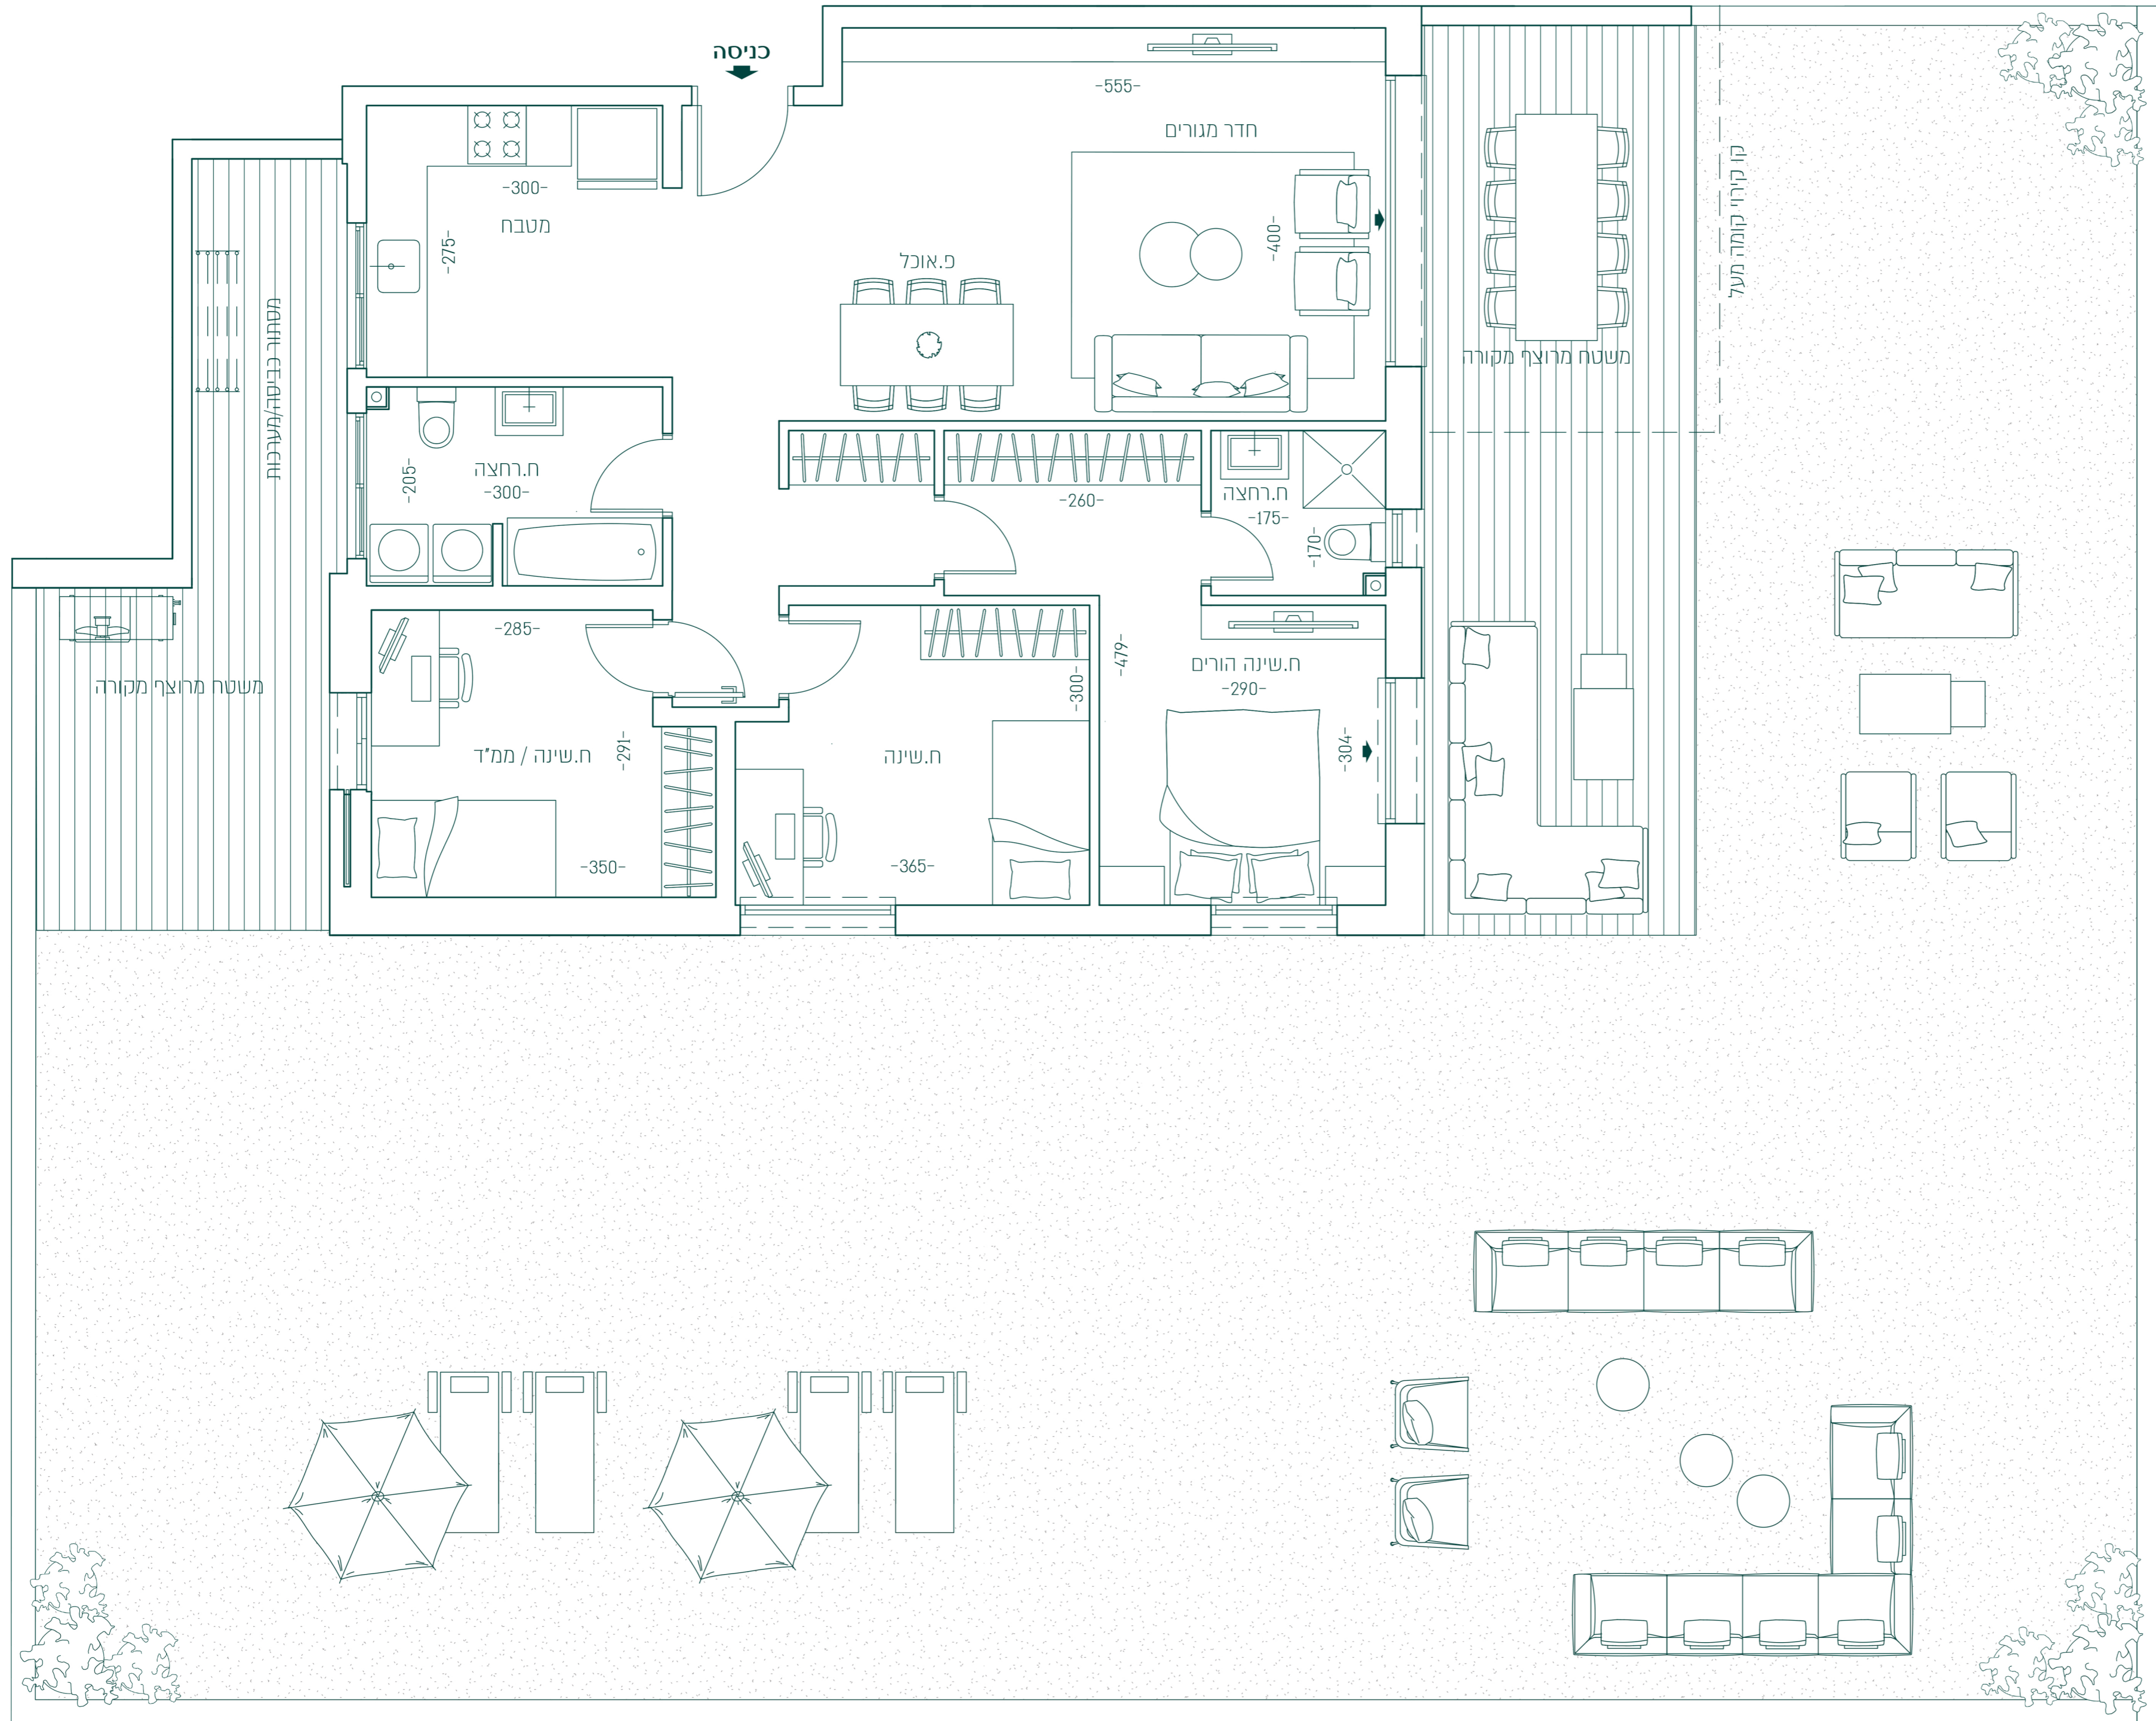

דגם B1 | 4 חדרים

בניין 2

קומה: קרקע | כיוון: צפון-מזרח-דרום

שטח: 102 מ"ר | חצר: 257 מ"ר

*כל הפריטים לעיל לרבות המידע, התמונות, ההדמיות, הריהוט וכיו"ב הינם להמחשה בלבד ואין בהם כדי לחייב את היזמים בכל דרך ואופן שהו. את היזמים יחייבו רק הסכם מכר חתום כדין, וכן התשריטים, התוכניות והמפרטים שיצורפו לו. הריהוט להמחשה בלבד. ט.ל.ח.