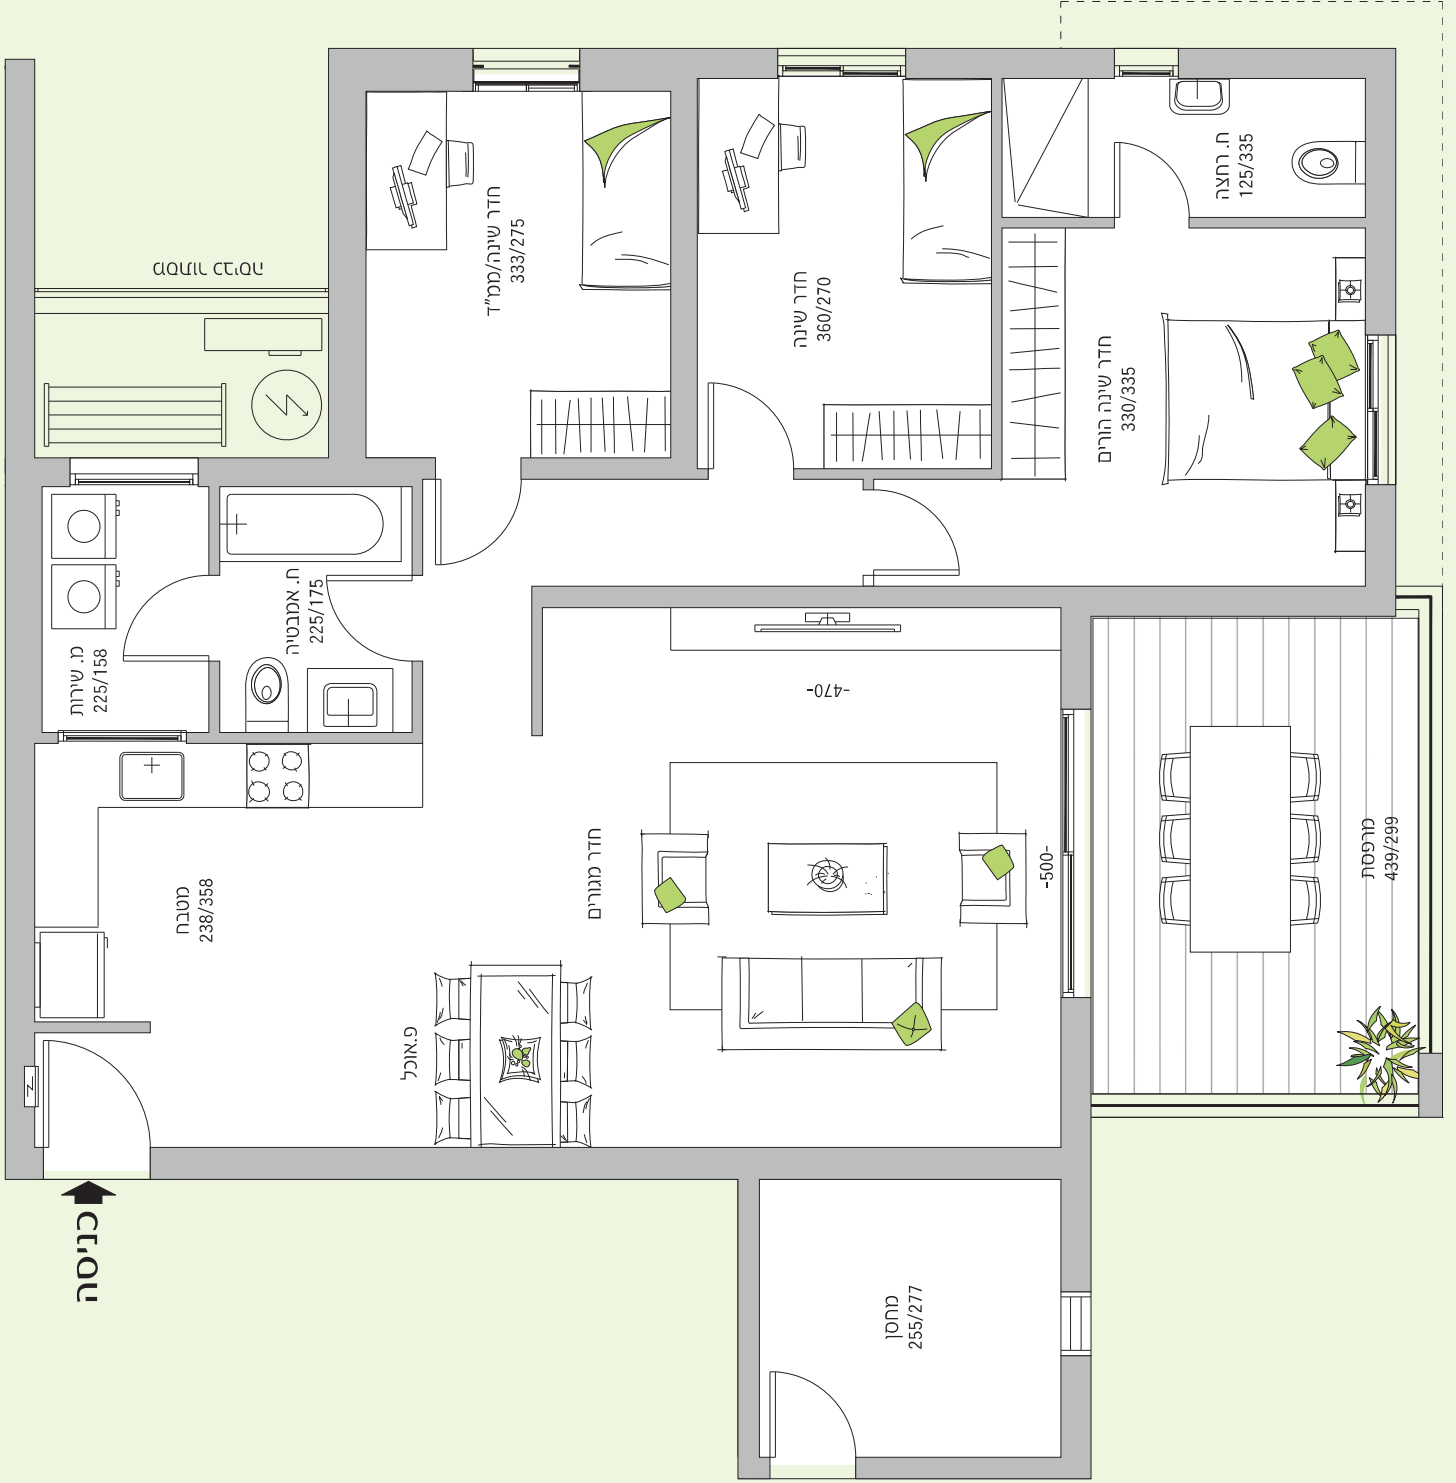

דירת 4 חדרים

דירה מס' 21, קומה 7

109 מ"ר + 15 מ"ר מרפסת