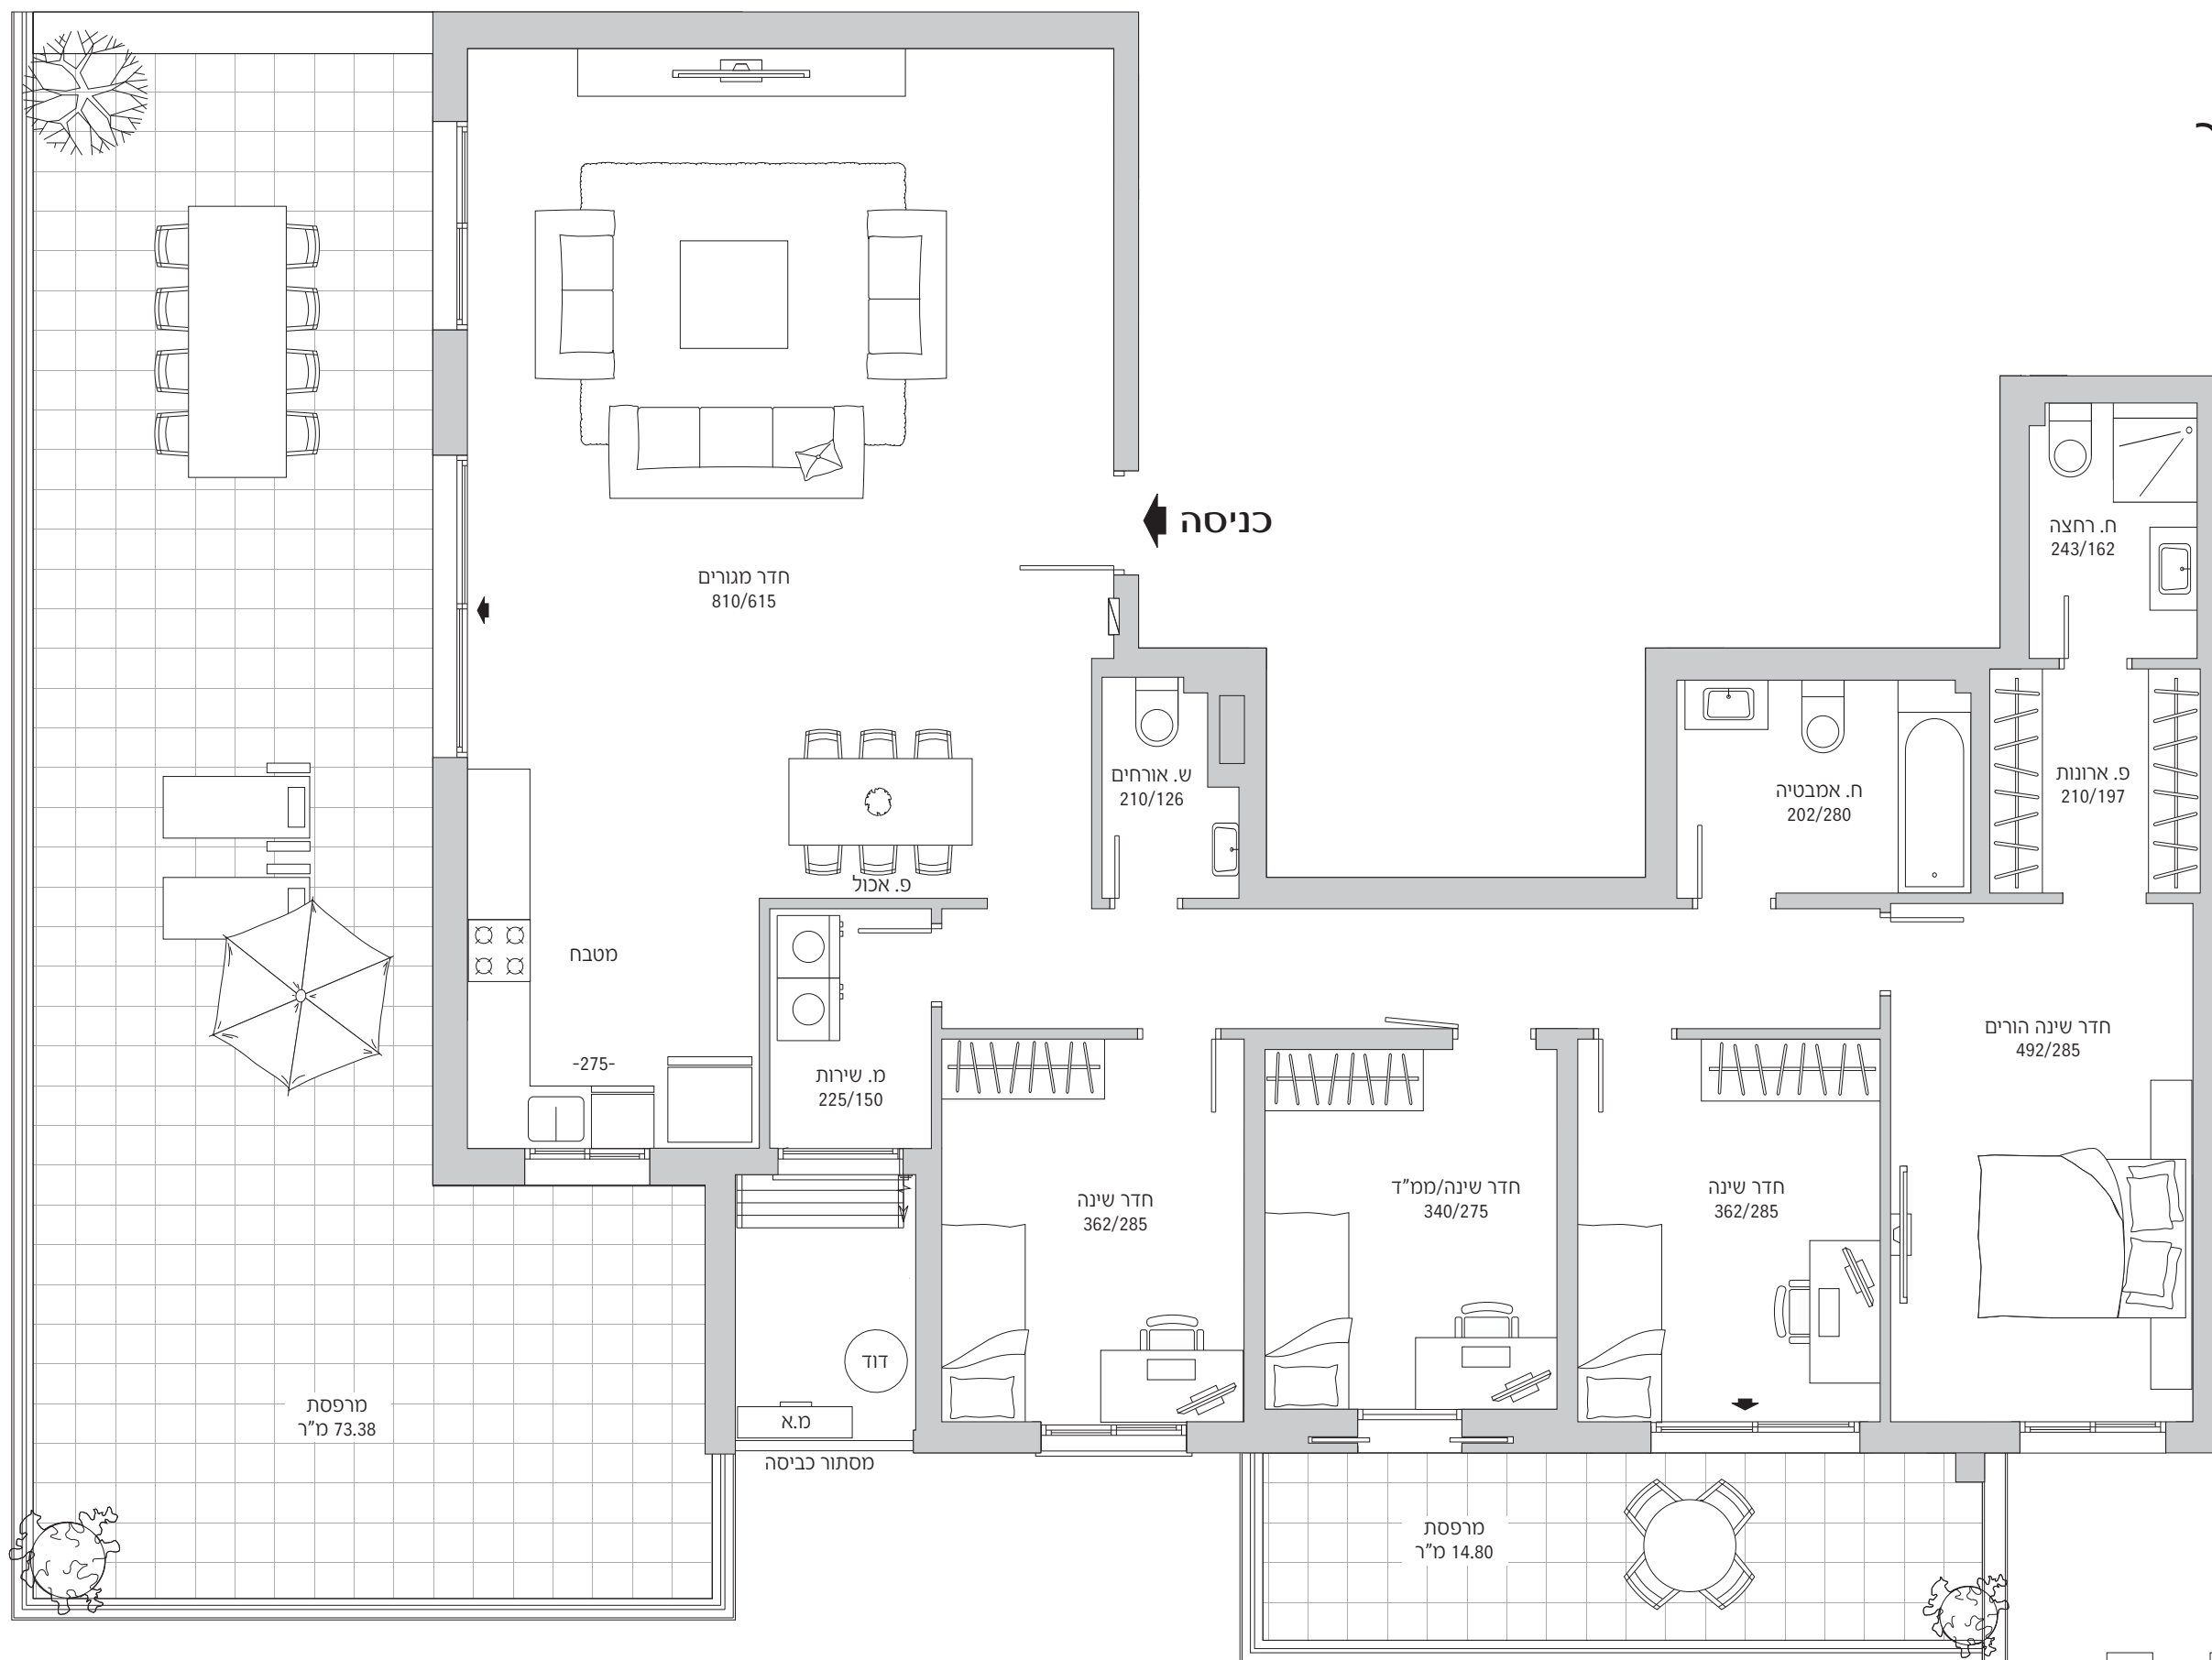

פנטהאוז 5 חדרים

טיפוס P3

שטח דירה 156.56 מ"ר
שטח מרפסות 88.21 מ"ר

קומה 9
מגרש 40
בניין K6

התוכניות והפרטים בדף זה להמחשה ולמסירת מידע בלבד, ואינם מהווים כל התחייבות החברה. את החברה מחייב ההסכם והמפרט הטכני, לפי חוק המכר שעליו יחתמו החברה והרוכשים.