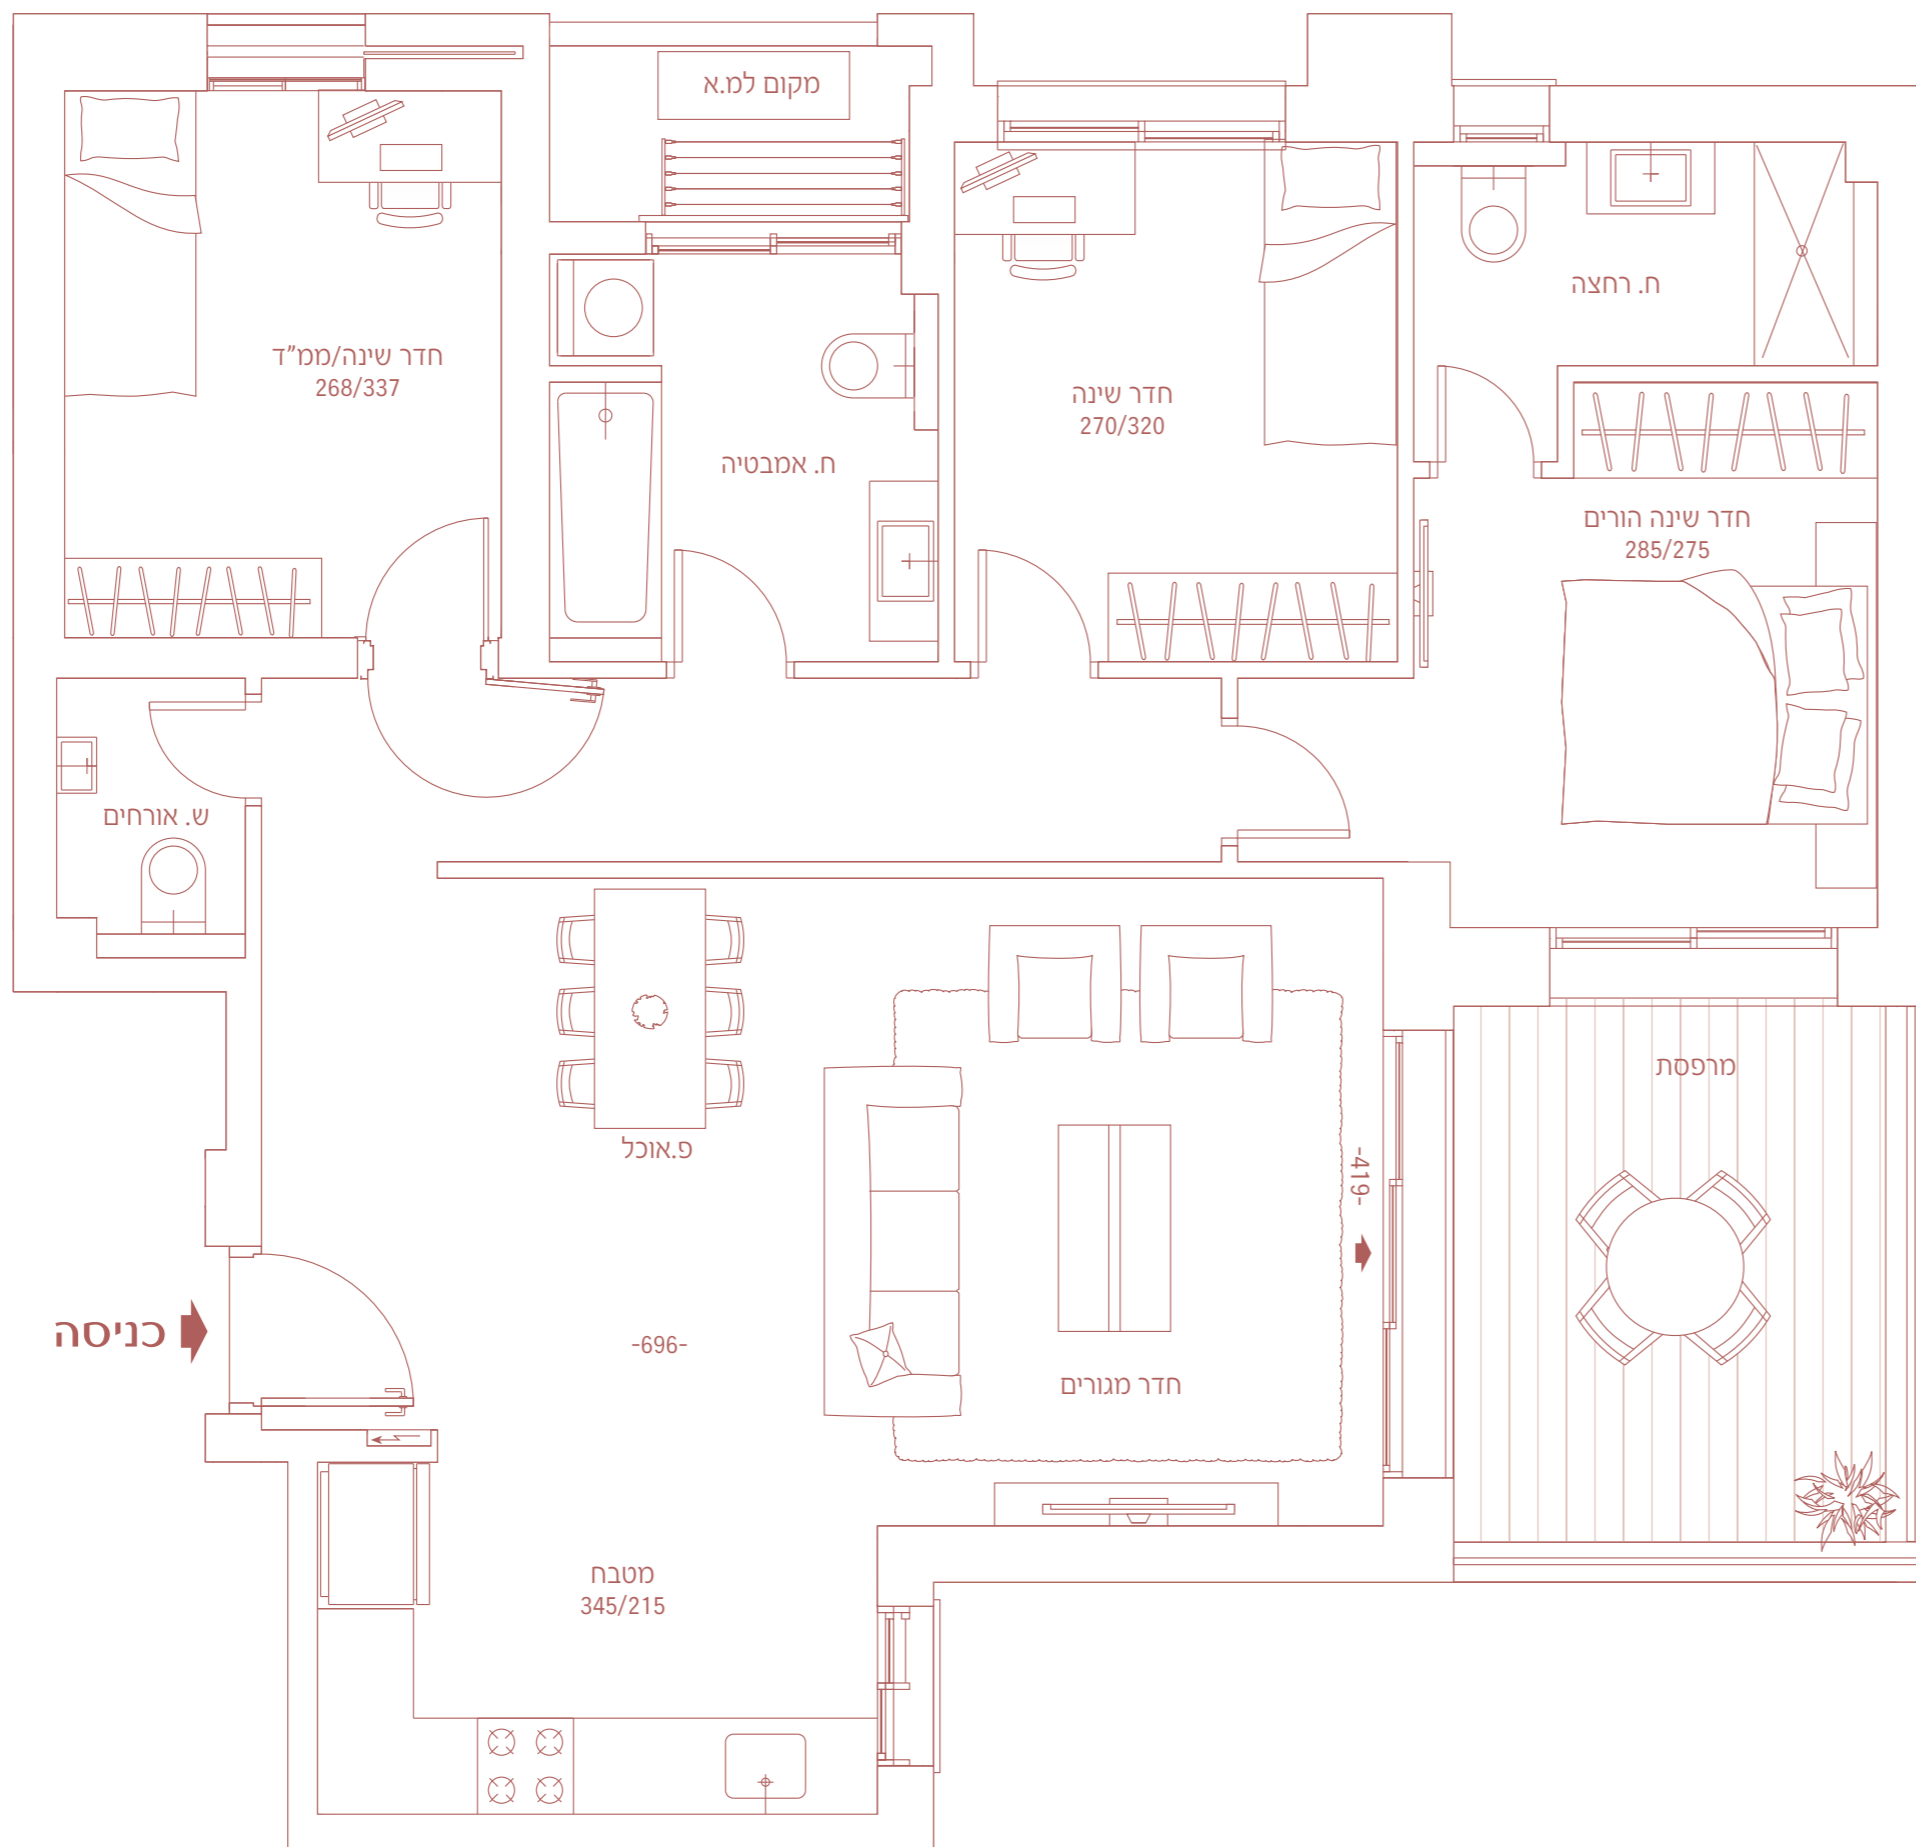

- מפסק מאור מחליף בחדר שינה הורים, סלון ומסדרון
- חלונות אלומיניום איכותיים עם זכוכית בידודית (למעט בחדרים רטובים, בממ"ד וחדר שירות)
- תריסי גלילה חשמליים בסלון ובחדרי השינה (למעט בממ"ד, מטבח, חדרי רחצה, שירותים וחדר שירות)
- ממ"ד: דלת פלדה עם תוספת דלת עץ פנימית ומערכת סינון אוויר

חדרי אמבטיה ושירותים:

- ריצוף וחיפוי באריחי קרמיקה במבחר עשיר של גדלים, צבעים ודגמים
- אסלות תלויות עם מיכלי הדחה דו-כמותיים סמויים
- ברזי פרח מתוצרת HANS GROHE או ש"ע
- ארונות אמבטיה צפים כולל משטח וכיור אינטגרלי ומראה אמבטיה אקרילית
- הכנה לתנור חימום בחדרי הרחצה
- נקודת חשמל מוגנת מים

מטבח:

- ארונות מטבח איכותיים ממגוון ספקים כולל יחידת בילד-אין ומגירות עם מנגנוני טריקה שקטה
- כיור סיליקוורץ או נירוסטה בהתקנה שטוחה
- משטח עבודה מסוג אבן קיסר במבחר גוונים לבחירה
- ברז פרח נשלף מעוצב מתוצרת HANS GROHE או ש"ע
- הכנה למדיח כלים
- נקודת מים למקרר
- נקודת חשמל תלת פאזי לכיריים חשמליות / אינדוקציה

מרפסת שמש:

- ריצוף המרפסת באריחי גרניט פורצלן כולל בדמוי פרקט
- נקודת מים
- נקודת גז
- נקודת חשמל מוגן מים
- מעקה זכוכית עם מאחז יד מאלומיניום

התוכניות והפרטים בדף זה להמחשה ולמסירת מידע בלבד, ואינם מהווים כל התחייבות החברה. את החברה מחייב ההסכם והמפרט הטכני, לפי חוק המכר שעליו יחתמו החברה והרוכשים.